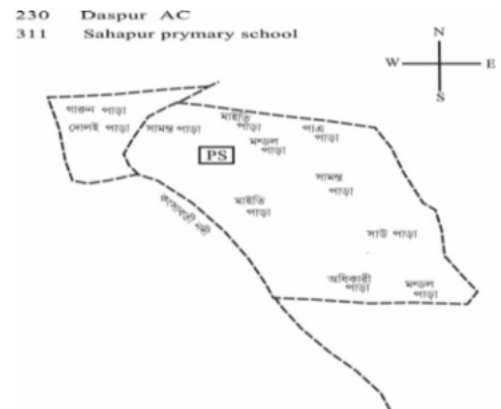

নির্বাচক নিবন্ধন আধিকারিকের স্বাক্ষর

Nazri Naksha

Google Map View

Polling Station Building Front View

Polling Station Front View

Cad View

Key MAP View

1 নাম : প্রদ্যৎ মন্ডল পিতার নাম: সুজিত মন্ডল বাড়ির নং : n0075 বয়স : 34 লিঙ্গ : পুরুষ	XUN1632314 ফটো উপলব্ধ	2 নাম : প্রিয়ব্রত মন্ডল পিতার নাম: সুকুমার মন্ডল বাড়ির নং : n0075 বয়স : 34 লিঙ্গ : পুরুষ	XUN1632579 ফটো উপলব্ধ	3 নাম : সুরভ মন্ডল পিতার নাম: সুদর্শন মন্ডল বাড়ির নং : n0075 বয়স : 38 লিঙ্গ : পুরুষ	XUN1416379 ফটো উপলব্ধ
4 নাম : কাকলি (মামা) মন্ডল স্বামীর নাম: জীতেন্দ্র মন্ডল বাড়ির নং : n0075 বয়স : 39 লিঙ্গ : মহিলা	XUN1743368 ফটো উপলব্ধ	5 নাম : জীতেন্দ্র মন্ডল পিতার নাম: সুকুমার মন্ডল বাড়ির নং : n0075 বয়স : 45 লিঙ্গ : পুরুষ	XUN1743350 ফটো উপলব্ধ	6 নাম : সূচিত্রা মণ্ডল স্বামীর নাম: সুজিত মণ্ডল বাড়ির নং : n0075 বয়স : 59 লিঙ্গ : মহিলা	WB/29/199/210210 ফটো উপলব্ধ
7 নাম : কল্যাণী মণ্ডল স্বামীর নাম: সুকুমার মণ্ডল বাড়ির নং : n0075 বয়স : 62 লিঙ্গ : মহিলা	WB/29/199/210590 ফটো উপলব্ধ	8 নাম : বেলারাণী মণ্ডল স্বামীর নাম: সুদর্শন মণ্ডল বাড়ির নং : n0075 বয়স : 69 লিঙ্গ : মহিলা	WB/29/199/210184 ফটো উপলব্ধ	9 নাম : পাপিয়া মন্ডল স্বামীর নাম: সুরভ মন্ডল বাড়ির নং : n0075 বয়স : 28 লিঙ্গ : মহিলা	XUN2258739 ফটো উপলব্ধ
10 নাম : শচীনন্দন মাম্মা পিতার নাম: বিজয় মাম্মা বাড়ির নং : n0064 বয়স : 60 লিঙ্গ : পুরুষ	XUN2582872 ফটো উপলব্ধ	11 নাম : উমাবতী মাম্মা স্বামীর নাম: শচীনন্দন মাম্মা বাড়ির নং : n0064 বয়স : 50 লিঙ্গ : মহিলা	XUN2582948 ফটো উপলব্ধ	12 নাম : ঝর্ণা অধিকারী স্বামীর নাম: অশ্বিনী অধিকারী বাড়ির নং : n0124 বয়স : 59 লিঙ্গ : মহিলা	XUN1560754 ফটো উপলব্ধ
13 নাম : উত্তম অধিকারী পিতার নাম: বসুদেব অধিকারী বাড়ির নং : n0164 বয়স : 51 লিঙ্গ : পুরুষ	LBT1232578 ফটো উপলব্ধ	14 নাম : শান্তনু অধিকারী পিতার নাম: মহাদেব অধিকারী বাড়ির নং : n0164 বয়স : 34 লিঙ্গ : পুরুষ	XUN1831171 ফটো উপলব্ধ	15 নাম : সুরজিৎ অধিকারী পিতার নাম: গণেশ অধিকারী বাড়ির নং : 147 বয়স : 22 লিঙ্গ : পুরুষ	XUN3101490 ফটো উপলব্ধ
16 নাম : নমিতা অধিকারী স্বামীর নাম: সহদেব অধিকারী বাড়ির নং : n0117 বয়স : 46 লিঙ্গ : মহিলা	LBT1232461 ফটো উপলব্ধ	17 নাম : সাগরী অধিকারী স্বামীর নাম: বরেন্দ্র অধিকারী বাড়ির নং : n0119 বয়স : 32 লিঙ্গ : মহিলা	XUN1960566 ফটো উপলব্ধ	18 নাম : কৌশিক অধিকারী পিতার নাম: মহাদেব অধিকারী বাড়ির নং : n0164 বয়স : 32 লিঙ্গ : পুরুষ	XUN1960558 ফটো উপলব্ধ
19 নাম : মৌসুমী অধিকারী স্বামীর নাম: মহাদেব অধিকারী বাড়ির নং : n0164 বয়স : 52 লিঙ্গ : মহিলা	XUN2581734 ফটো উপলব্ধ	20 নাম : মহাদেব অধিকারী পিতার নাম: বাসুদেব অধিকারী বাড়ির নং : n0164 বয়স : 57 লিঙ্গ : পুরুষ	WB/29/199/210417 ফটো উপলব্ধ	21 নাম : দীপক অধিকারী পিতার নাম: অশ্বিনী অধিকারী বাড়ির নং : n0124 বয়স : 43 লিঙ্গ : পুরুষ	LBT1718253 ফটো উপলব্ধ
22 নাম : অমিতা অধিকারী স্বামীর নাম: কর্তিক অধিকারী বাড়ির নং : n0124 বয়স : 52 লিঙ্গ : মহিলা	WB/29/199/210116 ফটো উপলব্ধ	23 নাম : কার্তিক অধিকারী পিতার নাম: রাসবিহারী অধিকারী বাড়ির নং : n0124 বয়স : 55 লিঙ্গ : পুরুষ	WB/29/199/210286 ফটো উপলব্ধ	24 নাম : লক্ষ্মীরানী অধিকারী স্বামীর নাম: অশ্বিনী অধিকারী বাড়ির নং : n0124 বয়স : 63 লিঙ্গ : মহিলা	WB/29/199/210240 ফটো উপলব্ধ
25 নাম : সোমা অধিকারী স্বামীর নাম: তাপস অধিকারী বাড়ির নং : n0122 বয়স : 30 লিঙ্গ : মহিলা	XUN2168730 ফটো উপলব্ধ	26 নাম : তাপস অধিকারী পিতার নাম: অন্নদা অধিকারী বাড়ির নং : n0122 বয়স : 34 লিঙ্গ : পুরুষ	XUN1632553 ফটো উপলব্ধ	27 নাম : ভারতী রানী অধিকারী স্বামীর নাম: গণেশ অধিকারী বাড়ির নং : n0122 বয়স : 45 লিঙ্গ : মহিলা	LBT1233980 ফটো উপলব্ধ
28 নাম : পুতুল অধিকারী স্বামীর নাম: সুকুমার অধিকারী বাড়ির নং : N0118 বয়স : 36 লিঙ্গ : মহিলা	XUN2403178 ফটো উপলব্ধ	29 নাম : মেনকা অধিকারী স্বামীর নাম: বিষ্ণুপদ অধিকারী বাড়ির নং : n0120 বয়স : 78 লিঙ্গ : মহিলা	XUN2557411 ফটো উপলব্ধ	30 নাম : বন্দনা অধিকারী স্বামীর নাম: উত্তমকুমার অধিকারী বাড়ির নং : n0164 বয়স : 46 লিঙ্গ : মহিলা	LBT1233261 ফটো উপলব্ধ