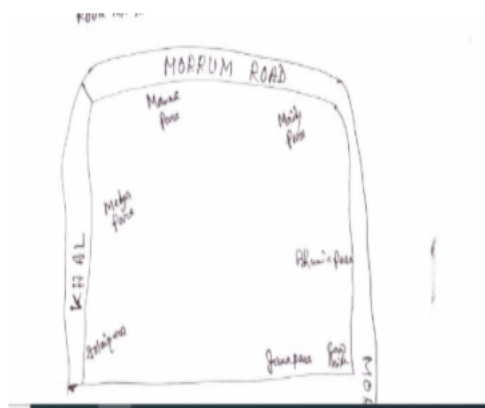

Nazri Naksha