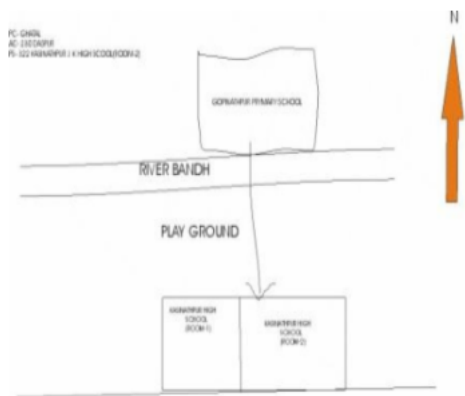

নির্বাচক নিবন্ধন আধিকারিকের স্বাক্ষর

Nazri Naksha

Google Map View

Polling Station Building Front View

Polling Station Front View

Cad View

Key MAP View

বিধানসভা নির্বাচনক্ষেত্রের নং, নাম : 230-দাসপুর  
ভাগ নং, নাম : 1-কাশীনাথপুর(দঃ ও মধ্যপাড়া)