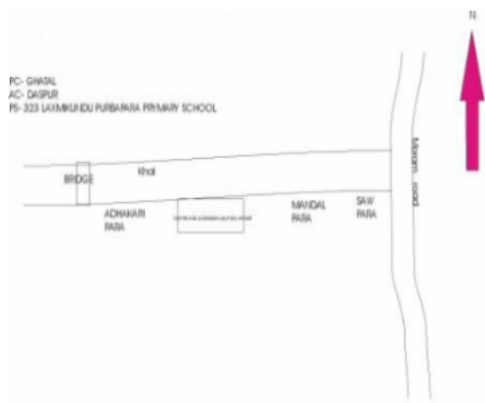

নির্বাচক নিবন্ধন আধিকারিকের স্বাক্ষর

Nazri Naksha

Google Map View

Polling Station Building Front View

Polling Station Front View

Cad View

Key MAP View

1 নাম : টগরী ভৌমিক (মন্ডল) স্বামীর নাম: শিবশংকর মন্ডল বাড়ির নং : n0093 বয়স : 32 লিঙ্গ : মহিলা	XUN2314318 ফটো উপলব্ধ	2 নাম : সোমা অধিকারী স্বামীর নাম: বুদ্ধদেব অধিকারী বাড়ির নং : n0082 বয়স : 33 লিঙ্গ : মহিলা	XUN2380228 ফটো উপলব্ধ	3 নাম : প্রণয় অধিকারী পিতার নাম: কার্তিক অধিকারী বাড়ির নং : এন0087 বয়স : 21 লিঙ্গ : পুরুষ	XUN3050051 ফটো উপলব্ধ
4 নাম : যমুনা দাস স্বামীর নাম: দিলীপ অধিকারী বাড়ির নং : 323 বয়স : 48 লিঙ্গ : মহিলা	XUN3088325 ফটো উপলব্ধ	5 নাম : অর্ণব কুমার পাল পিতার নাম: মোহনচন্দ্র পাল বাড়ির নং : n0059 বয়স : 34 লিঙ্গ : পুরুষ	XUN1964865 ফটো উপলব্ধ	6 নাম : তপন পাল পিতার নাম: রতন পাল বাড়ির নং : n0059 বয়স : 59 লিঙ্গ : পুরুষ	WB/29/199/276172 ফটো উপলব্ধ
7 নাম : মমতা পাল স্বামীর নাম: মোহন চন্দ্র পাল বাড়ির নং : n0059 বয়স : 60 লিঙ্গ : মহিলা	WB/29/199/276176 ফটো উপলব্ধ	8 নাম : অর্পনা পাল স্বামীর নাম: তপন পাল বাড়ির নং : n0059 বয়স : 43 লিঙ্গ : মহিলা	LBT1757400 ফটো উপলব্ধ	9 নাম : অর্পন পাল পিতার নাম: তপন পাল বাড়ির নং : এন0059 বয়স : 22 লিঙ্গ : পুরুষ	XUN2993525 ফটো উপলব্ধ
10 নাম : মোহনচন্দ্র পাল পিতার নাম: রতন পাল বাড়ির নং : n0059 বয়স : 71 লিঙ্গ : পুরুষ	WB/29/199/276005 ফটো উপলব্ধ	11 নাম : গৌর বেরা পিতার নাম: সুকুমার বেরা বাড়ির নং : n0105 বয়স : 27 লিঙ্গ : পুরুষ	XUN2380244 ফটো উপলব্ধ	12 নাম : সুপর্ণা বেরা স্বামীর নাম: সুকুমার বেরা বাড়ির নং : n0039 বয়স : 47 লিঙ্গ : মহিলা	LBT1352459 ফটো উপলব্ধ
13 নাম : সুকুমার বেরা পিতার নাম: গোস্ট বেরা বাড়ির নং : n0039 বয়স : 49 লিঙ্গ : পুরুষ	WB/29/199/276165 ফটো উপলব্ধ	14 নাম : রাধারানী বেরা স্বামীর নাম: গোস্ট বেরা বাড়ির নং : n0039 বয়স : 67 লিঙ্গ : মহিলা	WB/29/199/276054 ফটো উপলব্ধ	15 নাম : মৌসুমী বেরা পিতার নাম: সুকুমার বেরা বাড়ির নং : n0039 বয়স : 24 লিঙ্গ : মহিলা	XUN2796654 ফটো উপলব্ধ
16 নাম : সন্তোষ ভূঞা পিতার নাম: রাধানাথ ভূঞা বাড়ির নং : n0030 বয়স : 68 লিঙ্গ : পুরুষ	LBT1303221 ফটো উপলব্ধ	17 নাম : চন্দনারানী ভৌমিক স্বামীর নাম: অমল ভৌমিক বাড়ির নং : n0029 বয়স : 49 লিঙ্গ : মহিলা	LBT1302538 ফটো উপলব্ধ	18 নাম : তন্ময় ভৌমিক পিতার নাম: নবকুমার ভৌমিক বাড়ির নং : N0056 বয়স : 26 লিঙ্গ : পুরুষ	XUN2455772 ফটো উপলব্ধ
19 নাম : সুদীপ্তা সানা ভৌমিক স্বামীর নাম: দিলীপ ভৌমিক বাড়ির নং : এন0031 বয়স : 26 লিঙ্গ : মহিলা	XUN2429033 ফটো উপলব্ধ	20 নাম : সুমনা ভৌমিক পিতার নাম: সুকুমার ভৌমিক বাড়ির নং : এন0056 বয়স : 25 লিঙ্গ : মহিলা	XUN2886364 ফটো উপলব্ধ	21 নাম : লতারানী ভৌমিক মায়ের নাম: সুষমা রানী ভৌমিক বাড়ির নং : n0036 বয়স : 32 লিঙ্গ : মহিলা	XUN2465029 ফটো উপলব্ধ
22 নাম : মানসী ভৌমিক স্বামীর নাম: লাল মোহন ভৌমিক বাড়ির নং : N0057 বয়স : 27 লিঙ্গ : মহিলা	XUN2465003 ফটো উপলব্ধ	23 নাম : সীমা ভৌমিক পিতার নাম: তাপস ভৌমিক বাড়ির নং : এন0037 বয়স : 23 লিঙ্গ : মহিলা	XUN2886430 ফটো উপলব্ধ	24 নাম : সমীর ভৌমিক পিতার নাম: রতন চন্দ্র ভৌমিক বাড়ির নং : n0031 বয়স : 41 লিঙ্গ : পুরুষ	LBT1757459 ফটো উপলব্ধ
25 নাম : বিমল ভৌমিক পিতার নাম: সুধীর ভৌমিক বাড়ির নং : n0026 বয়স : 64 লিঙ্গ : পুরুষ	XUN2719292 ফটো উপলব্ধ	26 নাম : রতনচন্দ্র ভৌমিক পিতার নাম: গুনধর ভৌমিক বাড়ির নং : n0031 বয়স : 72 লিঙ্গ : পুরুষ	XUN2719482 ফটো উপলব্ধ	27 নাম : বাঁশরী ভৌমিক পিতার নাম: বিমল ভৌমিক বাড়ির নং : এন 0026 বয়স : 40 লিঙ্গ : পুরুষ	LBT1964964 ফটো উপলব্ধ
28 নাম : অষ্টমী ভৌমিক স্বামীর নাম: রতনচন্দ্র ভৌমিক বাড়ির নং : n0031 বয়স : 69 লিঙ্গ : মহিলা	WB/29/199/276103 ফটো উপলব্ধ	29 নাম : দিলীপ ভৌমিক পিতার নাম: রতন ভৌমিক বাড়ির নং : n0031 বয়স : 32 লিঙ্গ : পুরুষ	XUN1832708 ফটো উপলব্ধ	30 নাম : কার্তিক ভৌমিক পিতার নাম: পাঁচগোপাল ভৌমিক বাড়ির নং : n0032 বয়স : 69 লিঙ্গ : পুরুষ	LBT1964915 ফটো উপলব্ধ