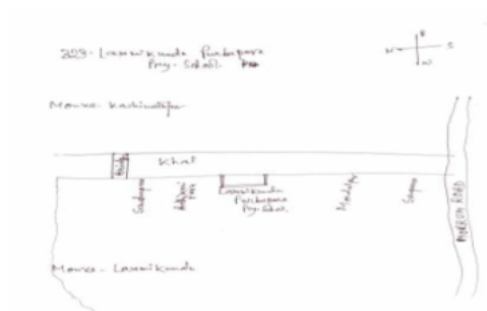

নির্বাচক নিবন্ধন আধিকারিকের স্বাক্ষর

Nazri Naksha

Google Map View

Polling Station Building Front View

Polling Station Front View

Cad View

Key MAP View

1 নাম : টগরী ভৌমিক (মন্ডল) স্বামীর নাম: শিবশংকর মন্ডল বাড়ির নং : n0093 বয়স : 32 লিঙ্গ : মহিলা	XUN2314318 ফটো উপলব্ধ	2 নাম : সোমা অধিকারী স্বামীর নাম: বুদ্ধদেব অধিকারী বাড়ির নং : n0082 বয়স : 33 লিঙ্গ : মহিলা	XUN2380228 ফটো উপলব্ধ	3 নাম : প্রণয় অধিকারী পিতার নাম: কার্তিক অধিকারী বাড়ির নং : এন0087 বয়স : 21 লিঙ্গ : পুরুষ	XUN3050051 ফটো উপলব্ধ
4 নাম : যমুনা দাস স্বামীর নাম: দিলীপ অধিকারী বাড়ির নং : 323 বয়স : 48 লিঙ্গ : মহিলা	XUN3088325 ফটো উপলব্ধ	5 নাম : অর্ণব কুমার পাল পিতার নাম: মোহনচন্দ্র পাল বাড়ির নং : n0059 বয়স : 34 লিঙ্গ : পুরুষ	XUN1964865 ফটো উপলব্ধ	6 নাম : তপন পাল পিতার নাম: রতন পাল বাড়ির নং : n0059 বয়স : 59 লিঙ্গ : পুরুষ	WB/29/199/276172 ফটো উপলব্ধ
7 নাম : মমতা পাল স্বামীর নাম: মোহন চন্দ্র পাল বাড়ির নং : n0059 বয়স : 60 লিঙ্গ : মহিলা	WB/29/199/276176 ফটো উপলব্ধ	8 নাম : অর্পনা পাল স্বামীর নাম: তপন পাল বাড়ির নং : n0059 বয়স : 43 লিঙ্গ : মহিলা	LBT1757400 ফটো উপলব্ধ	9 নাম : অর্পন পাল পিতার নাম: তপন পাল বাড়ির নং : এন0059 বয়স : 22 লিঙ্গ : পুরুষ	XUN2993525 ফটো উপলব্ধ
10 নাম : মোহনচন্দ্র পাল পিতার নাম: রতন পাল বাড়ির নং : n0059 বয়স : 71 লিঙ্গ : পুরুষ	WB/29/199/276005 ফটো উপলব্ধ	11 নাম : গৌর বেরা পিতার নাম: সুকুমার বেরা বাড়ির নং : n0105 বয়স : 27 লিঙ্গ : পুরুষ	XUN2380244 ফটো উপলব্ধ	12 নাম : সুপর্ণা বেরা স্বামীর নাম: সুকুমার বেরা বাড়ির নং : n0039 বয়স : 47 লিঙ্গ : মহিলা	LBT1352459 ফটো উপলব্ধ
13 নাম : সুকুমার বেরা পিতার নাম: গোস্ট বেরা বাড়ির নং : n0039 বয়স : 49 লিঙ্গ : পুরুষ	WB/29/199/276165 ফটো উপলব্ধ	14 নাম : রাধারানী বেরা স্বামীর নাম: গোস্ট বেরা বাড়ির নং : n0039 বয়স : 67 লিঙ্গ : মহিলা	WB/29/199/276054 ফটো উপলব্ধ	15 নাম : মৌসুমী বেরা পিতার নাম: সুকুমার বেরা বাড়ির নং : n0039 বয়স : 24 লিঙ্গ : মহিলা	XUN2796654 ফটো উপলব্ধ
16 নাম : সন্তোষ ভূঞা পিতার নাম: রাধানাথ ভূঞা বাড়ির নং : n0030 বয়স : 68 লিঙ্গ : পুরুষ	LBT1303221 ফটো উপলব্ধ	17 নাম : চন্দনারানী ভৌমিক স্বামীর নাম: অমল ভৌমিক বাড়ির নং : n0029 বয়স : 49 লিঙ্গ : মহিলা	LBT1302538 ফটো উপলব্ধ	18 নাম : তন্ময় ভৌমিক পিতার নাম: নবকুমার ভৌমিক বাড়ির নং : N0056 বয়স : 26 লিঙ্গ : পুরুষ	XUN2455772 ফটো উপলব্ধ
19 নাম : সুদীপ্তা সানা ভৌমিক স্বামীর নাম: দিলীপ ভৌমিক বাড়ির নং : এন0031 বয়স : 26 লিঙ্গ : মহিলা	XUN2429033 ফটো উপলব্ধ	20 নাম : সুমনা ভৌমিক পিতার নাম: সুকুমার ভৌমিক বাড়ির নং : এন0056 বয়স : 25 লিঙ্গ : মহিলা	XUN2886364 ফটো উপলব্ধ	21 নাম : লতারানী ভৌমিক মায়ের নাম: সুষমা রানী ভৌমিক বাড়ির নং : n0036 বয়স : 32 লিঙ্গ : মহিলা	XUN2465029 ফটো উপলব্ধ
22 নাম : মানসী ভৌমিক স্বামীর নাম: লাল মোহন ভৌমিক বাড়ির নং : N0057 বয়স : 27 লিঙ্গ : মহিলা	XUN2465003 ফটো উপলব্ধ	23 নাম : সীমা ভৌমিক পিতার নাম: তাপস ভৌমিক বাড়ির নং : এন0037 বয়স : 23 লিঙ্গ : মহিলা	XUN2886430 ফটো উপলব্ধ	24 নাম : সমীর ভৌমিক পিতার নাম: রতন চন্দ্র ভৌমিক বাড়ির নং : n0031 বয়স : 41 লিঙ্গ : পুরুষ	LBT1757459 ফটো উপলব্ধ
25 নাম : বিমল ভৌমিক পিতার নাম: সুধীর ভৌমিক বাড়ির নং : n0026 বয়স : 64 লিঙ্গ : পুরুষ	XUN2719292 ফটো উপলব্ধ	26 নাম : রতনচন্দ্র ভৌমিক পিতার নাম: গুনধর ভৌমিক বাড়ির নং : n0031 বয়স : 72 লিঙ্গ : পুরুষ	XUN2719482 ফটো উপলব্ধ	27 নাম : বাঁশরী ভৌমিক পিতার নাম: বিমল ভৌমিক বাড়ির নং : এন 0026 বয়স : 40 লিঙ্গ : পুরুষ	LBT1964964 ফটো উপলব্ধ
28 নাম : অষ্টমী ভৌমিক স্বামীর নাম: রতনচন্দ্র ভৌমিক বাড়ির নং : n0031 বয়স : 69 লিঙ্গ : মহিলা	WB/29/199/276103 ফটো উপলব্ধ	29 নাম : দিলীপ ভৌমিক পিতার নাম: রতন ভৌমিক বাড়ির নং : n0031 বয়স : 32 লিঙ্গ : পুরুষ	XUN1832708 ফটো উপলব্ধ	30 নাম : কার্তিক ভৌমিক পিতার নাম: পাঁচগোপাল ভৌমিক বাড়ির নং : n0032 বয়স : 69 লিঙ্গ : পুরুষ	LBT1964915 ফটো উপলব্ধ