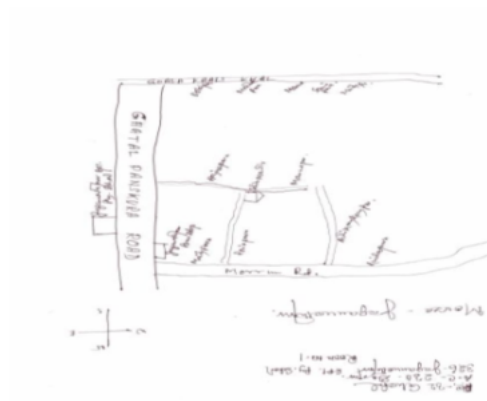

নির্বাচক নিবন্ধন আধিকারিকের স্বাক্ষর

Nazri Naksha

Google Map View

Polling Station Building Front View

Polling Station Front View

Cad View

Key MAP View

বিধানসভা নির্বাচনক্ষেত্রের নং, নাম : 230-দাসপুর
ভাগ নং, নাম : 1-জগন্নাথপুর (মাইতি, মন্ডল, মাল্লাপাড়া)