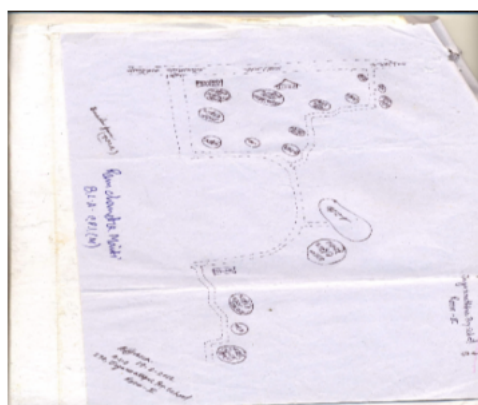

নির্বাচক নিবন্ধন আধিকারিকের স্বাক্ষর

Nazri Naksha

Google Map View

Polling Station Building Front View

Polling Station Front View

Cad View

Key MAP View

বিধানসভা নির্বাচনক্ষেত্রের নং, নাম : 230-দাসপুর  
ভাগ নং, নাম : 1-জগন্নাথপুর (জানা, রানা, সাউ পাড়া)