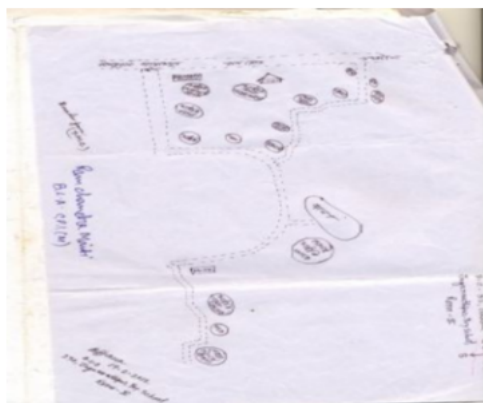

নির্বাচক নিবন্ধন আধিকারিকের স্বাক্ষর

Nazri Naksha

Google Map View

Polling Station Building Front View

Polling Station Front View

Cad View

Key MAP View

বিধানসভা নির্বাচনক্ষেত্রের নং, নাম : 230-দাসপুর  
ভাগ নং, নাম : 1-জগন্নাথপুর (জানা, রানা, সাউ পাড়া)