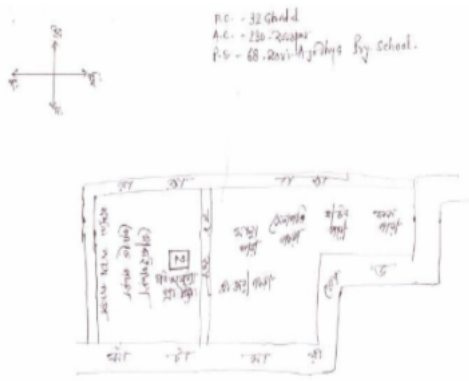

Nazri Naksha