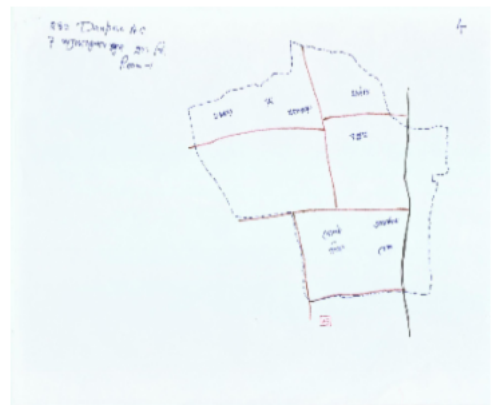

নির্বাচক নিবন্ধন আধিকারিকের স্বাক্ষর

Nazri Naksha

Google Map View

Polling Station Building Front View

Polling Station Front View

Cad View

Key MAP View

1 নাম : সমরেশ চন্দ্র মাইতি পিতার নাম: শংকর চন্দ্র মাইতি বাড়ির নং : n0364 বয়স : 54 লিঙ্গ : পুরুষ	XUN1852235 ফটো উপলব্ধ	2 নাম : সৌরভ মাইতি পিতার নাম: সমরেশ চন্দ্র মাইতি বাড়ির নং : এন০৩৬৪ বয়স : 24 লিঙ্গ : পুরুষ	XUN2849305 ফটো উপলব্ধ	3 নাম : কাজল রানী আদক মন্ডল স্বামীর নাম: বিবেকানন্দ মন্ডল বাড়ির নং : n0201 বয়স : 50 লিঙ্গ : মহিলা	XUN2172799 ফটো উপলব্ধ
4 নাম : সুভাষ আদক পিতার নাম: নিমাই আদক বাড়ির নং : n0201 বয়স : 37 লিঙ্গ : পুরুষ	XUN1760560 ফটো উপলব্ধ	5 নাম : রঞ্জিত মন্ডল পিতার নাম: বিবেকানন্দ মন্ডল বাড়ির নং : n0201 বয়স : 29 লিঙ্গ : পুরুষ	XUN2095081 ফটো উপলব্ধ	6 নাম : নিমাই আদক পিতার নাম: যোগেন্দ্র আদক বাড়ির নং : n0201 বয়স : 74 লিঙ্গ : পুরুষ	XUN2078707 ফটো উপলব্ধ
7 নাম : মৌমিতা কারফার বাগ স্বামীর নাম: বিপ্লব বাগ বাড়ির নং : এন0250 বয়স : 27 লিঙ্গ : মহিলা	XUN2543445 ফটো উপলব্ধ	8 নাম : রাখী কর্মকার বাগ স্বামীর নাম: দিলীপ বাগ বাড়ির নং : N0250 বয়স : 30 লিঙ্গ : মহিলা	XUN2417632 ফটো উপলব্ধ	9 নাম : সঞ্জু কাপাস পিতার নাম: মোহন কাপাস বাড়ির নং : n0401 বয়স : 28 লিঙ্গ : পুরুষ	XUN2318905 ফটো উপলব্ধ
10 নাম : মমতা খাটুয়া স্বামীর নাম: বাবুলাল খাটুয়া বাড়ির নং : n0107 বয়স : 49 লিঙ্গ : মহিলা	JYJ0062448 ফটো উপলব্ধ	11 নাম : তনুশ্রী খাটুয়া স্বামীর নাম: গোপাল চন্দ্র খাটুয়া বাড়ির নং : n0104 বয়স : 38 লিঙ্গ : মহিলা	JYJ2577658 ফটো উপলব্ধ	12 নাম : গোপাল চন্দ্র খাটুয়া পিতার নাম: গনেশ চন্দ্র খাটুয়া বাড়ির নং : n0104 বয়স : 46 লিঙ্গ : পুরুষ	JYJ2510691 ফটো উপলব্ধ
13 নাম : মেনকা খাটুয়া স্বামীর নাম: গনেশ খাটুয়া বাড়ির নং : n0104 বয়স : 83 লিঙ্গ : মহিলা	WB/29/198/021268 ফটো উপলব্ধ	14 নাম : বলাই খাটুয়া পিতার নাম: নন্দলাল খাটুয়া বাড়ির নং : n0073 বয়স : 34 লিঙ্গ : পুরুষ	XUN1646330 ফটো উপলব্ধ	15 নাম : রুশ্মা রানী খাটুয়া স্বামীর নাম: কার্তিক খাটুয়া বাড়ির নং : n0073 বয়স : 33 লিঙ্গ : মহিলা	XUN2095164 ফটো উপলব্ধ
16 নাম : কানাই খাটুয়া পিতার নাম: নন্দলাল খাটুয়া বাড়ির নং : n0073 বয়স : 37 লিঙ্গ : পুরুষ	JYJ2510659 ফটো উপলব্ধ	17 নাম : নন্দলাল খাটুয়া পিতার নাম: গনেশ খাটুয়া বাড়ির নং : n0073 বয়স : 61 লিঙ্গ : পুরুষ	XUN2602522 ফটো উপলব্ধ	18 নাম : উত্তম খাটুয়া পিতার নাম: বাবুলাল খাটুয়া বাড়ির নং : n0107 বয়স : 27 লিঙ্গ : পুরুষ	XUN2318988 ফটো উপলব্ধ
19 নাম : সুপর্ণা খাটুয়া পিতার নাম: গোপাল চন্দ্র খাটুয়া বাড়ির নং : এন0104 বয়স : 21 লিঙ্গ : মহিলা	XUN3074945 ফটো উপলব্ধ	20 নাম : আরতি খাটুয়া স্বামীর নাম: নন্দলাল খাটুয়া বাড়ির নং : n0106 বয়স : 60 লিঙ্গ : মহিলা	XUN2571420 ফটো উপলব্ধ	21 নাম : বাবুলাল খাটুয়া পিতার নাম: গনেশ খাটুয়া বাড়ির নং : n0106 বয়স : 56 লিঙ্গ : পুরুষ	XUN2561694 ফটো উপলব্ধ
22 নাম : কার্তিক খাটুয়া পিতার নাম: নন্দলাল খাটুয়া বাড়ির নং : n0073 বয়স : 38 লিঙ্গ : পুরুষ	JYJ2510667 ফটো উপলব্ধ	23 নাম : তপন খাটুয়া পিতার নাম: বাবুলাল খাটুয়া বাড়ির নং : এন0106 বয়স : 23 লিঙ্গ : পুরুষ	XUN2886992 ফটো উপলব্ধ	24 নাম : প্রিয়াঙ্কা খাটুয়া স্বামীর নাম: কানাই খাটুয়া বাড়ির নং : এন0073 বয়স : 27 লিঙ্গ : মহিলা	XUN2960557 ফটো উপলব্ধ
25 নাম : সুমন আড়ি পিতার নাম: পূর্ণ চন্দ্র আড়ি বাড়ির নং : এন0074 বয়স : 24 লিঙ্গ : পুরুষ	XUN2960425 ফটো উপলব্ধ	26 নাম : সুজয় আড়ি পিতার নাম: পূর্ণ চন্দ্র আড়ি বাড়ির নং : এন0074 বয়স : 23 লিঙ্গ : পুরুষ	XUN2960409 ফটো উপলব্ধ	27 নাম : পলাশ খাঁড়া পিতার নাম: দিলীপ খাঁড়া বাড়ির নং : N0404 বয়স : 26 লিঙ্গ : পুরুষ	XUN2417582 ফটো উপলব্ধ
28 নাম : আল্পনা আড়ি স্বামীর নাম: পূর্ণ চন্দ্র আড়ি বাড়ির নং : n0074 বয়স : 44 লিঙ্গ : মহিলা	XUN1651215 ফটো উপলব্ধ	29 নাম : দিলীপ খাঁড়া পিতার নাম: নিমাই খাঁড়া বাড়ির নং : n0404 বয়স : 49 লিঙ্গ : পুরুষ	XUN2319184 ফটো উপলব্ধ	30 নাম : পলি রানী খাঁড়া স্বামীর নাম: দিলীপ খাঁড়া বাড়ির নং : n0404 বয়স : 44 লিঙ্গ : মহিলা	XUN2319192 ফটো উপলব্ধ