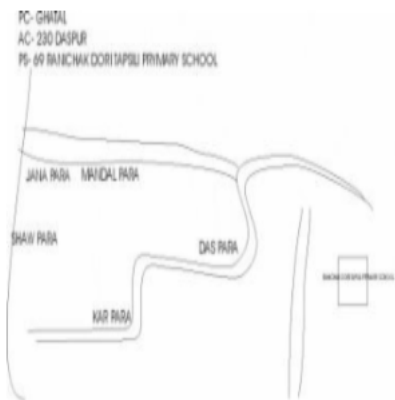

নির্বাচক নিবন্ধন আধিকারিকের স্বাক্ষর

Nazri Naksha

Google Map View

Polling Station Building Front View

Polling Station Front View

Cad View

Key MAP View

1 নাম : মিতা হাজরা স্বামীর নাম: তারক হাজরা বাড়ির নং : n0004 বয়স : 33 লিঙ্গ : মহিলা	XUN1672377	ফটো উপলব্ধ	2 নাম : আশা হাজরা স্বামীর নাম: শঙ্কর হাজরা বাড়ির নং : n0004 বয়স : 49 লিঙ্গ : মহিলা	XUN2601201	ফটো উপলব্ধ	3 নাম : বসুবারা হাজরা স্বামীর নাম: কালাচাঁদ হাজরা বাড়ির নং : n0006 বয়স : 80 লিঙ্গ : মহিলা	XUN2601409	ফটো উপলব্ধ
4 নাম : মোহন হাজরা পিতার নাম: কালাচাঁদ হাজরা বাড়ির নং : n0006 বয়স : 57 লিঙ্গ : পুরুষ	XUN2601185	ফটো উপলব্ধ	5 নাম : তারক হাজরা মায়ের নাম: শঙ্কর হাজরা বাড়ির নং : n0004 বয়স : 38 লিঙ্গ : পুরুষ	XUN0281006	ফটো উপলব্ধ	6 নাম : রনজিত হাজরা পিতার নাম: মোহন হাজরা বাড়ির নং : n0006 বয়স : 28 লিঙ্গ : পুরুষ	XUN2203289	ফটো উপলব্ধ
7 নাম : শিবনাথ হাজরা পিতার নাম: শঙ্কর হাজরা বাড়ির নং : n0004 বয়স : 28 লিঙ্গ : পুরুষ	XUN2203255	ফটো উপলব্ধ	8 নাম : মুনমুন হাজরা স্বামীর নাম: শিবনাথ হাজরা বাড়ির নং : এন0004 বয়স : 21 লিঙ্গ : মহিলা	XUN3090156	ফটো উপলব্ধ	9 নাম : সোনা হাজরা স্বামীর নাম: বিশ্বজিৎ হাজরা বাড়ির নং : n0006 বয়স : 26 লিঙ্গ : মহিলা	XUN2405165	ফটো উপলব্ধ
10 নাম : গৌরী হাজরা স্বামীর নাম: মোহন হাজরা বাড়ির নং : n0006 বয়স : 52 লিঙ্গ : মহিলা	WB/29/198/264249	ফটো উপলব্ধ	11 নাম : বিশ্বজিৎ হাজরা পিতার নাম: মোহন হাজরা বাড়ির নং : n0006 বয়স : 31 লিঙ্গ : পুরুষ	XUN1997873	ফটো উপলব্ধ	12 নাম : অর্চনা হাজরা স্বামীর নাম: দশরথ হাজরা বাড়ির নং : n0006 বয়স : 52 লিঙ্গ : মহিলা	WB/29/198/264228	ফটো উপলব্ধ
13 নাম : সুস্মিতা হাজরা স্বামীর নাম: শ্রীমন্ত হাজরা বাড়ির নং : এন0006 বয়স : 25 লিঙ্গ : মহিলা	XUN2951655	ফটো উপলব্ধ	14 নাম : শ্রীমন্ত হাজরা পিতার নাম: দশরথ হাজরা বাড়ির নং : এন0006 বয়স : 26 লিঙ্গ : পুরুষ	XUN2951838	ফটো উপলব্ধ	15 নাম : টুসী (মন্ডল) মাল্লিক স্বামীর নাম: হরেকৃষ্ণ মাল্লিক বাড়ির নং : n0015 বয়স : 27 লিঙ্গ : মহিলা	XUN2331395	ফটো উপলব্ধ
16 নাম : হরেকৃষ্ণ আদক পিতার নাম: লক্ষ্মীনারায়ন আদক বাড়ির নং : n0030 বয়স : 34 লিঙ্গ : পুরুষ	XUN2112316	ফটো উপলব্ধ	17 নাম : লক্ষ্মন আদক পিতার নাম: নিশীত আদক বাড়ির নং : n0028 বয়স : 28 লিঙ্গ : পুরুষ	XUN2331379	ফটো উপলব্ধ	18 নাম : অপর্ণা (আদক) মন্ডল স্বামীর নাম: তন্ময় মন্ডল বাড়ির নং : n0033 বয়স : 36 লিঙ্গ : মহিলা	JYJ2605939	ফটো উপলব্ধ
19 নাম : অনিমেস আদক পিতার নাম: অবনি মোহন আদক বাড়ির নং : n0033 বয়স : 38 লিঙ্গ : পুরুষ	JYJ2392223	ফটো উপলব্ধ	20 নাম : রীনা আদক স্বামীর নাম: আশীষ আদক বাড়ির নং : n0033 বয়স : 45 লিঙ্গ : মহিলা	XUN2302719	ফটো উপলব্ধ	21 নাম : কেয়া আদক স্বামীর নাম: তন্ময় আদক বাড়ির নং : নং. 0000 বয়স : 24 লিঙ্গ : মহিলা	XUN2994820	ফটো উপলব্ধ
22 নাম : সঞ্জয় আদক পিতার নাম: তরুন আদক বাড়ির নং : n0017 বয়স : 26 লিঙ্গ : পুরুষ	XUN2405215	ফটো উপলব্ধ	23 নাম : চিত্তরঞ্জন আদক পিতার নাম: বিদেশ আদক বাড়ির নং : n0019 বয়স : 27 লিঙ্গ : পুরুষ	XUN2405231	ফটো উপলব্ধ	24 নাম : বিশ্বনাথ আদক পিতার নাম: বিজয় আদক বাড়ির নং : n0020 বয়স : 28 লিঙ্গ : পুরুষ	XUN2331429	ফটো উপলব্ধ
25 নাম : শ্রীকৃষ্ণ আদক পিতার নাম: অসিত আদক বাড়ির নং : N0028 বয়স : 30 লিঙ্গ : পুরুষ	XUN2385706	ফটো উপলব্ধ	26 নাম : সৌরভ আদক পিতার নাম: গোপাল আদক বাড়ির নং : এন0024 বয়স : 22 লিঙ্গ : পুরুষ	XUN3110392	ফটো উপলব্ধ	27 নাম : কৃষ্ণ আদক পিতার নাম: অভিরাম আদক বাড়ির নং : n0024 বয়স : 49 লিঙ্গ : পুরুষ	JYJ0514323	ফটো উপলব্ধ
28 নাম : বিদ্যুৎ আদক পিতার নাম: পরেশ আদক বাড়ির নং : n0029 বয়স : 53 লিঙ্গ : পুরুষ	JYJ1260322	ফটো উপলব্ধ	29 নাম : অচিন্ত আদক পিতার নাম: জয়ন্ত আদক বাড়ির নং : n0026 বয়স : 28 লিঙ্গ : পুরুষ	XUN2203123	ফটো উপলব্ধ	30 নাম : নির্মল আদক পিতার নাম: মদন আদক বাড়ির নং : n0027 বয়স : 51 লিঙ্গ : পুরুষ	JYJ1952084	ফটো উপলব্ধ