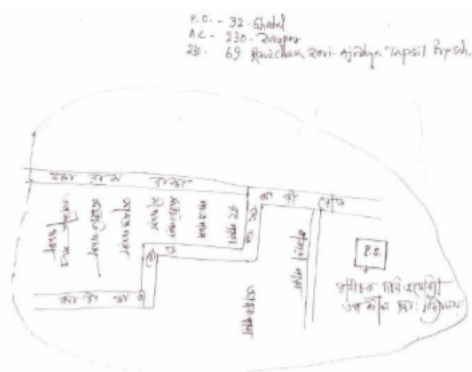

নির্বাচক নিবন্ধন আধিকারিকের স্বাক্ষর

Nazri Naksha

Google Map View

Polling Station Building Front View

Polling Station Front View

Cad View

Key MAP View

1 নাম : মিতা হাজরা স্বামীর নাম: তারক হাজরা বাড়ির নং : n0004 বয়স : 33 লিঙ্গ : মহিলা	XUN1672377	ফটো উপলব্ধ	2 নাম : আশা হাজরা স্বামীর নাম: শঙ্কর হাজরা বাড়ির নং : n0004 বয়স : 49 লিঙ্গ : মহিলা	XUN2601201	ফটো উপলব্ধ	3 নাম : বসুবারা হাজরা স্বামীর নাম: কালাচাঁদ হাজরা বাড়ির নং : n0006 বয়স : 80 লিঙ্গ : মহিলা	XUN2601409	ফটো উপলব্ধ
4 নাম : মোহন হাজরা পিতার নাম: কালাচাঁদ হাজরা বাড়ির নং : n0006 বয়স : 57 লিঙ্গ : পুরুষ	XUN2601185	ফটো উপলব্ধ	5 নাম : তারক হাজরা মায়ের নাম: শঙ্কর হাজরা বাড়ির নং : n0004 বয়স : 38 লিঙ্গ : পুরুষ	XUN0281006	ফটো উপলব্ধ	6 নাম : রনজিত হাজরা পিতার নাম: মোহন হাজরা বাড়ির নং : n0006 বয়স : 28 লিঙ্গ : পুরুষ	XUN2203289	ফটো উপলব্ধ
7 নাম : শিবনাথ হাজরা পিতার নাম: শঙ্কর হাজরা বাড়ির নং : n0004 বয়স : 28 লিঙ্গ : পুরুষ	XUN2203255	ফটো উপলব্ধ	8 নাম : মুনমুন হাজরা স্বামীর নাম: শিবনাথ হাজরা বাড়ির নং : এন0004 বয়স : 21 লিঙ্গ : মহিলা	XUN3090156	ফটো উপলব্ধ	9 নাম : সোনা হাজরা স্বামীর নাম: বিশ্বজিৎ হাজরা বাড়ির নং : n0006 বয়স : 26 লিঙ্গ : মহিলা	XUN2405165	ফটো উপলব্ধ
10 নাম : গৌরী হাজরা স্বামীর নাম: মোহন হাজরা বাড়ির নং : n0006 বয়স : 52 লিঙ্গ : মহিলা	WB/29/198/264249	ফটো উপলব্ধ	11 নাম : বিশ্বজিৎ হাজরা পিতার নাম: মোহন হাজরা বাড়ির নং : n0006 বয়স : 31 লিঙ্গ : পুরুষ	XUN1997873	ফটো উপলব্ধ	12 নাম : অর্চনা হাজরা স্বামীর নাম: দশরথ হাজরা বাড়ির নং : n0006 বয়স : 52 লিঙ্গ : মহিলা	WB/29/198/264228	ফটো উপলব্ধ
13 নাম : সুস্মিতা হাজরা স্বামীর নাম: শ্রীমন্ত হাজরা বাড়ির নং : এন0006 বয়স : 25 লিঙ্গ : মহিলা	XUN2951655	ফটো উপলব্ধ	14 নাম : শ্রীমন্ত হাজরা পিতার নাম: দশরথ হাজরা বাড়ির নং : এন0006 বয়স : 26 লিঙ্গ : পুরুষ	XUN2951838	ফটো উপলব্ধ	15 নাম : টুসী (মন্ডল) মাল্লিক স্বামীর নাম: হরেকৃষ্ণ মাল্লিক বাড়ির নং : n0015 বয়স : 27 লিঙ্গ : মহিলা	XUN2331395	ফটো উপলব্ধ
16 নাম : হরেকৃষ্ণ আদক পিতার নাম: লক্ষ্মীনারায়ন আদক বাড়ির নং : n0030 বয়স : 34 লিঙ্গ : পুরুষ	XUN2112316	ফটো উপলব্ধ	17 নাম : লক্ষ্মন আদক পিতার নাম: নিশীত আদক বাড়ির নং : n0028 বয়স : 28 লিঙ্গ : পুরুষ	XUN2331379	ফটো উপলব্ধ	18 নাম : অপর্ণা (আদক) মন্ডল স্বামীর নাম: তন্ময় মন্ডল বাড়ির নং : n0033 বয়স : 36 লিঙ্গ : মহিলা	JYJ2605939	ফটো উপলব্ধ
19 নাম : অনিমেস আদক পিতার নাম: অবনি মোহন আদক বাড়ির নং : n0033 বয়স : 38 লিঙ্গ : পুরুষ	JYJ2392223	ফটো উপলব্ধ	20 নাম : রীনা আদক স্বামীর নাম: আশীষ আদক বাড়ির নং : n0033 বয়স : 45 লিঙ্গ : মহিলা	XUN2302719	ফটো উপলব্ধ	21 নাম : কেয়া আদক স্বামীর নাম: তন্ময় আদক বাড়ির নং : নং. 0000 বয়স : 24 লিঙ্গ : মহিলা	XUN2994820	ফটো উপলব্ধ
22 নাম : সঞ্জয় আদক পিতার নাম: তরুন আদক বাড়ির নং : n0017 বয়স : 26 লিঙ্গ : পুরুষ	XUN2405215	ফটো উপলব্ধ	23 নাম : চিত্তরঞ্জন আদক পিতার নাম: বিদেশ আদক বাড়ির নং : n0019 বয়স : 27 লিঙ্গ : পুরুষ	XUN2405231	ফটো উপলব্ধ	24 নাম : বিশ্বনাথ আদক পিতার নাম: বিজয় আদক বাড়ির নং : n0020 বয়স : 28 লিঙ্গ : পুরুষ	XUN2331429	ফটো উপলব্ধ
25 নাম : শ্রীকৃষ্ণ আদক পিতার নাম: অসিত আদক বাড়ির নং : N0028 বয়স : 30 লিঙ্গ : পুরুষ	XUN2385706	ফটো উপলব্ধ	26 নাম : সৌরভ আদক পিতার নাম: গোপাল আদক বাড়ির নং : এন0024 বয়স : 22 লিঙ্গ : পুরুষ	XUN3110392	ফটো উপলব্ধ	27 নাম : কৃষ্ণ আদক পিতার নাম: অভিরাম আদক বাড়ির নং : n0024 বয়স : 49 লিঙ্গ : পুরুষ	JYJ0514323	ফটো উপলব্ধ
28 নাম : বিদ্যুৎ আদক পিতার নাম: পরেশ আদক বাড়ির নং : n0029 বয়স : 53 লিঙ্গ : পুরুষ	JYJ1260322	ফটো উপলব্ধ	29 নাম : অচিন্ত আদক পিতার নাম: জয়ন্ত আদক বাড়ির নং : n0026 বয়স : 28 লিঙ্গ : পুরুষ	XUN2203123	ফটো উপলব্ধ	30 নাম : নির্মল আদক পিতার নাম: মদন আদক বাড়ির নং : n0027 বয়স : 51 লিঙ্গ : পুরুষ	JYJ1952084	ফটো উপলব্ধ