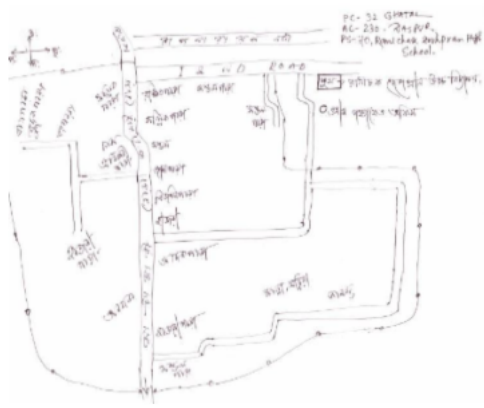

নির্বাচক নিবন্ধন আধিকারিকের স্বাক্ষর

Nazri Naksha

Google Map View

Polling Station Building Front View

Polling Station Front View

Cad View

Key MAP View

বিধানসভা নির্বাচনক্ষেত্রের নং, নাম : 230-দাসপুর  
ভাগ নং, নাম : 1-রানীচক(পূর্ব দক্ষিণ পাড়া)