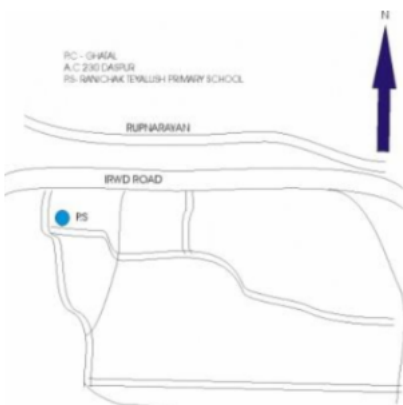

নির্বাচক নিবন্ধন আধিকারিকের স্বাক্ষর

Nazri Naksha

Google Map View

Polling Station Building Front View

Polling Station Front View

Cad View

Key MAP View

বিধানসভা নির্বাচনক্ষেত্রের নং, নাম : 230-দাসপুর  
ভাগ নং, নাম : 1-রানীচক(দঃপঃপাড়াউঃপুঃ,উঃদঃপাড়া)