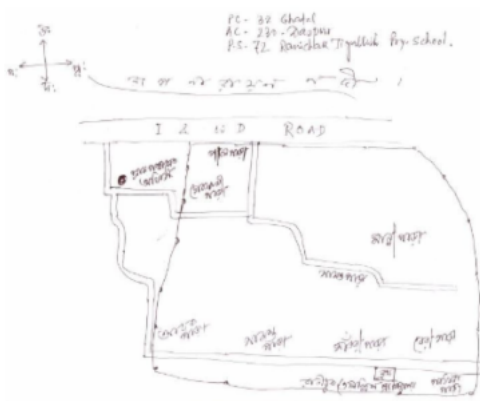

Nazri Naksha