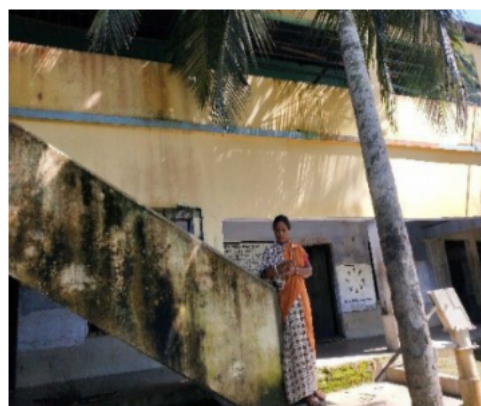

নির্বাচক নিবন্ধন আধিকারিকের স্বাক্ষর

Nazri Naksha

Google Map View

Polling Station Building Front View

Polling Station Front View

Cad View

Key MAP View

বিধানসভা নির্বাচনক্ষেত্রের নং, নাম : 230-দাসপুর  
ভাগ নং, নাম : 1-রানীচক(দঃপঃপাড়াউঃপুঃ,উঃদঃপাড়া)