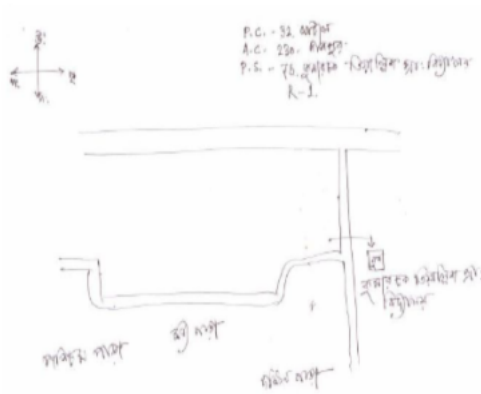

নির্বাচক নিবন্ধন আধিকারিকের স্বাক্ষর

Nazri Naksha

Google Map View

Polling Station Building Front View

Polling Station Front View

Cad View

Key MAP View

বিধানসভা নির্বাচনক্ষেত্রের নং, নাম : 230-দাসপুর
ভাগ নং, নাম : 1-রানীচক(কুমারচক,আড়িপাড়া)