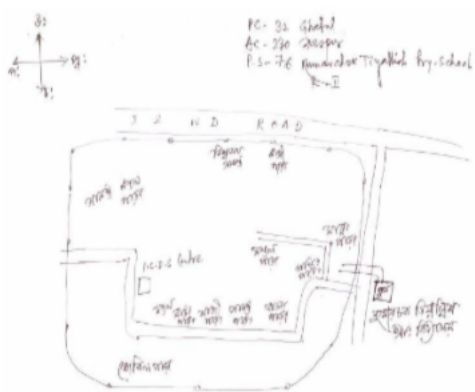

Nazri Naksha