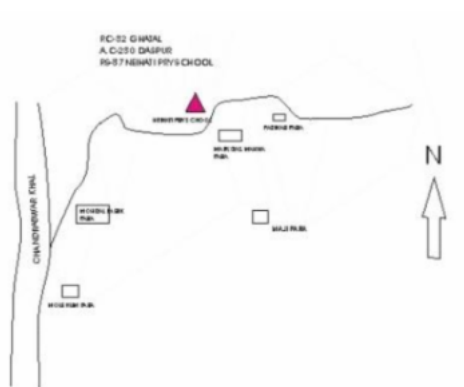

নির্বাচক নিবন্ধন আধিকারিকের স্বাক্ষর

Nazri Naksha

Google Map View

Polling Station Building Front View

Polling Station Front View

Cad View

Key MAP View

1 নাম : মনিরাখাতুন পিতার নাম: সেখ মহম্মদ বাড়ির নং : n0002 বয়স : 53 লিঙ্গ : মহিলা ফটো উপলব্ধ	WB/29/198/411169	2 নাম : লাইলু বিবি স্বামীর নাম: সাওগৎ মল্লিক বাড়ির নং : n0005 বয়স : 64 লিঙ্গ : মহিলা ফটো উপলব্ধ	JYJ2019214	3 নাম : মুর্শিদা বিবি স্বামীর নাম: আলিমুদ্দিন মল্লিক বাড়ির নং : n0003 বয়স : 45 লিঙ্গ : মহিলা ফটো উপলব্ধ	JYJ2019172
4 নাম : সেক হায়দার আলি পিতার নাম: সেখ জয়নাল আলি বাড়ির নং : n0016 বয়স : 43 লিঙ্গ : পুরুষ ফটো উপলব্ধ	JYJ1398064	5 নাম : সেখ রাশেদ আলি মায়ের নাম: ময়না বিবি বাড়ির নং : n0021 বয়স : 38 লিঙ্গ : পুরুষ ফটো উপলব্ধ	JYJ2552453	6 নাম : নাসিমা বেগম স্বামীর নাম: জাকির হোসেন বাড়ির নং : n0021 বয়স : 43 লিঙ্গ : মহিলা ফটো উপলব্ধ	JYJ2292548
7 নাম : মারুফা বিবি স্বামীর নাম: সেখ নাজির হোসেন বাড়ির নং : n0021 বয়স : 35 লিঙ্গ : মহিলা ফটো উপলব্ধ	XUN1677780	8 নাম : হাসিনাবিবি স্বামীর নাম: সৈয়দ মল্লিক বাড়ির নং : n0025 বয়স : 71 লিঙ্গ : মহিলা ফটো উপলব্ধ	WB/29/198/411154	9 নাম : আলিমুদ্দিন মল্লিক পিতার নাম: সৈয়দ মল্লিক বাড়ির নং : n0025 বয়স : 38 লিঙ্গ : পুরুষ ফটো উপলব্ধ	XUN1373901
10 নাম : মীনা বিবি স্বামীর নাম: হালিম মল্লিক বাড়ির নং : n0025 বয়স : 39 লিঙ্গ : মহিলা ফটো উপলব্ধ	XUN1503937	11 নাম : হালিম আলি মল্লিক পিতার নাম: সৈয়দ আলি মল্লিক বাড়ির নং : n0025 বয়স : 37 লিঙ্গ : পুরুষ ফটো উপলব্ধ	XUN1503929	12 নাম : নুরআলি মল্লিক পিতার নাম: আলিমুদ্দিন বাড়ির নং : এন0025,পাট নং 88 বয়স : 21 লিঙ্গ : পুরুষ ফটো উপলব্ধ	XUN3193638
13 নাম : মেহেরুনবিবি স্বামীর নাম: লুৎফর মল্লিক বাড়ির নং : n0026 বয়স : 66 লিঙ্গ : মহিলা ফটো উপলব্ধ	WB/29/198/411644	14 নাম : হাসিনাখাতুন পিতার নাম: আহাম্মদ মল্লিক বাড়ির নং : n0036 বয়স : 56 লিঙ্গ : মহিলা ফটো উপলব্ধ	WB/29/198/411029	15 নাম : আসলেমা বিবি স্বামীর নাম: জাফর আলি মল্লিক বাড়ির নং : n0036 বয়স : 40 লিঙ্গ : মহিলা ফটো উপলব্ধ	JYJ2292464
16 নাম : ফরিদাবেগম স্বামীর নাম: ইয়াদ আলি বাড়ির নং : n0147 বয়স : 61 লিঙ্গ : মহিলা ফটো উপলব্ধ	WB/29/198/411392	17 নাম : সেখ আবুকলাম পিতার নাম: সেখ ইয়াদ আলি বাড়ির নং : n0147 বয়স : 38 লিঙ্গ : পুরুষ ফটো উপলব্ধ	XUN1504380	18 নাম : সেখ নামাজী আলি পিতার নাম: সেখ ইয়াদ আলি বাড়ির নং : n0147 বয়স : 36 লিঙ্গ : পুরুষ ফটো উপলব্ধ	XUN1677400
19 নাম : রিফক বিবি স্বামীর নাম: সেখ নামাজী আলি বাড়ির নং : n0147 বয়স : 38 লিঙ্গ : মহিলা ফটো উপলব্ধ	XUN1782259	20 নাম : রেশমা (খাতুন) বিবি স্বামীর নাম: সেখ আবুকলাম আলি বাড়ির নং : n0147 বয়স : 32 লিঙ্গ : মহিলা ফটো উপলব্ধ	XUN2116929	21 নাম : সেখ সফিয়ার রহমান অন্যান্য: রোসোনা খাতুন বিবি বাড়ির নং : এন0162 বয়স : 42 লিঙ্গ : পুরুষ ফটো উপলব্ধ	XUN3134095
22 নাম : রওসনা ( খাতুন ) বিবি মায়ের নাম: সামসুন্নেসা বিবি বাড়ির নং : n0162 বয়স : 34 লিঙ্গ : মহিলা ফটো উপলব্ধ	XUN1782507	23 নাম : ময়না বেগম স্বামীর নাম: সেখ রিয়াসদ আলি বাড়ির নং : n0021 বয়স : 38 লিঙ্গ : মহিলা ফটো উপলব্ধ	XUN2625150	24 নাম : সেখ আনসার আলি পিতার নাম: সেখ মহম্মদ আলি বাড়ির নং : n0020 বয়স : 54 লিঙ্গ : পুরুষ ফটো উপলব্ধ	YNY0237222
25 নাম : মর্জিনা বিবি স্বামীর নাম: সেখ আনসার আলি বাড়ির নং : n0020 বয়স : 46 লিঙ্গ : মহিলা ফটো উপলব্ধ	YNY0237230	26 নাম : সেখ নিজাম আলি পিতার নাম: সেখ নওসের আলি বাড়ির নং : n0017 বয়স : 37 লিঙ্গ : পুরুষ ফটো উপলব্ধ	XUN1504141	27 নাম : মোরতজা বিবি স্বামীর নাম: নিজাম আলি সেখ বাড়ির নং : n0017 বয়স : 34 লিঙ্গ : মহিলা ফটো উপলব্ধ	XUN1782135
28 নাম : সাহানা খাতুন স্বামীর নাম: সেখ সৈয়দ আলি বাড়ির নং : n0020 বয়স : 43 লিঙ্গ : মহিলা ফটো উপলব্ধ	JYJ2019362	29 নাম : সেখ সাদিক আলি পিতার নাম: সায়েম আলি বাড়ির নং : n0020 বয়স : 33 লিঙ্গ : পুরুষ ফটো উপলব্ধ	XUN1677772	30 নাম : নাজিরহোসেন সেখ পিতার নাম: রিয়াসদ সেখ বাড়ির নং : n0021 বয়স : 53 লিঙ্গ : পুরুষ ফটো উপলব্ধ	WB/29/198/411388