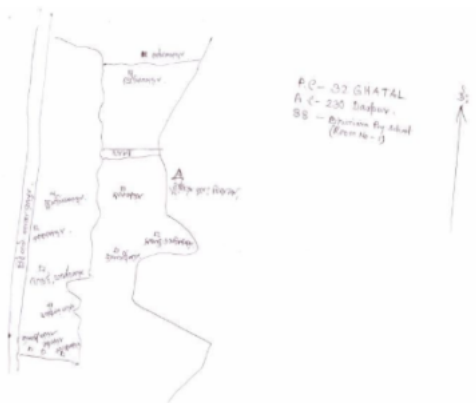

Nazri Naksha