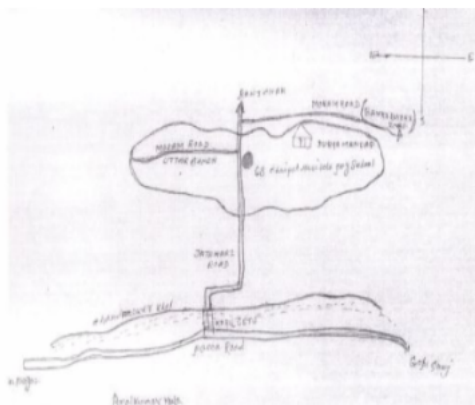

Nazri Naksha