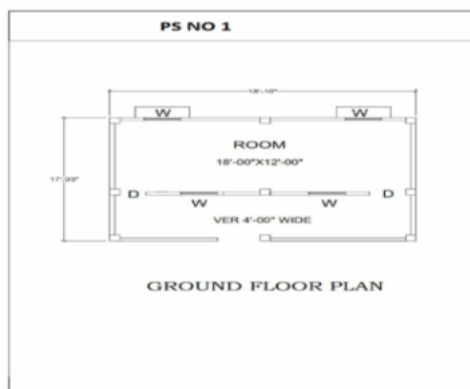

নির্বাচক নিবন্ধন আধিকারিকের স্বাক্ষর

Nazri Naksha

Google Map View

Polling Station Building Front View

Polling Station Front View

Cad View

Key MAP View

1 নাম : অ্যাঞ্জেল্লা রায় (ঘোষ) স্বামীর নাম: সিদ্ধার্থ রায় বাড়ির নং : n0212 বয়স : 35 লিঙ্গ : মহিলা	NUT1459643	ফটো উপলব্ধ	2 নাম : সুভাষ অধিকারী পিতার নাম: কালীপদ অধিকারী বাড়ির নং : n0001 বয়স : 48 লিঙ্গ : পুরুষ	WB/28/197/1426691	ফটো উপলব্ধ	3 নাম : সন্ধ্যা অধিকারী স্বামীর নাম: পতিত অধিকারী বাড়ির নং : n0138 বয়স : 46 লিঙ্গ : মহিলা	GFL1541663	ফটো উপলব্ধ
4 নাম : পতিত অধিকারী পিতার নাম: পঞ্চানন অধিকারী বাড়ির নং : n0138 বয়স : 51 লিঙ্গ : পুরুষ	WB/28/197/000375	ফটো উপলব্ধ	5 নাম : শ্যামলী অধিকারী স্বামীর নাম: অশোক অধিকারী বাড়ির নং : n0138 বয়স : 35 লিঙ্গ : মহিলা	NUT1367226	ফটো উপলব্ধ	6 নাম : অশোক অধিকারী পিতার নাম: পঞ্চানন অধিকারী বাড়ির নং : n0138 বয়স : 53 লিঙ্গ : পুরুষ	WB/28/197/000473	ফটো উপলব্ধ
7 নাম : পূর্ণিমা অধিকারী স্বামীর নাম: গনেশ অধিকারী বাড়ির নং : n0138 বয়স : 53 লিঙ্গ : মহিলা	WB/28/197/000379	ফটো উপলব্ধ	8 নাম : গনেশ অধিকারী পিতার নাম: পঞ্চানন অধিকারী বাড়ির নং : n0138 বয়স : 59 লিঙ্গ : পুরুষ	WB/28/197/000306	ফটো উপলব্ধ	9 নাম : টুম্পা অধিকারী স্বামীর নাম: নন্দন অধিকারী বাড়ির নং : n0002 বয়স : 38 লিঙ্গ : মহিলা	GFL2491959	ফটো উপলব্ধ
10 নাম : নন্দন অধিকারী পিতার নাম: রবীন্দ্র অধিকারী বাড়ির নং : n0002 বয়স : 48 লিঙ্গ : পুরুষ	GFL2646156	ফটো উপলব্ধ	11 নাম : গায়ত্রী অধিকারী স্বামীর নাম: রবীন্দ্র অধিকারী বাড়ির নং : n0002 বয়স : 66 লিঙ্গ : মহিলা	WB/28/197/000361	ফটো উপলব্ধ	12 নাম : রবীন্দ্র অধিকারী পিতার নাম: গোপাল অধিকারী বাড়ির নং : n0002 বয়স : 71 লিঙ্গ : পুরুষ	WB/28/197/000386	ফটো উপলব্ধ
13 নাম : রুমা অধিকারী স্বামীর নাম: সুভাষ অধিকারী বাড়ির নং : n0001 বয়স : 42 লিঙ্গ : মহিলা	GFL2204774	ফটো উপলব্ধ	14 নাম : পূর্ণিমা অধিকারী পিতার নাম: কালিপদ অধিকারী বাড়ির নং : n0001 বয়স : 51 লিঙ্গ : মহিলা	WB/28/197/000364	ফটো উপলব্ধ	15 নাম : সন্ধ্যা অধিকারী স্বামীর নাম: কালিপদ অধিকারী বাড়ির নং : n0001 বয়স : 68 লিঙ্গ : মহিলা	WB/28/197/000362	ফটো উপলব্ধ
16 নাম : পৌরী অধিকারী স্বামীর নাম: পঞ্চানন অধিকারী বাড়ির নং : n0138 বয়স : 71 লিঙ্গ : মহিলা	WB/28/197/000378	ফটো উপলব্ধ	17 নাম : বসন্ত অধিকারী পিতার নাম: গনেশ অধিকারী বাড়ির নং : n0138 বয়স : 30 লিঙ্গ : পুরুষ	NUT1895713	ফটো উপলব্ধ	18 নাম : সৌরভ অধিকারী পিতার নাম: পতিত অধিকারী বাড়ির নং : এন0138 বয়স : 25 লিঙ্গ : পুরুষ	NUT2345155	ফটো উপলব্ধ
Q 19 নাম : অনিতা কপাট পিতার নাম: বাবুসোনা কপাট বাড়ির নং : n0122 বয়স : 31 লিঙ্গ : মহিলা	NUT1913599	ফটো উপলব্ধ	20 নাম : অনিতা কপাট স্বামীর নাম: নিশীথ কপাট বাড়ির নং : n0123 বয়স : 37 লিঙ্গ : মহিলা	NUT1618099	ফটো উপলব্ধ	21 নাম : নিশীথ কপাট পিতার নাম: অনিল কপাট বাড়ির নং : n0123 বয়স : 45 লিঙ্গ : পুরুষ	WB/28/197/1427046	ফটো উপলব্ধ
22 নাম : বাবুসোনা কপাট পিতার নাম: অজিত কপাট বাড়ির নং : n0122 বয়স : 33 লিঙ্গ : পুরুষ	NUT1799782	ফটো উপলব্ধ	23 নাম : প্রতিমা কপাট স্বামীর নাম: সন্তু কপাট বাড়ির নং : n0122 বয়স : 30 লিঙ্গ : মহিলা	NUT2076966	ফটো উপলব্ধ	24 নাম : সন্তু কপাট পিতার নাম: অজিত কপাট বাড়ির নং : n0122 বয়স : 33 লিঙ্গ : পুরুষ	NUT1626290	ফটো উপলব্ধ
25 নাম : অজিত কপাট পিতার নাম: অনিল কপাট বাড়ির নং : n0122 বয়স : 59 লিঙ্গ : পুরুষ	WB/28/197/000532	ফটো উপলব্ধ	26 নাম : বাপন কপাট পিতার নাম: শিশির কপাট বাড়ির নং : n0093 বয়স : 29 লিঙ্গ : পুরুষ	NUT1995851	ফটো উপলব্ধ	27 নাম : অর্পনা কপাট স্বামীর নাম: বাপি কপাট বাড়ির নং : n0093 বয়স : 29 লিঙ্গ : মহিলা	NUT2076941	ফটো উপলব্ধ
28 নাম : বাপি কপাট পিতার নাম: শিশির কপাট বাড়ির নং : n0093 বয়স : 33 লিঙ্গ : পুরুষ	NUT1626308	ফটো উপলব্ধ	29 নাম : পূর্ণিমা কপাট স্বামীর নাম: শিশির কপাট বাড়ির নং : n0093 বয়স : 54 লিঙ্গ : মহিলা	WB/28/197/000502	ফটো উপলব্ধ	30 নাম : শিশির কপাট পিতার নাম: অনিল কপাট বাড়ির নং : n0093 বয়স : 57 লিঙ্গ : পুরুষ	NUT2506715	ফটো উপলব্ধ