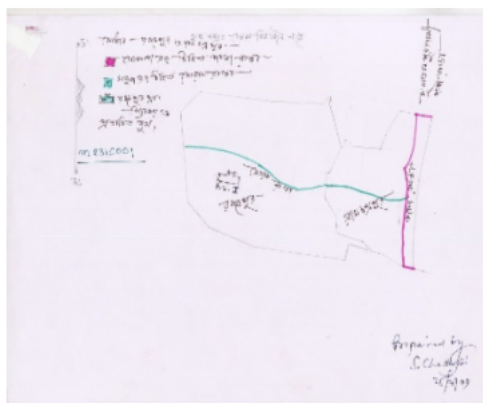

Nazri Naksha