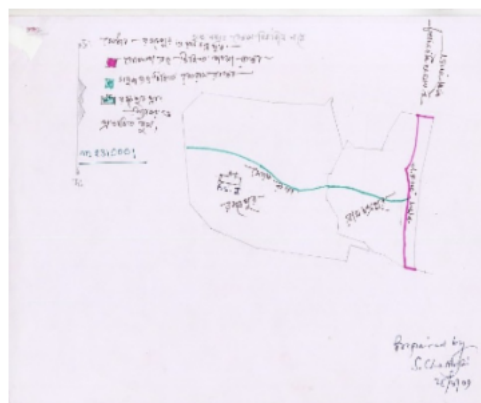

নির্বাচক নিবন্ধন আধিকারিকের স্বাক্ষর

Nazri Naksha

Google Map View

Polling Station Building Front View

Polling Station Front View

Cad View

Key MAP View

1 নাম : অ্যাঞ্জেল্লা রায় (ঘোষ) স্বামীর নাম: সিদ্ধার্থ রায় বাড়ির নং : n0212 বয়স : 35 লিঙ্গ : মহিলা	NUT1459643	ফটো উপলব্ধ	2 নাম : সুভাষ অধিকারী পিতার নাম: কালীপদ অধিকারী বাড়ির নং : n0001 বয়স : 48 লিঙ্গ : পুরুষ	WB/28/197/1426691	ফটো উপলব্ধ	3 নাম : সন্ধ্যা অধিকারী স্বামীর নাম: পতিত অধিকারী বাড়ির নং : n0138 বয়স : 46 লিঙ্গ : মহিলা	GFL1541663	ফটো উপলব্ধ
4 নাম : পতিত অধিকারী পিতার নাম: পঞ্চানন অধিকারী বাড়ির নং : n0138 বয়স : 51 লিঙ্গ : পুরুষ	WB/28/197/000375	ফটো উপলব্ধ	5 নাম : শ্যামলী অধিকারী স্বামীর নাম: অশোক অধিকারী বাড়ির নং : n0138 বয়স : 35 লিঙ্গ : মহিলা	NUT1367226	ফটো উপলব্ধ	6 নাম : অশোক অধিকারী পিতার নাম: পঞ্চানন অধিকারী বাড়ির নং : n0138 বয়স : 53 লিঙ্গ : পুরুষ	WB/28/197/000473	ফটো উপলব্ধ
7 নাম : পূর্ণিমা অধিকারী স্বামীর নাম: গনেশ অধিকারী বাড়ির নং : n0138 বয়স : 53 লিঙ্গ : মহিলা	WB/28/197/000379	ফটো উপলব্ধ	8 নাম : গনেশ অধিকারী পিতার নাম: পঞ্চানন অধিকারী বাড়ির নং : n0138 বয়স : 59 লিঙ্গ : পুরুষ	WB/28/197/000306	ফটো উপলব্ধ	9 নাম : টুম্পা অধিকারী স্বামীর নাম: নন্দন অধিকারী বাড়ির নং : n0002 বয়স : 38 লিঙ্গ : মহিলা	GFL2491959	ফটো উপলব্ধ
10 নাম : নন্দন অধিকারী পিতার নাম: রবীন্দ্র অধিকারী বাড়ির নং : n0002 বয়স : 48 লিঙ্গ : পুরুষ	GFL2646156	ফটো উপলব্ধ	11 নাম : গায়ত্রী অধিকারী স্বামীর নাম: রবীন্দ্র অধিকারী বাড়ির নং : n0002 বয়স : 66 লিঙ্গ : মহিলা	WB/28/197/000361	ফটো উপলব্ধ	12 নাম : রবীন্দ্র অধিকারী পিতার নাম: গোপাল অধিকারী বাড়ির নং : n0002 বয়স : 71 লিঙ্গ : পুরুষ	WB/28/197/000386	ফটো উপলব্ধ
13 নাম : রুমা অধিকারী স্বামীর নাম: সুভাষ অধিকারী বাড়ির নং : n0001 বয়স : 42 লিঙ্গ : মহিলা	GFL2204774	ফটো উপলব্ধ	14 নাম : পূর্ণিমা অধিকারী পিতার নাম: কালিপদ অধিকারী বাড়ির নং : n0001 বয়স : 51 লিঙ্গ : মহিলা	WB/28/197/000364	ফটো উপলব্ধ	15 নাম : সন্ধ্যা অধিকারী স্বামীর নাম: কালিপদ অধিকারী বাড়ির নং : n0001 বয়স : 68 লিঙ্গ : মহিলা	WB/28/197/000362	ফটো উপলব্ধ
16 নাম : পৌরী অধিকারী স্বামীর নাম: পঞ্চানন অধিকারী বাড়ির নং : n0138 বয়স : 71 লিঙ্গ : মহিলা	WB/28/197/000378	ফটো উপলব্ধ	17 নাম : বসন্ত অধিকারী পিতার নাম: গনেশ অধিকারী বাড়ির নং : n0138 বয়স : 30 লিঙ্গ : পুরুষ	NUT1895713	ফটো উপলব্ধ	18 নাম : সৌরভ অধিকারী পিতার নাম: পতিত অধিকারী বাড়ির নং : এন0138 বয়স : 25 লিঙ্গ : পুরুষ	NUT2345155	ফটো উপলব্ধ
Q 19 নাম : অনিতা কপাট পিতার নাম: বাবুসোনা কপাট বাড়ির নং : n0122 বয়স : 31 লিঙ্গ : মহিলা	NUT1913599	ফটো উপলব্ধ	20 নাম : অনিতা কপাট স্বামীর নাম: নিশীথ কপাট বাড়ির নং : n0123 বয়স : 37 লিঙ্গ : মহিলা	NUT1618099	ফটো উপলব্ধ	21 নাম : নিশীথ কপাট পিতার নাম: অনিল কপাট বাড়ির নং : n0123 বয়স : 45 লিঙ্গ : পুরুষ	WB/28/197/1427046	ফটো উপলব্ধ
22 নাম : বাবুসোনা কপাট পিতার নাম: অজিত কপাট বাড়ির নং : n0122 বয়স : 33 লিঙ্গ : পুরুষ	NUT1799782	ফটো উপলব্ধ	23 নাম : প্রতিমা কপাট স্বামীর নাম: সন্তু কপাট বাড়ির নং : n0122 বয়স : 30 লিঙ্গ : মহিলা	NUT2076966	ফটো উপলব্ধ	24 নাম : সন্তু কপাট পিতার নাম: অজিত কপাট বাড়ির নং : n0122 বয়স : 33 লিঙ্গ : পুরুষ	NUT1626290	ফটো উপলব্ধ
25 নাম : অজিত কপাট পিতার নাম: অনিল কপাট বাড়ির নং : n0122 বয়স : 59 লিঙ্গ : পুরুষ	WB/28/197/000532	ফটো উপলব্ধ	26 নাম : বাপন কপাট পিতার নাম: শিশির কপাট বাড়ির নং : n0093 বয়স : 29 লিঙ্গ : পুরুষ	NUT1995851	ফটো উপলব্ধ	27 নাম : অর্পনা কপাট স্বামীর নাম: বাপি কপাট বাড়ির নং : n0093 বয়স : 29 লিঙ্গ : মহিলা	NUT2076941	ফটো উপলব্ধ
28 নাম : বাপি কপাট পিতার নাম: শিশির কপাট বাড়ির নং : n0093 বয়স : 33 লিঙ্গ : পুরুষ	NUT1626308	ফটো উপলব্ধ	29 নাম : পূর্ণিমা কপাট স্বামীর নাম: শিশির কপাট বাড়ির নং : n0093 বয়স : 54 লিঙ্গ : মহিলা	WB/28/197/000502	ফটো উপলব্ধ	30 নাম : শিশির কপাট পিতার নাম: অনিল কপাট বাড়ির নং : n0093 বয়স : 57 লিঙ্গ : পুরুষ	NUT2506715	ফটো উপলব্ধ