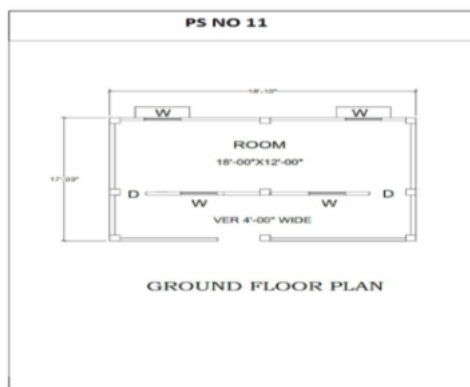

নির্বাচক নিবন্ধন আধিকারিকের স্বাক্ষর

Nazri Naksha

Google Map View

Polling Station Building Front View

Polling Station Front View

Cad View

Key MAP View

1 নাম : অরুনাংশু পাল পিতার নাম: দাশরথী পাল বাড়ির নং : n0177 বয়স : 36 লিঙ্গ : পুরুষ	NUT1368265 ফটো উপলব্ধ	2 নাম : প্রতিমা কুন্ডু (পাল) স্বামীর নাম: দাশরথী পাল বাড়ির নং : n0177 বয়স : 69 লিঙ্গ : মহিলা	NUT2539849 ফটো উপলব্ধ	3 নাম : সুরত কর পিতার নাম: সুদর্শন কর বাড়ির নং : n0100 বয়স : 28 লিঙ্গ : পুরুষ	NUT2201655 ফটো উপলব্ধ
4 নাম : অভিজিৎ কর পিতার নাম: নিতাই চন্দ্র কর বাড়ির নং : n0098 বয়স : 44 লিঙ্গ : পুরুষ	GFL1412873 ফটো উপলব্ধ	5 নাম : লতা কর স্বামীর নাম: সুরজিৎ কর বাড়ির নং : এন0097 বয়স : 23 লিঙ্গ : মহিলা	NUT2687804 ফটো উপলব্ধ	6 নাম : কাকুলী কর স্বামীর নাম: নিশীথ কর বাড়ির নং : n0098 বয়স : 42 লিঙ্গ : মহিলা	GFL2215630 ফটো উপলব্ধ
7 নাম : আলোক কর পিতার নাম: সাধন কর বাড়ির নং : n0099 বয়স : 40 লিঙ্গ : পুরুষ	GFL2217339 ফটো উপলব্ধ	8 নাম : নিমাইচন্দ্র কর পিতার নাম: লক্ষন কর বাড়ির নং : n0096 বয়স : 67 লিঙ্গ : পুরুষ	WB/28/197/018501 ফটো উপলব্ধ	9 নাম : পারুলরানী কর স্বামীর নাম: নিমাই কর বাড়ির নং : n0096 বয়স : 62 লিঙ্গ : মহিলা	WB/28/197/018503 ফটো উপলব্ধ
Q 10 নাম : শঙ্কর চন্দ্র কর পিতার নাম: নিমাই চন্দ্র কর বাড়ির নং : বয়স : 43 লিঙ্গ : পুরুষ	GFL2215648 ফটো উপলব্ধ	11 নাম : বুলা কর স্বামীর নাম: শঙ্কর চন্দ্র কর বাড়ির নং : n0096 বয়স : 37 লিঙ্গ : মহিলা	NUT1368257 ফটো উপলব্ধ	12 নাম : উত্তম কুমার কর পিতার নাম: নিমাই চন্দ্র কর বাড়ির নং : n0096 বয়স : 40 লিঙ্গ : পুরুষ	GFL2215655 ফটো উপলব্ধ
13 নাম : বর্নালী কর স্বামীর নাম: উত্তম কুমার কর বাড়ির নং : n0096 বয়স : 32 লিঙ্গ : মহিলা	NUT1802875 ফটো উপলব্ধ	14 নাম : সন্ন্যাসীচরন কর পিতার নাম: লক্ষন কর বাড়ির নং : n0097 বয়স : 63 লিঙ্গ : পুরুষ	WB/28/197/018492 ফটো উপলব্ধ	15 নাম : বন্দনারানী কর স্বামীর নাম: সন্ন্যাসী কর বাড়ির নং : n0097 বয়স : 57 লিঙ্গ : মহিলা	WB/28/197/018527 ফটো উপলব্ধ
Q 16 নাম : সুরজিৎ কর পিতার নাম: সন্ন্যাসী চরন কর বাড়ির নং : বয়স : 35 লিঙ্গ : পুরুষ	NUT1440379 ফটো উপলব্ধ	17 নাম : রাধানাথ কর পিতার নাম: শীতল কর বাড়ির নং : n0098 বয়স : 74 লিঙ্গ : পুরুষ	WB/28/197/018010 ফটো উপলব্ধ	18 নাম : রেখারানী কর স্বামীর নাম: রাধানাথ কর বাড়ির নং : n0098 বয়স : 66 লিঙ্গ : মহিলা	WB/28/197/018504 ফটো উপলব্ধ
19 নাম : নিশীথ কর পিতার নাম: রাধানাথ কর বাড়ির নং : n0098 বয়স : 49 লিঙ্গ : পুরুষ	WB/28/197/018374 ফটো উপলব্ধ	20 নাম : রেনুকারানী কর স্বামীর নাম: নিতাই চন্দ্র কর বাড়ির নং : n0098 বয়স : 65 লিঙ্গ : মহিলা	NUT2444354 ফটো উপলব্ধ	21 নাম : সমরজিৎ কর পিতার নাম: নিতাই কর বাড়ির নং : n0098 বয়স : 47 লিঙ্গ : পুরুষ	GFL1911361 ফটো উপলব্ধ
22 নাম : শুক্লা কর স্বামীর নাম: সমরজিৎ কর বাড়ির নং : n0098 বয়স : 36 লিঙ্গ : মহিলা	NUT1441104 ফটো উপলব্ধ	23 নাম : সাথী কর স্বামীর নাম: অভিজিৎ কর বাড়ির নং : n0098 বয়স : 33 লিঙ্গ : মহিলা	NUT1723477 ফটো উপলব্ধ	24 নাম : অসীমারানী কর স্বামীর নাম: সাধন কর বাড়ির নং : n0099 বয়স : 65 লিঙ্গ : মহিলা	WB/28/197/018505 ফটো উপলব্ধ
25 নাম : কেয়া কর স্বামীর নাম: আলোক কর বাড়ির নং : n0099 বয়স : 30 লিঙ্গ : মহিলা	NUT1998210 ফটো উপলব্ধ	26 নাম : সুদর্শন কর পিতার নাম: ক্ষুদিরাম কর বাড়ির নং : n0100 বয়স : 59 লিঙ্গ : পুরুষ	WB/28/197/018067 ফটো উপলব্ধ	27 নাম : সবিতারানী কর স্বামীর নাম: সুদর্শন কর বাড়ির নং : n0100 বয়স : 56 লিঙ্গ : মহিলা	WB/28/197/018514 ফটো উপলব্ধ
28 নাম : সনকা খেটুয়া স্বামীর নাম: রবীন্দ্র খেটুয়া বাড়ির নং : n0137 বয়স : 64 লিঙ্গ : মহিলা	WB/28/197/018834 ফটো উপলব্ধ	29 নাম : বাসুদেব গায়েন পিতার নাম: লক্ষন গায়েন বাড়ির নং : n0034 বয়স : 74 লিঙ্গ : পুরুষ	WB/28/197/018703 ফটো উপলব্ধ	30 নাম : বিজলীরানী গায়েন স্বামীর নাম: বাসুদেব গায়েন বাড়ির নং : n0034 বয়স : 69 লিঙ্গ : মহিলা	WB/28/197/018243 ফটো উপলব্ধ