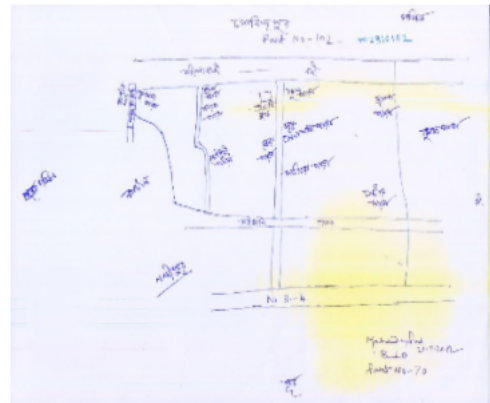

Key MAP View