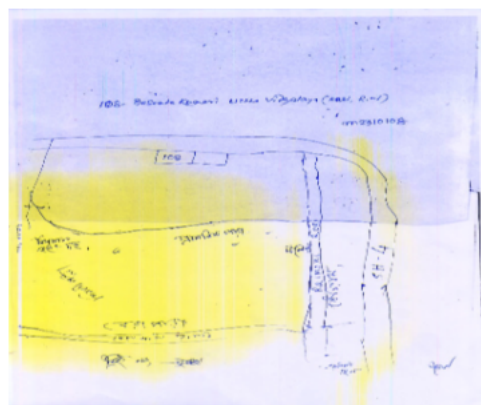

নির্বাচক নিবন্ধন আধিকারিকের স্বাক্ষর

Nazri Naksha

Google Map View

Polling Station Building Front View

Polling Station Front View

Cad View

Key MAP View

1 নাম : সহিদুল ইসলাম মিদ্যা পিতার নাম: নজরুল ইসলাম মিদ্যা বাড়ির নং : n0140 বয়স : 39 লিঙ্গ : পুরুষ	NUT1647767 ফটো উপলব্ধ	2 নাম : মেসবাবুল মিদ্যা পিতার নাম: নজরুল ইসলাম বাড়ির নং : n0140 বয়স : 38 লিঙ্গ : পুরুষ	NUT0460006 ফটো উপলব্ধ	3 নাম : সেক জাকির হোসেন পিতার নাম: নরুল হোসেন বাড়ির নং : n0259 বয়স : 34 লিঙ্গ : পুরুষ	NUT2022689 ফটো উপলব্ধ
4 নাম : রুকসনা খাতুন স্বামীর নাম: জামসেদ আলি বাড়ির নং : n0133 বয়স : 63 লিঙ্গ : মহিলা	GFL1340272 ফটো উপলব্ধ	5 নাম : নুরজাহান বেগম স্বামীর নাম: নাওয়াজ বাড়ির নং : n0141 বয়স : 66 লিঙ্গ : মহিলা	GFL1340314 ফটো উপলব্ধ	6 নাম : হোসনা বেগম স্বামীর নাম: সেখ মেহের আলি বাড়ির নং : n0147 বয়স : 63 লিঙ্গ : মহিলা	GFL1340280 ফটো উপলব্ধ
7 নাম : সেখ মেহের আলি পিতার নাম: উল্লাহ আলি বাড়ির নং : n0137 বয়স : 75 লিঙ্গ : পুরুষ	GFL1340322 ফটো উপলব্ধ	8 নাম : বাদশা মিদ্যা পিতার নাম: নজরুল মিদ্যা বাড়ির নং : n0140 বয়স : 35 লিঙ্গ : পুরুষ	NUT1925130 ফটো উপলব্ধ	9 নাম : আসমিনা খাতুন স্বামীর নাম: মেহ বাউল মিদ্যা বাড়ির নং : n0140 বয়স : 36 লিঙ্গ : মহিলা	NUT1925304 ফটো উপলব্ধ
10 নাম : মইদুল ইসলাম পিতার নাম: নজরুল ইসলাম বাড়ির নং : n0140 বয়স : 44 লিঙ্গ : পুরুষ	GFL2580587 ফটো উপলব্ধ	11 নাম : নজরুল ইসলাম পিতার নাম: ওহাব বাড়ির নং : n0140 বয়স : 68 লিঙ্গ : পুরুষ	WB/28/197/228019 ফটো উপলব্ধ	12 নাম : সেখ আক্রাম মুর্শেদ পিতার নাম: সেখ মঞ্জুর মুর্শেদ বাড়ির নং : n0287 বয়স : 34 লিঙ্গ : পুরুষ	NUT2022879 ফটো উপলব্ধ
13 নাম : সেখ ইমরান মুর্শেদ পিতার নাম: সেখ মঞ্জুর মুর্শেদ বাড়ির নং : n0286 বয়স : 34 লিঙ্গ : পুরুষ	NUT2022861 ফটো উপলব্ধ	14 নাম : আক্তারা বেগম স্বামীর নাম: সেখ মঞ্জুর মুর্শেদ বাড়ির নং : n0285 বয়স : 49 লিঙ্গ : মহিলা	NUT2022853 ফটো উপলব্ধ	15 নাম : সেখ মঞ্জুর মুর্শেদ পিতার নাম: সেখ নুরুল ইসলাম বাড়ির নং : n0284 বয়স : 61 লিঙ্গ : পুরুষ	NUT2022846 ফটো উপলব্ধ
16 নাম : রেশমী খাতুন পিতার নাম: সেখ মহম্মদ রফিক বাড়ির নং : n0288 বয়স : 33 লিঙ্গ : মহিলা	NUT2023133 ফটো উপলব্ধ	17 নাম : দিলবারা খাতুন স্বামীর নাম: সেখ মইদুল ইসলাম বাড়ির নং : n0228 বয়স : 33 লিঙ্গ : মহিলা	NUT1741321 ফটো উপলব্ধ	18 নাম : ফরিদা বিবি স্বামীর নাম: শিশ মহম্মদ বাড়ির নং : n0228 বয়স : 38 লিঙ্গ : মহিলা	NUT1741370 ফটো উপলব্ধ
19 নাম : মনসুরা বেগম স্বামীর নাম: সেখ নাসার আলি বাড়ির নং : n0173 বয়স : 43 লিঙ্গ : মহিলা	NUT2023117 ফটো উপলব্ধ	20 নাম : শেখ আখতার আলি পিতার নাম: সেখ আসরফ আলি বাড়ির নং : n0173 বয়স : 73 লিঙ্গ : পুরুষ	GFL1341189 ফটো উপলব্ধ	21 নাম : কাশমিরা বিবি স্বামীর নাম: জাকির হোসেন সেক বাড়ির নং : n0283 বয়স : 31 লিঙ্গ : মহিলা	NUT2022671 ফটো উপলব্ধ
22 নাম : মেরিনা খাতুন পিতার নাম: সেখ মেহের আলি বাড়ির নং : n0137 বয়স : 28 লিঙ্গ : মহিলা	NUT2125417 ফটো উপলব্ধ	23 নাম : সেখ হোসেন আলি পিতার নাম: সেখ মেহের আলি বাড়ির নং : n0137 বয়স : 28 লিঙ্গ : পুরুষ	NUT2125425 ফটো উপলব্ধ	24 নাম : আজমিরা বিবি পিতার নাম: সেখ চাঁদ মহম্মদ বাড়ির নং : n0259 বয়স : 57 লিঙ্গ : মহিলা	NUT2125433 ফটো উপলব্ধ
25 নাম : সেখ আজমত আলি পিতার নাম: সেক রফিক বাড়ির নং : n0259 বয়স : 40 লিঙ্গ : পুরুষ	NUT2125441 ফটো উপলব্ধ	26 নাম : সৈয়দ দিলারা হোসেন স্বামীর নাম: সৈয়দ মহম্মদ আলি বাড়ির নং : n0095 বয়স : 56 লিঙ্গ : মহিলা	GFL1339076 ফটো উপলব্ধ	27 নাম : সেখ সামিম হাসান পিতার নাম: সেখ নাওয়াজ হাসান বাড়ির নং : n0141 বয়স : 34 লিঙ্গ : পুরুষ	NUT1741156 ফটো উপলব্ধ
28 নাম : সেখ নসিমাক্তার মুর্শেদ পিতার নাম: সেখ মঞ্জুর মুর্শেদ বাড়ির নং : এন0284 বয়স : 23 লিঙ্গ : পুরুষ	NUT2644870 ফটো উপলব্ধ	29 নাম : সৈয়দ মহম্মদ আলি পিতার নাম: সৈয়দ ইরফান আলি বাড়ির নং : n0095 বয়স : 62 লিঙ্গ : পুরুষ	NUT2543684 ফটো উপলব্ধ	30 নাম : সৈয়দ আরমান আলি পিতার নাম: সৈয়দ মহম্মদ আলি বাড়ির নং : এন0095 বয়স : 22 লিঙ্গ : পুরুষ	NUT2760619 ফটো উপলব্ধ