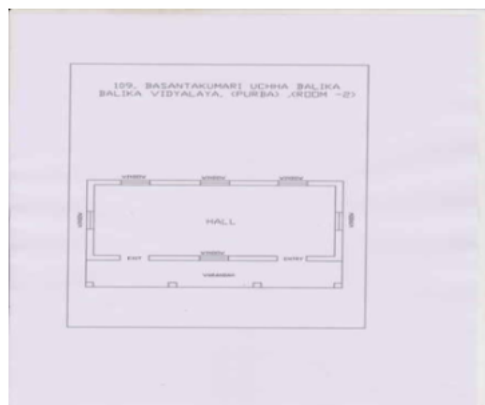

নির্বাচক নিবন্ধন আধিকারিকের স্বাক্ষর

Nazri Naksha

Google Map View

Polling Station Building Front View

Polling Station Front View

Cad View

Key MAP View

1 নাম : সেখ ফিরোজ পিতার নাম: সেখ হামিদ বাড়ির নং : n0099 বয়স : 36 লিঙ্গ : পুরুষ	NUT1741453 ফটো উপলব্ধ	2 নাম : আবুত্বি পোড়েল পিতার নাম: তাপস কুমার পোড়েল বাড়ির নং : n0111 বয়স : 32 লিঙ্গ : মহিলা	NUT1741214 ফটো উপলব্ধ	3 নাম : নিবেদিতা প্রামানিক স্বামীর নাম: অনুপ প্রামানিক বাড়ির নং : n0111 বয়স : 39 লিঙ্গ : মহিলা	GFL2580660 ফটো উপলব্ধ
4 নাম : রুপা মন্ডল স্বামীর নাম: অজয় মন্ডল বাড়ির নং : n0111 বয়স : 52 লিঙ্গ : মহিলা	GFL2317626 ফটো উপলব্ধ	5 নাম : মধুশ্রী খামরই স্বামীর নাম: তপন খামরই বাড়ির নং : n0111 বয়স : 48 লিঙ্গ : মহিলা	GFL2319804 ফটো উপলব্ধ	6 নাম : তপন খামরই পিতার নাম: প্রফুল্ল খামরই বাড়ির নং : n0111 বয়স : 56 লিঙ্গ : পুরুষ	WB/28/197/228730 ফটো উপলব্ধ
7 নাম : অজয় কুমার মন্ডল পিতার নাম: সুধন্য মন্ডল বাড়ির নং : n0111 বয়স : 64 লিঙ্গ : পুরুষ	NUT2518132 ফটো উপলব্ধ	8 নাম : মিনা স্বামীর নাম: পঞ্চানন গুছাইত বাড়ির নং : n0111 বয়স : 68 লিঙ্গ : মহিলা	GFL2580645 ফটো উপলব্ধ	9 নাম : অতীক মন্ডল পিতার নাম: অজয় কুমার মন্ডল বাড়ির নং : n0111 বয়স : 24 লিঙ্গ : পুরুষ	NUT2578250 ফটো উপলব্ধ
10 নাম : শ্রুতি খামরই পিতার নাম: তপন খামরই বাড়ির নং : এন০১১১ বয়স : 22 লিঙ্গ : মহিলা	NUT2810976 ফটো উপলব্ধ	11 নাম : তনুশ্রী পোড়েল স্বামীর নাম: তাপস কুমার পোড়েল বাড়ির নং : n0111 বয়স : 56 লিঙ্গ : মহিলা	GFL2320414 ফটো উপলব্ধ	12 নাম : তাপস কুমার পোড়েল পিতার নাম: শৈলেন্দ্র নাথ পোড়েল বাড়ির নং : n0111 বয়স : 65 লিঙ্গ : পুরুষ	GFL2320422 ফটো উপলব্ধ
13 নাম : প্রতীক খামরই পিতার নাম: তপন কুমার খামরই বাড়ির নং : এন0111 বয়স : 20 লিঙ্গ : পুরুষ	NUT2899714 ফটো উপলব্ধ	14 নাম : মেরিনা বিবি স্বামীর নাম: ফিরোজ সেখ বাড়ির নং : n0099 বয়স : 32 লিঙ্গ : মহিলা	NUT2125839 ফটো উপলব্ধ	15 নাম : টিসা (পান) দে স্বামীর নাম: অরিন্দম দে বাড়ির নং : n0143 বয়স : 38 লিঙ্গ : মহিলা	NUT0478115 ফটো উপলব্ধ
16 নাম : মহেশ অধিকারী পিতার নাম: শচীনন্দন অধিকারী বাড়ির নং : n0132 বয়স : 55 লিঙ্গ : পুরুষ	NUT1741420 ফটো উপলব্ধ	17 নাম : কল্পনা আলু স্বামীর নাম: সহদেব আলু বাড়ির নং : n0060 বয়স : 65 লিঙ্গ : মহিলা	WB/28/197/228145 ফটো উপলব্ধ	18 নাম : সোনালী আলু পিতার নাম: সহদেব চন্দ্র আলু বাড়ির নং : n0060 বয়স : 33 লিঙ্গ : মহিলা	NUT1784867 ফটো উপলব্ধ
19 নাম : সহদেব চন্দ্র আলু পিতার নাম: আলাই চরন আলু বাড়ির নং : n0060 বয়স : 70 লিঙ্গ : পুরুষ	WB/28/197/228104 ফটো উপলব্ধ	20 নাম : জবা খাস জানা স্বামীর নাম: কৌশিক জানা বাড়ির নং : n0093 বয়স : 30 লিঙ্গ : মহিলা	NUT2000420 ফটো উপলব্ধ	21 নাম : ঐন্দ্রিলা গুঁই পিতার নাম: ইন্দ্রজিৎ গুঁই বাড়ির নং : n0080 বয়স : 22 লিঙ্গ : মহিলা	NUT2737765 ফটো উপলব্ধ
22 নাম : কিংকর মন্ডল পিতার নাম: উদয়চাঁদ মন্ডল বাড়ির নং : এন0080 বয়স : 49 লিঙ্গ : পুরুষ	NUT2773216 ফটো উপলব্ধ	23 নাম : চন্দ্রানী মন্ডল স্বামীর নাম: কিঙ্কর মন্ডল বাড়ির নং : এন0080 বয়স : 40 লিঙ্গ : মহিলা	YTZ1067461 ফটো উপলব্ধ	24 নাম : সীমা গুঁই স্বামীর নাম: ইন্দ্রজিৎ গুঁই বাড়ির নং : n0080 বয়স : 40 লিঙ্গ : মহিলা	GFL2317634 ফটো উপলব্ধ
25 নাম : ইন্দ্রজিৎ গুঁই পিতার নাম: সঞ্জীত গুঁই বাড়ির নং : n0080 বয়স : 44 লিঙ্গ : পুরুষ	GFL1339746 ফটো উপলব্ধ	26 নাম : ইন্দ্রানী গুঁই স্বামীর নাম: সঞ্জীত গুঁই বাড়ির নং : n0080 বয়স : 63 লিঙ্গ : মহিলা	WB/28/197/228515 ফটো উপলব্ধ	27 নাম : সৌরভ গুছাইত পিতার নাম: পঞ্চানন গুছাইত বাড়ির নং : n0001 বয়স : 37 লিঙ্গ : পুরুষ	NUT0460154 ফটো উপলব্ধ
28 নাম : পঞ্চানন গুছাইত পিতার নাম: কৃষ্ণপদ গুছাইত বাড়ির নং : n0001 বয়স : 74 লিঙ্গ : পুরুষ	GFL2319861 ফটো উপলব্ধ	29 নাম : শিখা গুছাইত স্বামীর নাম: সৌরভ গুছাইত বাড়ির নং : এন0001 বয়স : 32 লিঙ্গ : মহিলা	NUT2357457 ফটো উপলব্ধ	Q নাম : সৈকত কুমার ঘোড়াই পিতার নাম: তপন ঘোড়াই বাড়ির নং : এন0020 বয়স : 22 লিঙ্গ : পুরুষ	NUT2751972 ফটো উপলব্ধ