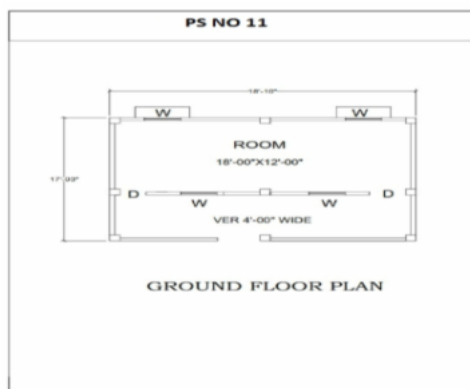

নির্বাচক নিবন্ধন আধিকারিকের স্বাক্ষর

Nazri Naksha

Google Map View

Polling Station Building Front View

Polling Station Front View

Cad View

Key MAP View

1 নাম : আশীষ কুমার মাইতি পিতার নাম: প্রশান্ত মাইতি বাড়ির নং : 26 বয়স : 23 লিঙ্গ : পুরুষ	NUT2726156 ফটো উপলব্ধ	2 নাম : সোনালী কুঁড়েল স্বামীর নাম: সুজিত কুঁড়েল বাড়ির নং : এন0050 বয়স : 24 লিঙ্গ : মহিলা	NUT2586477 ফটো উপলব্ধ	3 নাম : অম্বিকা দোলুই কুঁড়েল স্বামীর নাম: অভিজিৎ কুঁড়েল বাড়ির নং : এন0050 বয়স : 28 লিঙ্গ : মহিলা	NUT2349199 ফটো উপলব্ধ
4 নাম : স্বপন কুঁড়েল পিতার নাম: সতীশ কুঁড়েল বাড়ির নং : n0050 বয়স : 57 লিঙ্গ : পুরুষ	NUT2458214 ফটো উপলব্ধ	5 নাম : সুজিত কুঁড়েল পিতার নাম: স্বপন কুঁড়েল বাড়ির নং : n0050 বয়স : 36 লিঙ্গ : পুরুষ	GFL2687382 ফটো উপলব্ধ	6 নাম : অভিজিত কুঁড়েল পিতার নাম: স্বপন কুঁড়েল বাড়ির নং : n0050 বয়স : 38 লিঙ্গ : পুরুষ	GFL2687374 ফটো উপলব্ধ
7 নাম : চাঁপা কুঁড়েল স্বামীর নাম: স্বপন কুঁড়েল বাড়ির নং : n0050 বয়স : 59 লিঙ্গ : মহিলা	WB/28/197/021527 ফটো উপলব্ধ	8 নাম : দুর্গা কর স্বামীর নাম: স্বপন কর বাড়ির নং : n0068 বয়স : 59 লিঙ্গ : মহিলা	WB/28/197/021478 ফটো উপলব্ধ	9 নাম : স্বপন কর পিতার নাম: নন্দলাল কর বাড়ির নং : n0068 বয়স : 67 লিঙ্গ : পুরুষ	WB/28/197/021452 ফটো উপলব্ধ
10 নাম : বিশ্বজিৎ কর পিতার নাম: স্বপন কর বাড়ির নং : N0068 বয়স : 27 লিঙ্গ : পুরুষ	NUT2593994 ফটো উপলব্ধ	11 নাম : রবীন্দ্রনাথ কারক পিতার নাম: মোহন কারক বাড়ির নং : n0112 বয়স : 34 লিঙ্গ : পুরুষ	NUT1618966 ফটো উপলব্ধ	12 নাম : আশা কারক স্বামীর নাম: মোহন কারক বাড়ির নং : n0112 বয়স : 61 লিঙ্গ : মহিলা	WB/28/197/021317 ফটো উপলব্ধ
13 নাম : মোহন কারক পিতার নাম: কার্তিক কারক বাড়ির নং : n0112 বয়স : 73 লিঙ্গ : পুরুষ	WB/28/197/021212 ফটো উপলব্ধ	14 নাম : রমা (কারক) সানকি স্বামীর নাম: শ্রীকান্ত সানকি বাড়ির নং : N0112 বয়স : 37 লিঙ্গ : মহিলা	GFL2647816 ফটো উপলব্ধ	15 নাম : রাজেন্দ্র খাঁ পিতার নাম: ধনঞ্জয় খাঁ বাড়ির নং : N0100 বয়স : 32 লিঙ্গ : পুরুষ	NUT2334779 ফটো উপলব্ধ
16 নাম : রাকেশ খাঁ পিতার নাম: ধনঞ্জয় খাঁ বাড়ির নং : n0100 বয়স : 34 লিঙ্গ : পুরুষ	NUT1723600 ফটো উপলব্ধ	17 নাম : সুমিত্রা খাঁ স্বামীর নাম: রাজেন্দ্র খাঁ বাড়ির নং : N0100 বয়স : 24 লিঙ্গ : মহিলা	NUT2604031 ফটো উপলব্ধ	18 নাম : মন্দি খাঁ স্বামীর নাম: অঞ্জন খাঁ বাড়ির নং : n0100 বয়স : 34 লিঙ্গ : মহিলা	NUT1368521 ফটো উপলব্ধ
19 নাম : অঞ্জন খাঁ পিতার নাম: কালিপদ খাঁ বাড়ির নং : n0100 বয়স : 39 লিঙ্গ : পুরুষ	NUT1368513 ফটো উপলব্ধ	20 নাম : সুদীপা খাঁ স্বামীর নাম: সঞ্জীব খাঁ বাড়ির নং : n0100 বয়স : 43 লিঙ্গ : মহিলা	GFL2217693 ফটো উপলব্ধ	21 নাম : সঞ্জীব খাঁ পিতার নাম: কালিপদ খাঁ বাড়ির নং : n0100 বয়স : 46 লিঙ্গ : পুরুষ	GFL2217685 ফটো উপলব্ধ
22 নাম : মায়ী খাঁ স্বামীর নাম: নিতাই খাঁ বাড়ির নং : n0100 বয়স : 48 লিঙ্গ : মহিলা	GFL2217677 ফটো উপলব্ধ	23 নাম : নিতাই খাঁ পিতার নাম: কালিপদ খাঁ বাড়ির নং : n0100 বয়স : 56 লিঙ্গ : পুরুষ	WB/28/197/021312 ফটো উপলব্ধ	24 নাম : উমা খাঁ স্বামীর নাম: মৃত্যুঞ্জয় খাঁ বাড়ির নং : n0100 বয়স : 53 লিঙ্গ : মহিলা	WB/28/197/021175 ফটো উপলব্ধ
25 নাম : মৃত্যুঞ্জয় খাঁ পিতার নাম: কালিপদ খাঁ বাড়ির নং : n0100 বয়স : 59 লিঙ্গ : পুরুষ	WB/28/197/021076 ফটো উপলব্ধ	26 নাম : লক্ষ্মীরানী খাঁ স্বামীর নাম: রাকেশ খাঁ বাড়ির নং : n0100 বয়স : 31 লিঙ্গ : মহিলা	NUT1998566 ফটো উপলব্ধ	27 নাম : শঙ্করী খাঁ স্বামীর নাম: ধনঞ্জয় খাঁ বাড়ির নং : n0100 বয়স : 56 লিঙ্গ : মহিলা	WB/28/197/021140 ফটো উপলব্ধ
28 নাম : ধনঞ্জয় খাঁ পিতার নাম: কালিপদ খাঁ বাড়ির নং : n0100 বয়স : 65 লিঙ্গ : পুরুষ	WB/28/197/021083 ফটো উপলব্ধ	29 নাম : পঞ্চগাবালা খাঁ স্বামীর নাম: গৌর খাঁ বাড়ির নং : এন0099 বয়স : 76 লিঙ্গ : মহিলা	WB/28/197/021141 ফটো উপলব্ধ	30 নাম : রিম্পা খাঁ স্বামীর নাম: বিশ্বজিৎ খাঁ বাড়ির নং : এন0100 বয়স : 26 লিঙ্গ : মহিলা	NUT2687226 ফটো উপলব্ধ