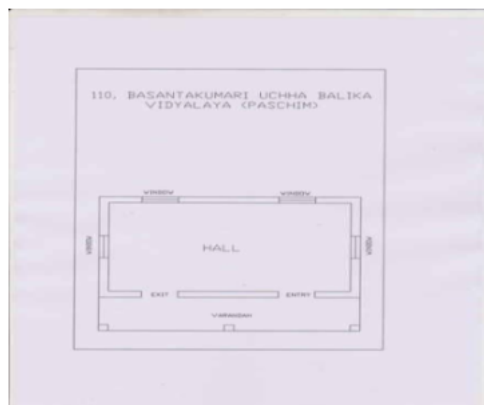

নির্বাচক নিবন্ধন আধিকারিকের স্বাক্ষর

Nazri Naksha

Google Map View

Polling Station Building Front View

Polling Station Front View

Cad View

Key MAP View

1	WB/28/197/231183	নাম : সেখ আব্দুল মুজিত পিতার নাম: আব্দুল সেখ বাড়ির নং : n0088 বয়স : 49 লিঙ্গ : পুরুষ	ফটো উপলব্ধ	2	WB/28/197/231807	নাম : খোরসেদা বিবি স্বামীর নাম: মুকিত সেখ বাড়ির নং : n0088 বয়স : 56 লিঙ্গ : মহিলা	ফটো উপলব্ধ	3	WB/28/197/231802	নাম : লবিজান বিবি স্বামীর নাম: মুৎলেফ রসিদ সেখ বাড়ির নং : 92 বয়স : 56 লিঙ্গ : মহিলা	ফটো উপলব্ধ
4	GFL1577964	নাম : সামসুর নেহার বিবি স্বামীর নাম: আব্দুল মুজিদ সেখ বাড়ির নং : n0088 বয়স : 44 লিঙ্গ : মহিলা	ফটো উপলব্ধ	5	GFL1577972	নাম : বেগম খাতুন পিতার নাম: আব্দুল সেখ বাড়ির নং : n0088 বয়স : 43 লিঙ্গ : মহিলা	ফটো উপলব্ধ	6	NUT1741560	নাম : রুবিনা (খাতুন) বিবি স্বামীর নাম: সেখ মেনুল বাদশা বাড়ির নং : n0088 বয়স : 32 লিঙ্গ : মহিলা	ফটো উপলব্ধ
7	NUT1925692	নাম : বুলটি খাতুন পিতার নাম: সেখ কালো বাড়ির নং : 92 বয়স : 32 লিঙ্গ : মহিলা	ফটো উপলব্ধ	8	GFL2321214	নাম : সেখ নাসিরুদ্দিন পিতার নাম: সেখ আজিজুর রহমান বাড়ির নং : n0089 বয়স : 42 লিঙ্গ : পুরুষ	ফটো উপলব্ধ	9	NUT1491893	নাম : পারভীন খাতুন স্বামীর নাম: সেখ জসীমুদ্দিন বাড়ির নং : n0089 বয়স : 39 লিঙ্গ : মহিলা	ফটো উপলব্ধ
10	GFL1578897	নাম : জরিলা খাতুন বিবি স্বামীর নাম: সেখ আজিজুর রহমান বাড়ির নং : n0121 বয়স : 65 লিঙ্গ : মহিলা	ফটো উপলব্ধ	11	GFL2321206	নাম : সেখ জসীমউদ্দিন পিতার নাম: আজিজুর রহমান বাড়ির নং : n0089 বয়স : 46 লিঙ্গ : পুরুষ	ফটো উপলব্ধ	12	GFL1579291	নাম : আজিজুর রহমান পিতার নাম: সেখ হাফিজুদ্দিন বাড়ির নং : এন0089 বয়স : 73 লিঙ্গ : পুরুষ	ফটো উপলব্ধ
13	NUT2782654	নাম : ডালিয়া খাতুন পিতার নাম: আব্দুল মুকিত সেখ বাড়ির নং : ওয়ার্ড নং 16 বয়স : 26 লিঙ্গ : মহিলা	ফটো উপলব্ধ	14	NUT2840791	নাম : সেখ আব্দুল মুকিত পিতার নাম: স্ক আব্দুল খালেক বাড়ির নং : n0088 বয়স : 56 লিঙ্গ : পুরুষ	ফটো উপলব্ধ	15	GFL2708063	নাম : সেখ মেনুল বাদশা পিতার নাম: সেখ আব্দুল মুকিত বাড়ির নং : n0088 বয়স : 38 লিঙ্গ : পুরুষ	ফটো উপলব্ধ
16	NUT2397677	নাম : সেখ সাহিনুর পিতার নাম: সেখ আব্দুল মুজিত বাড়ির নং : এন0088 বয়স : 25 লিঙ্গ : পুরুষ	ফটো উপলব্ধ	17	NUT2924603	নাম : সেখ সোহন পিতার নাম: আব্দুল মুজিত সেখ বাড়ির নং : এন0088 বয়স : 21 লিঙ্গ : পুরুষ	ফটো উপলব্ধ	18	NUT1488121	নাম : মোনালিসা (পাখিরা) গুঁই স্বামীর নাম: প্রসেনজিৎ গুঁই বাড়ির নং : n0145 বয়স : 39 লিঙ্গ : মহিলা	ফটো উপলব্ধ
19	WB/28/197/231057	নাম : প্রতাপ উপাধ্যায় পিতার নাম: মোহন উপাধ্যায় বাড়ির নং : n0001 বয়স : 73 লিঙ্গ : পুরুষ	ফটো উপলব্ধ	20	WB/28/197/231226	নাম : রেবতী উপাধ্যায় স্বামীর নাম: প্রতাপ উপাধ্যায় বাড়ির নং : n0001 বয়স : 64 লিঙ্গ : মহিলা	ফটো উপলব্ধ	21	NUT2023547	নাম : বেবী উপাধ্যায় স্বামীর নাম: বিক্রম উপাধ্যায় বাড়ির নং : n0155 বয়স : 56 লিঙ্গ : মহিলা	ফটো উপলব্ধ
22	NUT2023539	নাম : বিক্রম উপাধ্যায় পিতার নাম: মোহনচন্দ্র উপাধ্যায় বাড়ির নং : n0154 বয়স : 63 লিঙ্গ : পুরুষ	ফটো উপলব্ধ	23	NUT1741842	নাম : সৌমেন উপাধ্যায় পিতার নাম: বিক্রম উপাধ্যায় বাড়ির নং : n0144 বয়স : 38 লিঙ্গ : পুরুষ	ফটো উপলব্ধ	24	NUT1832302	নাম : সবিতা উপাধ্যায় স্বামীর নাম: সৌমেন উপাধ্যায় বাড়ির নং : n0144 বয়স : 38 লিঙ্গ : মহিলা	ফটো উপলব্ধ
25	GFL2323996	নাম : বর্ণালী কর স্বামীর নাম: প্রসন্ন কর বাড়ির নং : n0001 বয়স : 48 লিঙ্গ : মহিলা	ফটো উপলব্ধ	26	GFL2708048	নাম : অর্নিবান উপাধ্যায় পিতার নাম: রাধাকৃষ্ণ উপাধ্যায় বাড়ির নং : n0001 বয়স : 40 লিঙ্গ : পুরুষ	ফটো উপলব্ধ	27	WB/28/197/231022	নাম : রাধাকৃষ্ণ উপাধ্যায় পিতার নাম: মোহন উপাধ্যায় বাড়ির নং : n0001 বয়স : 68 লিঙ্গ : পুরুষ	ফটো উপলব্ধ
28	NUT1711498	নাম : প্রিয়াঙ্কা(তেওয়ারী) উপাধ্যায় স্বামীর নাম: শিবশঙ্কর উপাধ্যায় বাড়ির নং : n0001 বয়স : 43 লিঙ্গ : মহিলা	ফটো উপলব্ধ	29	GFL2321503	নাম : শিব শঙ্কর উপাধ্যায় পিতার নাম: প্রতাপ উপাধ্যায় বাড়ির নং : ওয়ার্ড নং 16 বয়স : 45 লিঙ্গ : পুরুষ	ফটো উপলব্ধ	30	NUT1492354	নাম : বিথিকা পাইন স্বামীর নাম: অমরেশ পাইন বাড়ির নং : n0003 বয়স : 35 লিঙ্গ : মহিলা	ফটো উপলব্ধ