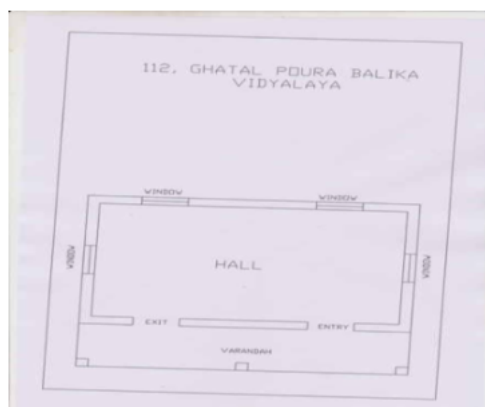

নির্বাচক নিবন্ধন আধিকারিকের স্বাক্ষর

Nazri Naksha

Google Map View

Polling Station Building Front View

Polling Station Front View

Cad View

Key MAP View

1 নাম : তনুজা অধিকারী(কারক) স্বামীর নাম: তরুণ কারক বাড়ির নং : n0201 বয়স : 53 লিঙ্গ : মহিলা	WB/28/197/237302	2 নাম : তিয়াসা কারক স্বামীর নাম: তনুজা অধিকারী কারক বাড়ির নং : এন0123 বয়স : 24 লিঙ্গ : মহিলা	NUT2632669	3 নাম : শিশির কুমার আলু পিতার নাম: গোল্ডবিহারী আলু বাড়ির নং : n0113 বয়স : 67 লিঙ্গ : পুরুষ	NUT2839926
4 নাম : অক্ষয় লহরী পিতার নাম: অরুণ কুমার লহরী বাড়ির নং : n0113 বয়স : 27 লিঙ্গ : পুরুষ	NUT2225506	5 নাম : নমিতা আলু স্বামীর নাম: শিশির আলু বাড়ির নং : n0113 বয়স : 66 লিঙ্গ : মহিলা	WB/28/197/234159	6 নাম : গীতারানী গুঁই স্বামীর নাম: বাসুদেব গুঁই বাড়ির নং : n0103 বয়স : 47 লিঙ্গ : মহিলা	GFL1576255
7 নাম : গৌতম কুমার গুঁই পিতার নাম: জাগন্নাথ গুঁই বাড়ির নং : n0103 বয়স : 69 লিঙ্গ : পুরুষ	NUT2320539	8 নাম : প্রীতি গুঁই পিতার নাম: বাসুদেব গুঁই বাড়ির নং : এন0103 বয়স : 21 লিঙ্গ : মহিলা	NUT2808434	9 নাম : বাসুদেব গুঁই পিতার নাম: জগন্নাথ গুঁই বাড়ির নং : n0103 বয়স : 57 লিঙ্গ : পুরুষ	NUT2839231
10 নাম : শঙ্কর প্রসাদ গুঁই পিতার নাম: গোরচাঁদ গুঁই বাড়ির নং : এন0071 বয়স : 22 লিঙ্গ : পুরুষ	NUT2839371	11 নাম : সুস্মিতা গুঁই স্বামীর নাম: কৃষ্ণেন্দু গুঁই বাড়ির নং : এন0086 বয়স : 24 লিঙ্গ : মহিলা	WUQ2396703	12 নাম : সুভাষিণী গুঁই পিতার নাম: হরেন্দ্রনাথ গুঁই বাড়ির নং : n0072 বয়স : 59 লিঙ্গ : পুরুষ	NUT2782720
13 নাম : দেবদাস গুঁই পিতার নাম: আনন্দময় গুঁই বাড়ির নং : n0140 বয়স : 43 লিঙ্গ : পুরুষ	GFL1574565	14 নাম : এলিষা গুঁই স্বামীর নাম: দেবদাস গুঁই বাড়ির নং : n0140 বয়স : 39 লিঙ্গ : মহিলা	GFL2708113	15 নাম : রিয়া গুঁই স্বামীর নাম: বিশুজিৎ গুঁই বাড়ির নং : এন0079 বয়স : 30 লিঙ্গ : মহিলা	NUT2045409
16 নাম : তপন কুমার গুঁই পিতার নাম: হরেকৃষ্ণ গুঁই বাড়ির নং : n0089 বয়স : 57 লিঙ্গ : পুরুষ	NUT2858694	17 নাম : রিয়া মন্ডল পিতার নাম: তাপস কুমার মন্ডল বাড়ির নং : n0086 বয়স : 28 লিঙ্গ : মহিলা	NUT2127033	18 নাম : চন্দনা (পালুই) ঘোষ স্বামীর নাম: প্রোজ্জল ঘোষ বাড়ির নং : n0168 বয়স : 44 লিঙ্গ : মহিলা	NUT1926625
19 নাম : ঈশিতা গুঁই পিতার নাম: তুষারকান্তি গুঁই বাড়ির নং : n0079 বয়স : 28 লিঙ্গ : মহিলা	NUT2126803	20 নাম : তনুশ্রী গুঁই স্বামীর নাম: সুরজিৎ গুঁই বাড়ির নং : N0079 বয়স : 29 লিঙ্গ : মহিলা	WUQ2005296	21 নাম : বুলু গুঁই স্বামীর নাম: শুভাশিষ গুঁই বাড়ির নং : n0072 বয়স : 58 লিঙ্গ : মহিলা	WB/28/197/234686
22 নাম : চন্দ্রা গুঁই পিতার নাম: গোরচাঁদ গুঁই বাড়ির নং : এন0071 বয়স : 25 লিঙ্গ : মহিলা	NUT2355956	23 নাম : প্রোজ্জল ঘোষ পিতার নাম: কমল ঘোষ বাড়ির নং : n0168 বয়স : 52 লিঙ্গ : পুরুষ	NUT2426427	24 নাম : পাপিয়া গুঁই স্বামীর নাম: দেবব্রত গুঁই বাড়ির নং : n0087 বয়স : 34 লিঙ্গ : মহিলা	NUT2320620
25 নাম : দেবব্রত গুঁই পিতার নাম: রাসবিহারী গুঁই বাড়ির নং : n0087 বয়স : 42 লিঙ্গ : পুরুষ	NUT2320646	26 নাম : অন্নপূর্ণা গুঁই স্বামীর নাম: অসীম কুমার গুঁই বাড়ির নং : n0086 বয়স : 68 লিঙ্গ : মহিলা	NUT2448751	27 নাম : অসীম কুমার গুঁই পিতার নাম: প্রভাস গুঁই বাড়ির নং : n0086 বয়স : 74 লিঙ্গ : পুরুষ	WB/28/197/234786
28 নাম : শৈলেন কুমার গুঁই পিতার নাম: মানিক গুঁই বাড়ির নং : n0168 বয়স : 77 লিঙ্গ : পুরুষ	WB/28/197/234662	29 নাম : নবনীতা গুঁই স্বামীর নাম: তপন গুঁই বাড়ির নং : n0089 বয়স : 40 লিঙ্গ : মহিলা	GFL2583425	30 নাম : রাধারানী গুঁই স্বামীর নাম: হরেকৃষ্ণ গুঁই বাড়ির নং : n0089 বয়স : 79 লিঙ্গ : মহিলা	WB/28/197/234365