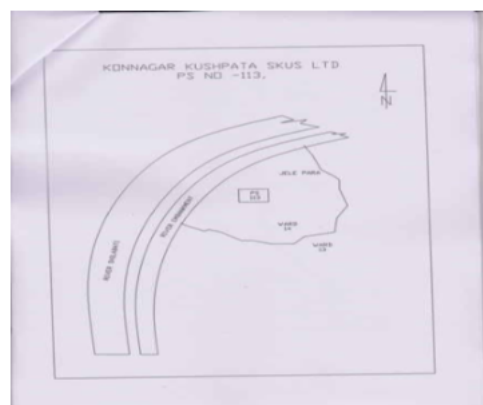

নির্বাচক নিবন্ধন আধিকারিকের স্বাক্ষর

Nazri Naksha

Google Map View

Polling Station Building Front View

Polling Station Front View

Cad View

Key MAP View

1 নাম : সবিতা বেজ (খাঁ) স্বামীর নাম: গৌর চন্দ্র খাঁ বাড়ির নং : n0168 বয়স : 45 লিঙ্গ : মহিলা	GFL2509677 ফটো উপলব্ধ	2 নাম : শ্রীরাপা (বিশ্বাস) কুন্ডু স্বামীর নাম: তাপস কুমার কুন্ডু বাড়ির নং : n0142 বয়স : 46 লিঙ্গ : মহিলা	GFL1574979 ফটো উপলব্ধ	3 নাম : কাশীনাথ ভূঞা পিতার নাম: রাধাশ্যাম ভূঞা বাড়ির নং : n0068 বয়স : 53 লিঙ্গ : পুরুষ	GFL2584803 ফটো উপলব্ধ
Q 4 নাম : পিতার নাম: বাড়ির নং : এন০০৮ বয়স : 72 লিঙ্গ : পুরুষ	XAL6692750 ফটো উপলব্ধ	5 নাম : কনকেন্দু অধিকারী পিতার নাম: কল্যান অধিকারী বাড়ির নং : n0005 বয়স : 44 লিঙ্গ : পুরুষ	GFL1512292 ফটো উপলব্ধ	6 নাম : তাপসী অধিকারী পাত্র স্বামীর নাম: কনকেন্দু অধিকারী বাড়ির নং : n0005 বয়স : 32 লিঙ্গ : মহিলা	NUT1926823 ফটো উপলব্ধ
7 নাম : অনুভা আদিকারী পিতার নাম: কল্যান কুমার আদিকারী বাড়ির নং : n0005 বয়স : 47 লিঙ্গ : মহিলা	GFL1512573 ফটো উপলব্ধ	8 নাম : রেখারানী অধিকারী স্বামীর নাম: কল্যানকুমার অধিকারী বাড়ির নং : n0005 বয়স : 78 লিঙ্গ : মহিলা	WB/28/197/237304 ফটো উপলব্ধ	9 নাম : সংগীতা অধিকারী পিতার নাম: প্রকৃতি রঞ্জন অধিকারী বাড়ির নং : n002 বয়স : 36 লিঙ্গ : মহিলা	TKS0078220 ফটো উপলব্ধ
10 নাম : সৌভিক কুন্ডু পিতার নাম: কৌশিক কুন্ডু বাড়ির নং : এন0032 বয়স : 24 লিঙ্গ : পুরুষ	NUT2648251 ফটো উপলব্ধ	11 নাম : দীপাঞ্জলী কুন্ডু স্বামীর নাম: কৌশিক কুন্ডু বাড়ির নং : n0032 বয়স : 52 লিঙ্গ : মহিলা	GFL1576578 ফটো উপলব্ধ	12 নাম : কৌশিক কুণ্ডু পিতার নাম: দিগেন্দ্রনাথ কুণ্ডু বাড়ির নং : n0032 বয়স : 57 লিঙ্গ : পুরুষ	WB/28/197/240233 ফটো উপলব্ধ
13 নাম : মঞ্জু কুণ্ডু স্বামীর নাম: দিগেন্দ্রনাথ কুণ্ডু বাড়ির নং : n0032 বয়স : 76 লিঙ্গ : মহিলা	WB/28/197/237212 ফটো উপলব্ধ	14 নাম : দিগেন্দ্রনাথ কুণ্ডু পিতার নাম: যুগলকিশোর কুণ্ডু বাড়ির নং : n0032 বয়স : 83 লিঙ্গ : পুরুষ	WB/28/197/240340 ফটো উপলব্ধ	15 নাম : মৌমিতা মন্ডল স্বামীর নাম: পার্থ মোদক মন্ডল বাড়ির নং : এন0064 বয়স : 35 লিঙ্গ : মহিলা	NUT2125979 ফটো উপলব্ধ
16 নাম : প্রিয়াঙ্কা কর শী স্বামীর নাম: অভিজিৎ শী বাড়ির নং : n0216 বয়স : 38 লিঙ্গ : মহিলা	GFL2594661 ফটো উপলব্ধ	17 নাম : কল্যাণ কুমার কর্মকার পিতার নাম: শ্যামাপদ কর্মকার বাড়ির নং : n0131 বয়স : 49 লিঙ্গ : পুরুষ	NUT2632040 ফটো উপলব্ধ	18 নাম : দীপ্তি কর্মকার পিতার নাম: অরুণ কর্মকার বাড়ির নং : এন0132 বয়স : 23 লিঙ্গ : মহিলা	NUT2639193 ফটো উপলব্ধ
19 নাম : নিশা কর্মকার পিতার নাম: প্রণব কর্মকার বাড়ির নং : এন0048 বয়স : 23 লিঙ্গ : মহিলা	NUT2638989 ফটো উপলব্ধ	20 নাম : সোহন কর্মকার মায়ের নাম: দীপিকা কর্মকার বাড়ির নং : এন0146 বয়স : 23 লিঙ্গ : পুরুষ	NUT2648343 ফটো উপলব্ধ	21 নাম : রাহুল কর্মকার পিতার নাম: গৌতম কর্মকার বাড়ির নং : এন0134 বয়স : 22 লিঙ্গ : পুরুষ	NUT2742682 ফটো উপলব্ধ
22 নাম : মেঘা কর্মকার পিতার নাম: কৃষ্ণ কর্মকার বাড়ির নং : n000 বয়স : 24 লিঙ্গ : মহিলা	NUT2625259 ফটো উপলব্ধ	23 নাম : প্রীতি কর্মকার পিতার নাম: অসিত কর্মকার বাড়ির নং : n0048 বয়স : 24 লিঙ্গ : মহিলা	NUT2562288 ফটো উপলব্ধ	24 নাম : কাকলী মূলা স্বামীর নাম: অরুণ মূলা বাড়ির নং : n0131 বয়স : 51 লিঙ্গ : মহিলা	WB/28/197/105972 ফটো উপলব্ধ
25 নাম : তরনীসেন কর্মকার পিতার নাম: বিমলকৃষ্ণ কর্মকার বাড়ির নং : n0132 বয়স : 59 লিঙ্গ : পুরুষ	NUT2571461 ফটো উপলব্ধ	26 নাম : অসিত কর্মকার পিতার নাম: রাসবিহারী কর্মকার বাড়ির নং : n0048 বয়স : 55 লিঙ্গ : পুরুষ	WB/28/197/240143 ফটো উপলব্ধ	27 নাম : আরতি কর্মকার স্বামীর নাম: রাসবিহারী কর্মকার বাড়ির নং : n0048 বয়স : 72 লিঙ্গ : মহিলা	WB/28/197/237492 ফটো উপলব্ধ
28 নাম : চন্দন কর্মকার পিতার নাম: জয়দেব কর্মকার বাড়ির নং : n0047 বয়স : 48 লিঙ্গ : পুরুষ	GFL1512698 ফটো উপলব্ধ	29 নাম : জোৎস্না কর্মকার স্বামীর নাম: ধর্মেন্দ্র কর্মকার বাড়ির নং : n0046 বয়স : 52 লিঙ্গ : মহিলা	WB/28/197/237400 ফটো উপলব্ধ	30 নাম : শুভ কর্মকার পিতার নাম: স্বরূপ কর্মকার বাড়ির নং : n0045 বয়স : 33 লিঙ্গ : পুরুষ	NUT2076321 ফটো উপলব্ধ