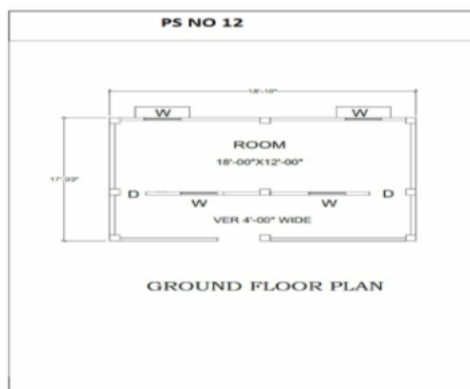

নির্বাচক নিবন্ধন আধিকারিকের স্বাক্ষর

Nazri Naksha

Google Map View

Polling Station Building Front View

Polling Station Front View

Cad View

Key MAP View

বিধানসভা নির্বাচনক্ষেত্রের নং, নাম : 231-ঘাটাল
ভাগ নং, নাম : 1-শ্রীমন্তপুর (অংশ) মোরাম রাস্তার দক্ষিণ দিক, জানা, পরামানিক, পাল, বেরা, দাস, মাম্মা পাড়া