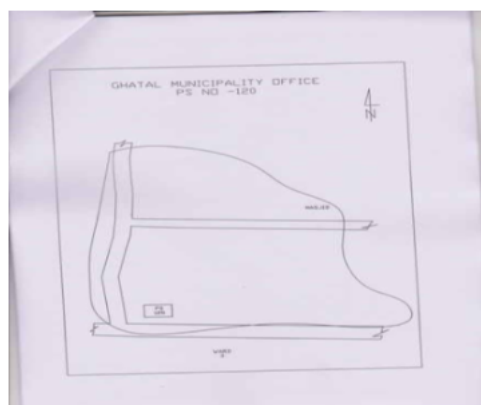

নির্বাচক নিবন্ধন আধিকারিকের স্বাক্ষর

Nazri Naksha

Google Map View

Polling Station Building Front View

Polling Station Front View

Cad View

Key MAP View

1	WB/28/197/258091	NUT2471191	2	NUT2471191	3	NUT2027126
নাম : সেখ রজব আলি পিতার নাম : সেখ শ্যামসুদ্দিন বাড়ির নং : n0001 বয়স : 69 লিঙ্গ : পুরুষ	ফটো উপলব্ধ	নাম : এছরা খাতুন স্বামীর নাম : সেখ গুলজার হোসেন বাড়ির নং : n0162 বয়স : 62 লিঙ্গ : মহিলা	ফটো উপলব্ধ	নাম : সেখ এহসানুল্লাহ পিতার নাম : সেখ গুলজার হোসেন বাড়ির নং : n0163 বয়স : 30 লিঙ্গ : পুরুষ	ফটো উপলব্ধ	
4	NUT1835529	NUT2484186	5	NUT2484186	6	NUT1382142
নাম : সেখ সাদেক আলি পিতার নাম : সেখ সুকুর আলি বাড়ির নং : n0067 বয়স : 43 লিঙ্গ : পুরুষ	ফটো উপলব্ধ	নাম : শেরিকা বিবি স্বামীর নাম : সেখ সুকুর আলি বাড়ির নং : n0057 বয়স : 55 লিঙ্গ : মহিলা	ফটো উপলব্ধ	নাম : সেখ আল্লারাখা পিতার নাম : সুকুর আলি সেখ বাড়ির নং : n0057 বয়স : 41 লিঙ্গ : পুরুষ	ফটো উপলব্ধ	
7	NUT1835511	NUT1743657	8	NUT1743657	9	GFL1336452
নাম : জোহিরা বিবি স্বামীর নাম : সেখ আল্লারাখা আলি বাড়ির নং : n0067 বয়স : 43 লিঙ্গ : মহিলা	ফটো উপলব্ধ	নাম : সেখ আমির আলি পিতার নাম : সেখ সুকুর আলি বাড়ির নং : n0067 বয়স : 43 লিঙ্গ : পুরুষ	ফটো উপলব্ধ	নাম : মহিলা বিবি স্বামীর নাম : সেখ মাতবর আলি বাড়ির নং : n0065 বয়স : 46 লিঙ্গ : মহিলা	ফটো উপলব্ধ	
10	WB/28/197/258110	NUT1499235	11	NUT1499235	12	GFL2342830
নাম : ফরিদা পারভীন স্বামীর নাম : সেখ রজব আলি সেখ বাড়ির নং : n0001 বয়স : 49 লিঙ্গ : মহিলা	ফটো উপলব্ধ	নাম : মালেকা খাতুন পারভিন স্বামীর নাম : সেখ সহরব আলি বাড়ির নং : n0001 বয়স : 36 লিঙ্গ : মহিলা	ফটো উপলব্ধ	নাম : সেখ সুকুর আলি পিতার নাম : সেখ আব্দুল রসিদ বাড়ির নং : n0057 বয়স : 61 লিঙ্গ : পুরুষ	ফটো উপলব্ধ	
13	NUT2656775	NUT2129922	14	NUT2129922	15	GFL1570860
নাম : কাইফি আলি মল্লিক পিতার নাম : ওদুদ আলি মল্লিক বাড়ির নং : 04 বয়স : 24 লিঙ্গ : পুরুষ	ফটো উপলব্ধ	নাম : মামনি বিবি স্বামীর নাম : সেখ সাদেক আলি বাড়ির নং : n0057 বয়স : 29 লিঙ্গ : মহিলা	ফটো উপলব্ধ	নাম : রাজিয়া খাতুন স্বামীর নাম : হোসেন আলি মল্লিক বাড়ির নং : n0044 বয়স : 65 লিঙ্গ : মহিলা	ফটো উপলব্ধ	
16	GFL1572577	NUT1652015	17	NUT1652015	18	GFL2340735
নাম : ওদুদ আলি মল্লিক পিতার নাম : হোসেন আলি মল্লিক বাড়ির নং : n0044 বয়স : 65 লিঙ্গ : পুরুষ	ফটো উপলব্ধ	নাম : তৈয়বা (খাতুন) বিবি স্বামীর নাম : সাবির আলি মল্লিক বাড়ির নং : n0044 বয়স : 33 লিঙ্গ : মহিলা	ফটো উপলব্ধ	নাম : সফীর আলি মল্লিক পিতার নাম : হোসেন আলি মল্লিক বাড়ির নং : n0044 বয়স : 40 লিঙ্গ : পুরুষ	ফটো উপলব্ধ	
19	NUT1835495	NUT1744077	20	NUT1744077	21	GFL1570902
নাম : হাসিনা বিবি স্বামীর নাম : সফীর আলি মল্লিক বাড়ির নং : n0044 বয়স : 32 লিঙ্গ : মহিলা	ফটো উপলব্ধ	নাম : ইমরান মল্লিক পিতার নাম : হোসেন আলি মল্লিক বাড়ির নং : মল্লিক হাউস, বর্ড-4, মুসলিম পার বয়স : 32 লিঙ্গ : পুরুষ	ফটো উপলব্ধ	নাম : দাউদ ইসলাম মল্লিক পিতার নাম : হোসেন আলি মল্লিক বাড়ির নং : n0044 বয়স : 47 লিঙ্গ : পুরুষ	ফটো উপলব্ধ	
22	NUT1929512	GFL1570910	23	GFL1570910	24	NUT2764124
নাম : হাবিবা খাতুন স্বামীর নাম : দাউদ ইসলাম মল্লিক বাড়ির নং : n0044 বয়স : 30 লিঙ্গ : মহিলা	ফটো উপলব্ধ	নাম : কোহিনুর বিবি স্বামীর নাম : ওদুদ মল্লিক বাড়ির নং : n0044 বয়স : 57 লিঙ্গ : মহিলা	ফটো উপলব্ধ	নাম : রুবিনা খাতুন স্বামীর নাম : সেখ আমির আলি বাড়ির নং : এন0057 বয়স : 30 লিঙ্গ : মহিলা	ফটো উপলব্ধ	
25	GFL2030906	NUT2864288	26	NUT2864288	27	GFL2709939
নাম : সেখ সহরব আলি পিতার নাম : সেখ রাজব আলি বাড়ির নং : n0001 বয়স : 43 লিঙ্গ : পুরুষ	ফটো উপলব্ধ	নাম : সামিমা খাতুন পিতার নাম : সেখ জহর আলি বাড়ির নং : এন0115 বয়স : 29 লিঙ্গ : মহিলা	ফটো উপলব্ধ	নাম : প্রিয়াংকা (পোড়ে) মল্লিক স্বামীর নাম : সৈকত মল্লিক বাড়ির নং : n0152 বয়স : 37 লিঙ্গ : মহিলা	ফটো উপলব্ধ	
28	NUT1929546	GFL1335983	29	GFL1335983	30	GFL2340750
নাম : পার্শ্ব অধিকারী পিতার নাম : সবিত্রত অধিকারী বাড়ির নং : n0015 বয়স : 30 লিঙ্গ : পুরুষ	ফটো উপলব্ধ	নাম : শিবব্রত অধিকারী পিতার নাম : সুবোধ অধিকারী বাড়ির নং : n0015 বয়স : 47 লিঙ্গ : পুরুষ	ফটো উপলব্ধ	নাম : লক্ষ্মী অধিকারী স্বামীর নাম : শিবব্রত অধিকারী বাড়ির নং : এন0015 বয়স : 44 লিঙ্গ : মহিলা	ফটো উপলব্ধ	