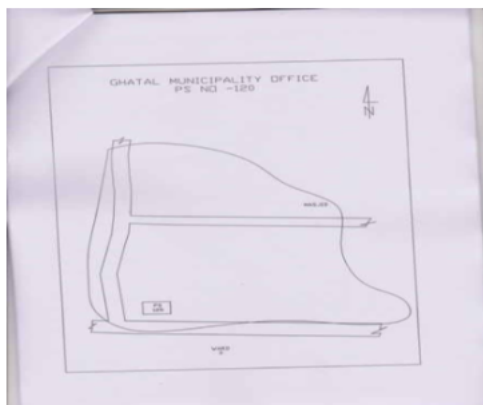

Nazri Naksha