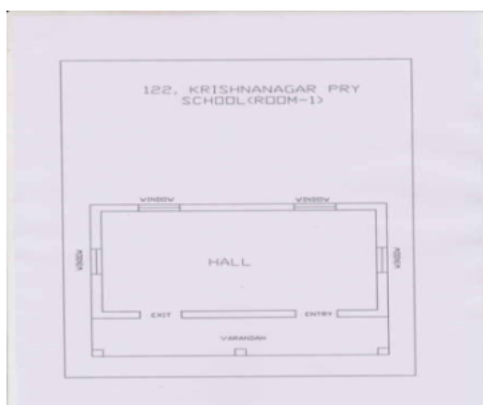

নির্বাচক নিবন্ধন আধিকারিকের স্বাক্ষর

Nazri Naksha

Google Map View

Polling Station Building Front View

Polling Station Front View

Cad View

Key MAP View

1 নাম : সঞ্জয় অধিকারী পিতার নাম: বিজয় অধিকারী বাড়ির নং : n0115 বয়স : 37 লিঙ্গ : পুরুষ	GFL2721629 ফটো উপলব্ধ	2 নাম : বিজয় অধিকারী পিতার নাম: নন্দ অধিকারী বাড়ির নং : n0116 বয়স : 72 লিঙ্গ : পুরুষ	WB/28/197/411178 ফটো উপলব্ধ	3 নাম : কৃষ্ণা অধিকারী স্বামীর নাম: বিজয় অধিকারী বাড়ির নং : n0117 বয়স : 63 লিঙ্গ : মহিলা	WB/28/197/411179 ফটো উপলব্ধ
4 নাম : রুনা অধিকারী স্বামীর নাম: সঞ্জয় অধিকারী বাড়ির নং : n0120 বয়স : 38 লিঙ্গ : মহিলা	GFL2675148 ফটো উপলব্ধ	5 নাম : সায়না কর পিতার নাম: সুরেশ কর বাড়ির নং : এন0044 বয়স : 20 লিঙ্গ : মহিলা	NUT2855195 ফটো উপলব্ধ	6 নাম : প্রিয়ান্বিতা কর স্বামীর নাম: বিশুজিৎ কর বাড়ির নং : n0045 বয়স : 24 লিঙ্গ : মহিলা	NUT2577229 ফটো উপলব্ধ
7 নাম : সুজয় কর পিতার নাম: সলিল কর বাড়ির নং : n0045 বয়স : 24 লিঙ্গ : পুরুষ	NUT2577138 ফটো উপলব্ধ	8 নাম : পাপিয়া কর স্বামীর নাম: সিন্ধু কর বাড়ির নং : n0044 বয়স : 24 লিঙ্গ : মহিলা	NUT2577237 ফটো উপলব্ধ	9 নাম : সরোজ কর পিতার নাম: বলাই কর বাড়ির নং : n0045 বয়স : 65 লিঙ্গ : পুরুষ	NUT2716496 ফটো উপলব্ধ
10 নাম : পিন্টু কর পিতার নাম: শংকর কর বাড়ির নং : n0044 বয়স : 39 লিঙ্গ : পুরুষ	NUT0524710 ফটো উপলব্ধ	11 নাম : রেখা কর স্বামীর নাম: শংকর কর বাড়ির নং : n0044 বয়স : 51 লিঙ্গ : মহিলা	WB/28/197/264736 ফটো উপলব্ধ	12 নাম : দীপাহিতা কর স্বামীর নাম: বিকাশ কর বাড়ির নং : n0044 বয়স : 29 লিঙ্গ : মহিলা	NUT2027688 ফটো উপলব্ধ
13 নাম : বিকাশ কর পিতার নাম: স্বদেশ কর বাড়ির নং : n0044 বয়স : 40 লিঙ্গ : পুরুষ	GFL2590263 ফটো উপলব্ধ	14 নাম : যোগমায়া কর স্বামীর নাম: স্বদেশ কর বাড়ির নং : n0044 বয়স : 63 লিঙ্গ : মহিলা	WB/28/197/264183 ফটো উপলব্ধ	15 নাম : স্বদেশ কর পিতার নাম: বলাই কর বাড়ির নং : n0044 বয়স : 76 লিঙ্গ : পুরুষ	WB/28/197/264209 ফটো উপলব্ধ
16 নাম : রাজীব কর পিতার নাম: স্বপন কর বাড়ির নং : n0043 বয়স : 39 লিঙ্গ : পুরুষ	GFL2590289 ফটো উপলব্ধ	17 নাম : শিউলি কর স্বামীর নাম: রাজীব কর বাড়ির নং : n0043 বয়স : 28 লিঙ্গ : মহিলা	NUT2130169 ফটো উপলব্ধ	18 নাম : স্বপন কর পিতার নাম: বলাই কর বাড়ির নং : n0043 বয়স : 69 লিঙ্গ : পুরুষ	WB/28/197/264646 ফটো উপলব্ধ
19 নাম : মীরারানী কর স্বামীর নাম: স্বপন কর বাড়ির নং : n0043 বয়স : 66 লিঙ্গ : মহিলা	WB/28/197/264369 ফটো উপলব্ধ	20 নাম : শিউলি কর স্বামীর নাম: পিন্টু কর বাড়ির নং : n0044 বয়স : 28 লিঙ্গ : মহিলা	NUT2130292 ফটো উপলব্ধ	21 নাম : বর্ণালী কর স্বামীর নাম: সলিল কর বাড়ির নং : n0045 বয়স : 52 লিঙ্গ : মহিলা	WB/28/197/264294 ফটো উপলব্ধ
22 নাম : সলিল কর পিতার নাম: বলাই কর বাড়ির নং : n0045 বয়স : 56 লিঙ্গ : পুরুষ	WB/28/197/264345 ফটো উপলব্ধ	23 নাম : বিশুজিৎ কর পিতার নাম: সরোজ কর বাড়ির নং : n0045 বয়স : 31 লিঙ্গ : পুরুষ	NUT1835909 ফটো উপলব্ধ	24 নাম : কাকলী কর স্বামীর নাম: সরোজ কর বাড়ির নং : n0045 বয়স : 54 লিঙ্গ : মহিলা	NUT2442010 ফটো উপলব্ধ
25 নাম : পম্পা কর স্বামীর নাম: সুরেশ কর বাড়ির নং : n0044 বয়স : 40 লিঙ্গ : মহিলা	GFL2345247 ফটো উপলব্ধ	26 নাম : সুরেশ কর পিতার নাম: বলরাম কর বাড়ির নং : n0044 বয়স : 51 লিঙ্গ : পুরুষ	GFL2343556 ফটো উপলব্ধ	27 নাম : সিন্ধু কর পিতার নাম: শংকর কর বাড়ির নং : n0044 বয়স : 37 লিঙ্গ : পুরুষ	NUT1744184 ফটো উপলব্ধ
28 নাম : মল্লিকা ঘোড়াই স্বামীর নাম: সুদীপ ঘোড়াই বাড়ির নং : n0062 বয়স : 40 লিঙ্গ : মহিলা	GFL2345593 ফটো উপলব্ধ	29 নাম : সুদীপ ঘোড়াই পিতার নাম: অখিল ঘোড়াই বাড়ির নং : n0062 বয়স : 54 লিঙ্গ : পুরুষ	WB/28/197/264466 ফটো উপলব্ধ	30 নাম : রীতারানী ঘোড়াই স্বামীর নাম: সজল ঘোড়াই বাড়ির নং : n0062 বয়স : 52 লিঙ্গ : মহিলা	WB/28/197/264672 ফটো উপলব্ধ