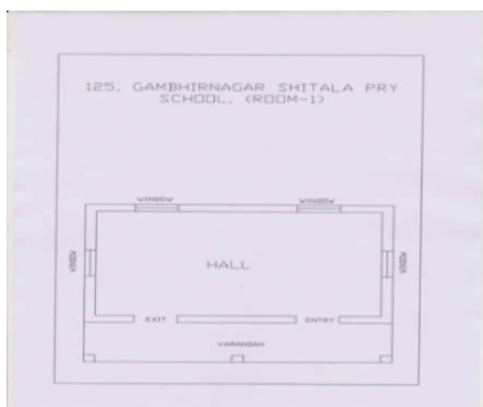

নির্বাচক নিবন্ধন আধিকারিকের স্বাক্ষর

Nazri Naksha

Google Map View

Polling Station Building Front View

Polling Station Front View

Cad View

Key MAP View

1 নাম : রহিমা বিবি স্বামীর নাম: সেখ নজরুল ইসলাম বাড়ির নং : n0190 বয়স : 56 লিঙ্গ : মহিলা	WB/28/197/270642	2 নাম : রাহুল ইসলাম পিতার নাম: নজরুল ইসলাম বাড়ির নং : n0190 বয়স : 29 লিঙ্গ : পুরুষ	NUT2028942	3 নাম : সেখ খোকন আলি পিতার নাম: আসরব আলি বাড়ির নং : n0208 বয়স : 44 লিঙ্গ : পুরুষ	GFL1512029
4 নাম : সেখ নাসিরআলি পিতার নাম: আসরফ সেখ বাড়ির নং : n0208 বয়স : 53 লিঙ্গ : পুরুষ	WB/28/197/270035	5 নাম : বিলকিস বেগম স্বামীর নাম: সেখ আমিন আলি বাড়ির নং : n0208 বয়স : 29 লিঙ্গ : মহিলা	NUT2028710	6 নাম : জাহানারা বিবি স্বামীর নাম: সেখ মনির আলি বাড়ির নং : n0208 বয়স : 32 লিঙ্গ : মহিলা	NUT1930999
7 নাম : সেখ মনির আলি মায়ের নাম: মনুয়ারা বিবি বাড়ির নং : n0208 বয়স : 37 লিঙ্গ : পুরুষ	NUT0537126	8 নাম : মনুয়ারা বিবি স্বামীর নাম: আসরফআলি বাড়ির নং : n0208 বয়স : 71 লিঙ্গ : মহিলা	WB/28/197/270116	9 নাম : সালেমাবিবি স্বামীর নাম: সেখ আসরাফুল আলি বাড়ির নং : n0206 বয়স : 43 লিঙ্গ : মহিলা	GFL2347656
10 নাম : সাহেবা পারভিন পিতার নাম: সেখ সরিফ আলি বাড়ির নং : n0206 বয়স : 29 লিঙ্গ : মহিলা	NUT2028835	11 নাম : সেখ সরিফ আলি পিতার নাম: সেখ আকবর আলি বাড়ির নং : n0206 বয়স : 54 লিঙ্গ : পুরুষ	WB/28/197/270148	12 নাম : লাইলি বিবি স্বামীর নাম: মৃত সেখ রাজীব বাড়ির নং : ওয়ার্ড নং.-5 বয়স : 54 লিঙ্গ : মহিলা	GFL2710887
13 নাম : সাঞ্জু বিবি স্বামীর নাম: সেখ বাবুলু বাড়ির নং : ওয়ার্ড নং.-05 বয়স : 20 লিঙ্গ : মহিলা	GFL2710820	14 নাম : কিশমতারা স্বামীর নাম: সেখ বাদশা বাড়ির নং : n0203 বয়স : 57 লিঙ্গ : মহিলা	WB/28/197/270295	15 নাম : হাদিস আলি খাঁন পিতার নাম: ওমর আলি খাঁন বাড়ির নং : n0199 বয়স : 45 লিঙ্গ : পুরুষ	GFL1573351
16 নাম : হালিম আলি খাঁন পিতার নাম: ওমর আলি খাঁন বাড়ির নং : n0199 বয়স : 51 লিঙ্গ : পুরুষ	NUT1930734	17 নাম : সেখ আনিসুদ্দিন পিতার নাম: সেখ সিরাজুল ইসলাম বাড়ির নং : n0195 বয়স : 30 লিঙ্গ : পুরুষ	NUT2028918	18 নাম : মেহরন বিবি স্বামীর নাম: শ্যামসুল ইসলাম বাড়ির নং : n0195 বয়স : 48 লিঙ্গ : মহিলা	GFL1511872
19 নাম : সেরাজুলইসলাম সেখ পিতার নাম: মনিরুদ্দিন আহাম্মাদ বাড়ির নং : n0195 বয়স : 59 লিঙ্গ : পুরুষ	WB/28/197/270462	20 নাম : সেক আলি হোসেন পিতার নাম: বোদিরুদ্দিন বাড়ির নং : n0195 বয়স : 48 লিঙ্গ : পুরুষ	NUT2923308	21 নাম : সেখ সামসুল ইসলাম পিতার নাম: বোদিরুদ্দিন বাড়ির নং : n0195 বয়স : 63 লিঙ্গ : পুরুষ	GFL0560953
22 নাম : সেখ মতিবুল রহমান পিতার নাম: সেখ সহিদ আলি বাড়ির নং : n0193 বয়স : 35 লিঙ্গ : পুরুষ	GFL2710986	23 নাম : সেখ মইদুল রহমান পিতার নাম: সেখ সহিদ আলি বাড়ির নং : n0193 বয়স : 39 লিঙ্গ : পুরুষ	GFL2666782	24 নাম : আসিয়া বিবি স্বামীর নাম: সেখ সহিদ আলি বাড়ির নং : n0193 বয়স : 58 লিঙ্গ : মহিলা	WB/28/197/270661
25 নাম : সেখ সাইফুদ্দিন আলি পিতার নাম: সেখ জহুরউদ্দিন বাড়ির নং : n0192 বয়স : 45 লিঙ্গ : পুরুষ	GFL1573062	26 নাম : মনসুরা খাতুন পিতার নাম: জহুরউদ্দিন সেখ বাড়ির নং : n0192 বয়স : 52 লিঙ্গ : মহিলা	NUT1500909	27 নাম : তহিরন বিবি স্বামীর নাম: জহুরুদ্দিন বাড়ির নং : n0192 বয়স : 73 লিঙ্গ : মহিলা	WB/28/197/270429
28 নাম : মসলেমা (শেউন) বিবি স্বামীর নাম: সেখ বাহার আলি বাড়ির নং : n0191 বয়স : 29 লিঙ্গ : মহিলা	NUT2028819	29 নাম : সেখ বাহার আলি পিতার নাম: হাঃমহম্মাদ বাড়ির নং : n0191 বয়স : 44 লিঙ্গ : পুরুষ	GFL1573161	30 নাম : রাবিয়া বিবি স্বামীর নাম: সেখ পিয়ার আলি বাড়ির নং : n0191 বয়স : 38 লিঙ্গ : মহিলা	GFL2348977