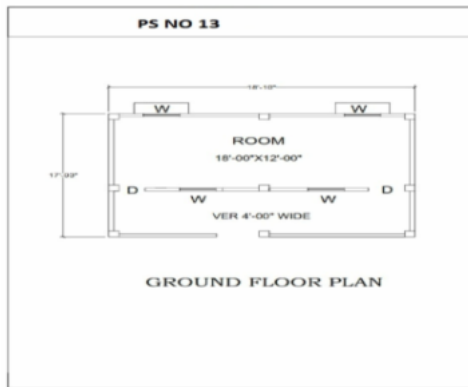

নির্বাচক নিবন্ধন আধিকারিকের স্বাক্ষর

Nazri Naksha

Google Map View

Polling Station Building Front View

Polling Station Front View

Cad View

Key MAP View

বিধানসভা নির্বাচনক্ষেত্রের নং, নাম : 231-ঘাটাল  
ভাগ নং, নাম : 1-সওয়াই(অংশ) মোরাম রাস্তার উত্তর দিক