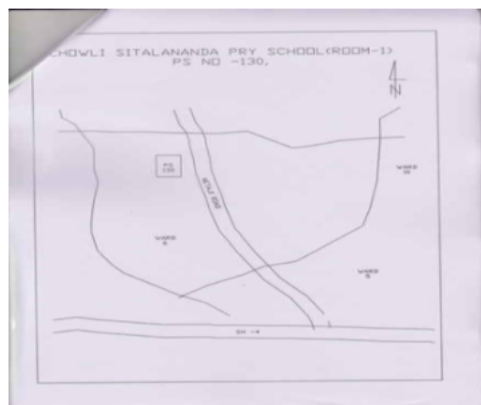

নির্বাচক নিবন্ধন আধিকারিকের স্বাক্ষর

Nazri Naksha

Google Map View

Polling Station Building Front View

Polling Station Front View

Cad View

Key MAP View

1 নাম : গীতারানী অধিকারী স্বামীর নাম: উত্তম অধিকারী বাড়ির নং : n0007 বয়স : 54 লিঙ্গ : মহিলা	WB/28/197/282270	2 নাম : সুমিত অধিকারী পিতার নাম: উত্তম অধিকারী বাড়ির নং : n0007 বয়স : 39 লিঙ্গ : পুরুষ	GFL2512747	3 নাম : দিলীপ অধিকারী পিতার নাম: গৌর অধিকারী বাড়ির নং : এন0008 বয়স : 60 লিঙ্গ : পুরুষ	NUT3003514
4 নাম : রুমা অধিকারী স্বামীর নাম: দিলীপ অধিকারী বাড়ির নং : n0008 বয়স : 47 লিঙ্গ : মহিলা	GFL2355683	5 নাম : সৌমেন অধিকারী পিতার নাম: দিলীপ অধিকারী বাড়ির নং : n0008 বয়স : 29 লিঙ্গ : পুরুষ	NUT2030203	6 নাম : নারায়ন অধিকারী পিতার নাম: গৌর অধিকারী বাড়ির নং : n0008 বয়স : 53 লিঙ্গ : পুরুষ	WB/28/197/282098
7 নাম : সরস্বতী অধিকারী স্বামীর নাম: নারায়ন অধিকারী বাড়ির নং : n0008 বয়স : 35 লিঙ্গ : মহিলা	NUT1932664	8 নাম : পদ্মারানী অধিকারী স্বামীর নাম: রঞ্জিত অধিকারী বাড়ির নং : এন0008 বয়স : 45 লিঙ্গ : মহিলা	NUT2879393	9 নাম : সৌরভ অধিকারী পিতার নাম: রঞ্জিত অধিকারী বাড়ির নং : n0008 বয়স : 30 লিঙ্গ : পুরুষ	NUT1932656
10 নাম : বসুমতি অধিকারী স্বামীর নাম: নিতাই অধিকারী বাড়ির নং : n0124 বয়স : 76 লিঙ্গ : মহিলা	WB/28/197/282467	11 নাম : স্বপন অধিকারী পিতার নাম: নিতাই অধিকারী বাড়ির নং : এন0124 বয়স : 54 লিঙ্গ : পুরুষ	GFL1568021	12 নাম : বন্দনা অধিকারী স্বামীর নাম: স্বপন অধিকারী বাড়ির নং : এন0124 বয়স : 40 লিঙ্গ : মহিলা	GFL2357457
13 নাম : জয়ন্ত পাল পিতার নাম: বিশ্বনাথ পাল বাড়ির নং : n0124 বয়স : 36 লিঙ্গ : পুরুষ	GFL2711901	14 নাম : অমিত অধিকারী পিতার নাম: উত্তম অধিকারী বাড়ির নং : n0007 বয়স : 35 লিঙ্গ : পুরুষ	NUT1383330	15 নাম : সানন্দিতা অধিকারী পিতার নাম: নারায়ণ অধিকারী বাড়ির নং : এন0008 বয়স : 21 লিঙ্গ : মহিলা	NUT2800662
16 নাম : শচীন অধিকারী পিতার নাম: রঞ্জিত অধিকারী বাড়ির নং : n0134 বয়স : 27 লিঙ্গ : পুরুষ	NUT2229318	17 নাম : অনামিকা পাত্র (পাল) স্বামীর নাম: জয়ন্ত পাল বাড়ির নং : এন0124 বয়স : 30 লিঙ্গ : মহিলা	WUQ1936921	18 নাম : অনুশ্রী অধিকারী স্বামীর নাম: সুমিত অধিকারী বাড়ির নং : n0007 বয়স : 29 লিঙ্গ : মহিলা	NUT2391027
19 নাম : মদন মোহন ঘোড়াই পিতার নাম: কিশোরী ঘোড়াই বাড়ির নং : n0034 বয়স : 85 লিঙ্গ : পুরুষ	NUT2510618	20 নাম : দেবশীষ ঘোড়াই পিতার নাম: মদন মোহন ঘোড়াই বাড়ির নং : n0034 বয়স : 55 লিঙ্গ : পুরুষ	NUT2510600	21 নাম : রাজেশ ঘোড়াই পিতার নাম: মদন মোহন ঘোড়াই বাড়ির নং : n0034 বয়স : 48 লিঙ্গ : পুরুষ	GFL1433127
22 নাম : মামনি ঘোড়াই স্বামীর নাম: রাজেশ ঘোড়াই বাড়ির নং : n0034 বয়স : 35 লিঙ্গ : মহিলা	NUT1503077	23 নাম : মুন্না ঘোড়াই স্বামীর নাম: লাল্টু ঘোড়াই বাড়ির নং : n0035 বয়স : 38 লিঙ্গ : মহিলা	GFL2512762	24 নাম : শর্মিষ্ঠা ঘোড়াই স্বামীর নাম: কমলকান্ত ঘোড়াই বাড়ির নং : n0035 বয়স : 49 লিঙ্গ : মহিলা	NUT2460681
25 নাম : অনুভা ঘোড়াই স্বামীর নাম: অমল ঘোড়াই বাড়ির নং : 51 বয়স : 47 লিঙ্গ : মহিলা	GFL2595189	26 নাম : সুদর্শন ঘোড়াই পিতার নাম: কিশোরী ঘোড়াই বাড়ির নং : n0036 বয়স : 69 লিঙ্গ : পুরুষ	WB/28/197/282566	27 নাম : রেখারানী ঘোড়াই স্বামীর নাম: সুদর্শন ঘোড়াই বাড়ির নং : n0036 বয়স : 63 লিঙ্গ : মহিলা	WB/28/197/282634
28 নাম : রামপ্রসাদ ঘোড়াই পিতার নাম: সুদর্শন ঘোড়াই বাড়ির নং : এন0036 বয়স : 47 লিঙ্গ : পুরুষ	GFL2041671	29 নাম : আকাশ কুমার ঘোড়াই পিতার নাম: অমল ঘোড়াই বাড়ির নং : এন0035 বয়স : 27 লিঙ্গ : পুরুষ	NUT2229300	30 নাম : পাঁচু গোপাল ঘোড়াই পিতার নাম: কিশোরী ঘোড়াই বাড়ির নং : n0035 বয়স : 78 লিঙ্গ : পুরুষ	NUT2484012