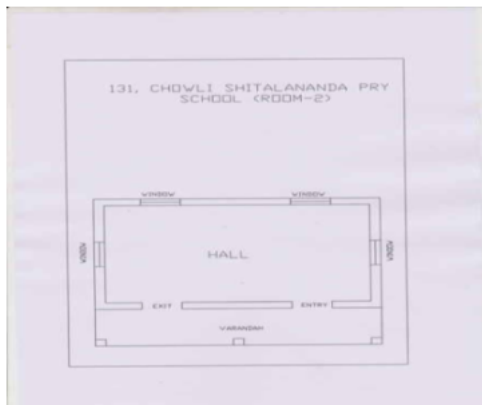

নির্বাচক নিবন্ধন আধিকারিকের স্বাক্ষর

Nazri Naksha

Google Map View

Polling Station Building Front View

Polling Station Front View

Cad View

Key MAP View

1 নাম : পিয়ালী মন্ডল পিতার নাম: জয়ন্ত মন্ডল বাড়ির নং : এন0039 বয়স : 22 লিঙ্গ : মহিলা	NUT2738276 ফটো উপলব্ধ	2 নাম : অচিন্ত্য মন্ডল পিতার নাম: প্রফুল্ল মন্ডল বাড়ির নং : এন0039 বয়স : 64 লিঙ্গ : পুরুষ	NUT2841468 ফটো উপলব্ধ	3 নাম : সুরজ মন্ডল পিতার নাম: জয়ন্ত মন্ডল বাড়ির নং : n0039 বয়স : 30 লিঙ্গ : পুরুষ	NUT2030377 ফটো উপলব্ধ
4 নাম : সৃজাতা মন্ডল স্বামীর নাম: জয়ন্ত মন্ডল বাড়ির নং : n0039 বয়স : 45 লিঙ্গ : মহিলা	GFL1433978 ফটো উপলব্ধ	5 নাম : অর্ধেন্দু মণ্ডল পিতার নাম: প্রফুল্ল মণ্ডল বাড়ির নং : n0039 বয়স : 50 লিঙ্গ : পুরুষ	GFL2357010 ফটো উপলব্ধ	6 নাম : জয়ন্ত মণ্ডল পিতার নাম: প্রফুল্ল মণ্ডল বাড়ির নং : n0039 বয়স : 61 লিঙ্গ : পুরুষ	WB/28/197/282758 ফটো উপলব্ধ
7 নাম : বুলারানী মণ্ডল স্বামীর নাম: অচিন্ত মণ্ডল বাড়ির নং : n0039 বয়স : 58 লিঙ্গ : মহিলা	WB/28/197/282365 ফটো উপলব্ধ	8 নাম : চয়ন মন্ডল পিতার নাম: অচিন্ত মন্ডল বাড়ির নং : এন0039 বয়স : 26 লিঙ্গ : পুরুষ	NUT2359107 ফটো উপলব্ধ	9 নাম : রেবতী রানী (পাল) মন্ডল স্বামীর নাম: অর্ধেন্দু মন্ডল বাড়ির নং : n0066 বয়স : 32 লিঙ্গ : মহিলা	NUT1865526 ফটো উপলব্ধ
10 নাম : সুস্মিতা (হাইত) মেটে স্বামীর নাম: কৌশিক মেটে বাড়ির নং : n0081 বয়স : 29 লিঙ্গ : মহিলা	NUT2083210 ফটো উপলব্ধ	11 নাম : ঝর্ণা মাল্লা (অধিকারী) স্বামীর নাম: রাজেস অধিকারী বাড়ির নং : এন0004 বয়স : 32 লিঙ্গ : মহিলা	ARO1948124 ফটো উপলব্ধ	12 নাম : সোমাস্রী অধিকারী স্বামীর নাম: প্রভাত অধিকারী বাড়ির নং : এন0006 বয়স : 24 লিঙ্গ : মহিলা	NUT2663557 ফটো উপলব্ধ
13 নাম : অঞ্জনা অধিকারী স্বামীর নাম: নবকুমার অধিকারী বাড়ির নং : n0008 বয়স : 53 লিঙ্গ : মহিলা	WB/28/197/282463 ফটো উপলব্ধ	14 নাম : সুজয় অধিকারী পিতার নাম: সুকুমার অধিকারী বাড়ির নং : n0007 বয়স : 32 লিঙ্গ : পুরুষ	NUT1932748 ফটো উপলব্ধ	15 নাম : সুশান্ত অধিকারী পিতার নাম: বিষ্ণুপদ অধিকারী বাড়ির নং : n0004 বয়স : 73 লিঙ্গ : পুরুষ	WB/28/197/282185 ফটো উপলব্ধ
16 নাম : কুমারেশ অধিকারী পিতার নাম: সুশান্ত অধিকারী বাড়ির নং : n0004 বয়স : 40 লিঙ্গ : পুরুষ	GFL2357440 ফটো উপলব্ধ	17 নাম : সুস্মিতা অধিকারী (মুলা) স্বামীর নাম: কুমারেশ অধিকারী বাড়ির নং : n0004 বয়স : 32 লিঙ্গ : মহিলা	NUT1932755 ফটো উপলব্ধ	18 নাম : রাজেশ অধিকারী পিতার নাম: সুশান্ত অধিকারী বাড়ির নং : n0004 বয়স : 35 লিঙ্গ : পুরুষ	NUT1503366 ফটো উপলব্ধ
19 নাম : প্রশান্ত অধিকারী পিতার নাম: বিষ্ণুপদ অধিকারী বাড়ির নং : n0006 বয়স : 70 লিঙ্গ : পুরুষ	WB/28/197/282011 ফটো উপলব্ধ	20 নাম : প্রতিমা অধিকারী স্বামীর নাম: প্রশান্ত অধিকারী বাড়ির নং : n0006 বয়স : 59 লিঙ্গ : মহিলা	WB/28/197/282464 ফটো উপলব্ধ	21 নাম : প্রভাত অধিকারী পিতার নাম: প্রশান্ত অধিকারী বাড়ির নং : n0006 বয়স : 30 লিঙ্গ : পুরুষ	NUT1932730 ফটো উপলব্ধ
22 নাম : সুকুমার অধিকারী পিতার নাম: বিষ্ণুপদ অধিকারী বাড়ির নং : n0007 বয়স : 66 লিঙ্গ : পুরুষ	WB/28/197/282316 ফটো উপলব্ধ	23 নাম : মল্লিকা অধিকারী স্বামীর নাম: অনিমেঘ অধিকারী বাড়ির নং : n008 বয়স : 25 লিঙ্গ : মহিলা	NUT2568210 ফটো উপলব্ধ	24 নাম : অনিমেঘ অধিকারী পিতার নাম: নবকুমার অধিকারী বাড়ির নং : n0008 বয়স : 24 লিঙ্গ : পুরুষ	NUT2567527 ফটো উপলব্ধ
25 নাম : মানসী গোস্বামী স্বামীর নাম: স্বপন গোস্বামী বাড়ির নং : এন0026 বয়স : 38 লিঙ্গ : মহিলা	NUT1503457 ফটো উপলব্ধ	26 নাম : স্বপন গোস্বামী পিতার নাম: নিমাইচাঁদ গোস্বামী বাড়ির নং : এন0026 বয়স : 55 লিঙ্গ : পুরুষ	NUT2507424 ফটো উপলব্ধ	27 নাম : তাপসী গোস্বামী স্বামীর নাম: তপন গোস্বামী বাড়ির নং : n0026 বয়স : 49 লিঙ্গ : মহিলা	WB/28/197/282557 ফটো উপলব্ধ
28 নাম : তপন গোস্বামী পিতার নাম: নিমাইচাঁদ গোস্বামী বাড়ির নং : n0026 বয়স : 62 লিঙ্গ : পুরুষ	WB/28/197/282554 ফটো উপলব্ধ	29 নাম : গীতারানী গোস্বামী স্বামীর নাম: নিমাইচাঁদ গোস্বামী বাড়ির নং : এন0026 বয়স : 78 লিঙ্গ : মহিলা	WB/28/197/282695 ফটো উপলব্ধ	30 নাম : রিম্পা গোস্বামী পিতার নাম: স্বপন গোস্বামী বাড়ির নং : এন0026 বয়স : 22 লিঙ্গ : মহিলা	NUT2760866 ফটো উপলব্ধ