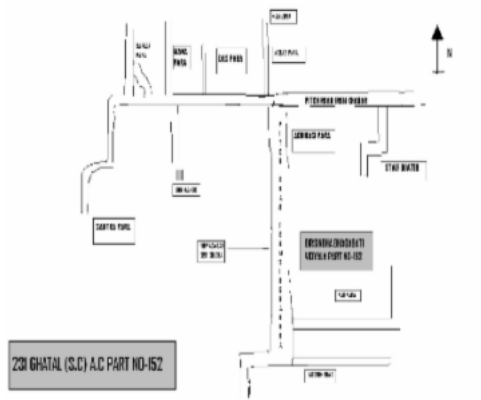

নির্বাচক নিবন্ধন আধিকারিকের স্বাক্ষর

Nazri Naksha

Google Map View

Polling Station Building Front View

Polling Station Front View

Cad View

Key MAP View

1 নাম : কুনাল সিংহ পিতার নাম: সুব্রত সিংহ বাড়ির নং : n0031 বয়স : 26 লিঙ্গ : পুরুষ	NUT2285518 ফটো উপলব্ধ	2 নাম : রুপা সিংহ স্বামীর নাম: সুব্রত সিংহ বাড়ির নং : n0031 বয়স : 50 লিঙ্গ : মহিলা	WB/28/197/285353 ফটো উপলব্ধ	3 নাম : অতনু সিংহ পিতার নাম: সুব্রত সিংহ বাড়ির নং : n0031 বয়স : 35 লিঙ্গ : পুরুষ	NUT1383546 ফটো উপলব্ধ
4 নাম : সমর কুমার সিনহা পিতার নাম: বিমল চন্দ্র সিনহা বাড়ির নং : n0031 বয়স : 72 লিঙ্গ : পুরুষ	NUT2651081 ফটো উপলব্ধ	5 নাম : সুব্রত সিংহ পিতার নাম: বিমল চন্দ্র সিংহ বাড়ির নং : n0031 বয়স : 60 লিঙ্গ : পুরুষ	WB/28/197/285303 ফটো উপলব্ধ	6 নাম : ঝর্ণা সিনহা স্বামীর নাম: সমর কুমার সিনহা বাড়ির নং : n0031 বয়স : 70 লিঙ্গ : মহিলা	NUT2651107 ফটো উপলব্ধ
7 নাম : অনুশ্রী (কান্ডার) দে স্বামীর নাম: রাজকুমার দে বাড়ির নং : না বয়স : 27 লিঙ্গ : মহিলা	RGN2108793 ফটো উপলব্ধ	8 নাম : ডলি আচার্য স্বামীর নাম: স্বপেন্দু আচার্য বাড়ির নং : n0074 বয়স : 67 লিঙ্গ : মহিলা	NUT2585453 ফটো উপলব্ধ	9 নাম : রিত্তা আচার্য পিতার নাম: রবীন্দ্রনাথ আচার্য বাড়ির নং : n0069 বয়স : 24 লিঙ্গ : মহিলা	NUT2551471 ফটো উপলব্ধ
10 নাম : সংখ্যায়ন আচার্য পিতার নাম: ফাল্গুনী আচার্য বাড়ির নং : এন0074 বয়স : 21 লিঙ্গ : পুরুষ	NUT2799245 ফটো উপলব্ধ	11 নাম : চন্দনা আচার্য স্বামীর নাম: দেবশীষ আচার্য বাড়ির নং : এন0067 বয়স : 41 লিঙ্গ : মহিলা	GFL2331460 ফটো উপলব্ধ	12 নাম : গৌরীশঙ্কর আচার্য পিতার নাম: কিরীটরঞ্জন আচার্য বাড়ির নং : n0078 বয়স : 62 লিঙ্গ : পুরুষ	NUT2872430 ফটো উপলব্ধ
13 নাম : ঝর্ণা আচার্য স্বামীর নাম: কাঞ্চন আচার্য বাড়ির নং : n0074 বয়স : 60 লিঙ্গ : মহিলা	NUT2585396 ফটো উপলব্ধ	14 নাম : সৌম্যল্যা আচার্য পিতার নাম: চপল কান্তি আচার্য বাড়ির নং : n0074 বয়স : 22 লিঙ্গ : পুরুষ	NUT2721553 ফটো উপলব্ধ	15 নাম : বন্দনা আচার্য স্বামীর নাম: কিংসুক আচার্য বাড়ির নং : n0074 বয়স : 48 লিঙ্গ : মহিলা	GFL2357549 ফটো উপলব্ধ
16 নাম : চপল কান্তি আচার্য পিতার নাম: সত্যেশ্বর আচার্য বাড়ির নং : n0074 বয়স : 60 লিঙ্গ : পুরুষ	NUT2585958 ফটো উপলব্ধ	17 নাম : সূর্যশঙ্কর আচার্য পিতার নাম: পঙ্কজ রঞ্জন আচার্য বাড়ির নং : n0077 বয়স : 50 লিঙ্গ : পুরুষ	NUT2593036 ফটো উপলব্ধ	18 নাম : সৌম্যাদীপ আচার্য পিতার নাম: কিংসুক আচার্য বাড়ির নং : এন0074 বয়স : 23 লিঙ্গ : পুরুষ	NUT2664993 ফটো উপলব্ধ
19 নাম : পূজা আচার্য স্বামীর নাম: সুপ্রভাত আচার্য বাড়ির নং : n0082 বয়স : 39 লিঙ্গ : মহিলা	NUT2132892 ফটো উপলব্ধ	20 নাম : দেবশীষ আচার্য পিতার নাম: তারকেশ্বর আচার্য বাড়ির নং : n0067 বয়স : 49 লিঙ্গ : পুরুষ	NUT2742385 ফটো উপলব্ধ	21 নাম : গায়ত্রী আচার্য পিতার নাম: তারকেশ্বর আচার্য বাড়ির নং : n0067 বয়স : 62 লিঙ্গ : মহিলা	NUT2735306 ফটো উপলব্ধ
22 নাম : সাবিত্রী আচার্য পিতার নাম: তারকেশ্বর আচার্য বাড়ির নং : n0067 বয়স : 59 লিঙ্গ : মহিলা	NUT2743078 ফটো উপলব্ধ	23 নাম : শুভাশীষ আচার্য পিতার নাম: তারকেশ্বর আচার্য বাড়ির নং : n0067 বয়স : 42 লিঙ্গ : পুরুষ	GFL2357572 ফটো উপলব্ধ	24 নাম : আদিত্য শঙ্কর আচার্য পিতার নাম: হিমাংশু রঞ্জন আচার্য বাড়ির নং : n0066 বয়স : 40 লিঙ্গ : পুরুষ	GFL2357606 ফটো উপলব্ধ
25 নাম : সৈকত আচার্য পিতার নাম: স্বপেন্দু আচার্য বাড়ির নং : n0074 বয়স : 36 লিঙ্গ : পুরুষ	NUT1503606 ফটো উপলব্ধ	26 নাম : অনীক আচার্য পিতার নাম: অমিত শঙ্কর আচার্য বাড়ির নং : এন0078 বয়স : 21 লিঙ্গ : পুরুষ	NUT2807493 ফটো উপলব্ধ	27 নাম : প্রার্থনা আচার্য পিতার নাম: সৌমেন্দু আচার্য বাড়ির নং : এন0071 বয়স : 21 লিঙ্গ : মহিলা	NUT2799385 ফটো উপলব্ধ
28 নাম : কিংসুক আচার্য পিতার নাম: সত্যেশ্বর আচার্য বাড়ির নং : n0074 বয়স : 51 লিঙ্গ : পুরুষ	NUT2840817 ফটো উপলব্ধ	29 নাম : সুদেষ্ণা আচার্য স্বামীর নাম: চপলকান্তি আচার্য বাড়ির নং : n0074 বয়স : 44 লিঙ্গ : মহিলা	GFL2357531 ফটো উপলব্ধ	30 নাম : বিধান আচার্য পিতার নাম: সুকুমার আচার্য বাড়ির নং : n0082 বয়স : 31 লিঙ্গ : পুরুষ	NUT1838184 ফটো উপলব্ধ