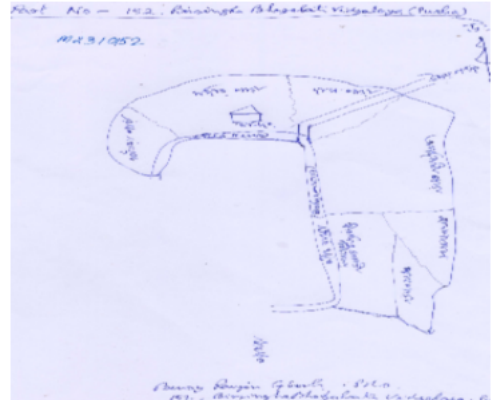

নির্বাচক নিবন্ধন আধিকারিকের স্বাক্ষর

Nazri Naksha

Google Map View

Polling Station Building Front View

Polling Station Front View

Cad View

Key MAP View

1 নাম : কুনাল সিংহ পিতার নাম: সুব্রত সিংহ বাড়ির নং : n0031 বয়স : 26 লিঙ্গ : পুরুষ	NUT2285518 ফটো উপলব্ধ	2 নাম : রুপা সিংহ স্বামীর নাম: সুব্রত সিংহ বাড়ির নং : n0031 বয়স : 50 লিঙ্গ : মহিলা	WB/28/197/285353 ফটো উপলব্ধ	3 নাম : অতনু সিংহ পিতার নাম: সুব্রত সিংহ বাড়ির নং : n0031 বয়স : 35 লিঙ্গ : পুরুষ	NUT1383546 ফটো উপলব্ধ
4 নাম : সমর কুমার সিনহা পিতার নাম: বিমল চন্দ্র সিনহা বাড়ির নং : n0031 বয়স : 72 লিঙ্গ : পুরুষ	NUT2651081 ফটো উপলব্ধ	5 নাম : সুব্রত সিংহ পিতার নাম: বিমল চন্দ্র সিংহ বাড়ির নং : n0031 বয়স : 60 লিঙ্গ : পুরুষ	WB/28/197/285303 ফটো উপলব্ধ	6 নাম : ঝর্ণা সিনহা স্বামীর নাম: সমর কুমার সিনহা বাড়ির নং : n0031 বয়স : 70 লিঙ্গ : মহিলা	NUT2651107 ফটো উপলব্ধ
7 নাম : অনুশ্রী (কান্ডার) দে স্বামীর নাম: রাজকুমার দে বাড়ির নং : না বয়স : 27 লিঙ্গ : মহিলা	RGN2108793 ফটো উপলব্ধ	8 নাম : ডলি আচার্য স্বামীর নাম: স্বপেন্দু আচার্য বাড়ির নং : n0074 বয়স : 67 লিঙ্গ : মহিলা	NUT2585453 ফটো উপলব্ধ	9 নাম : রিত্তা আচার্য পিতার নাম: রবীন্দ্রনাথ আচার্য বাড়ির নং : n0069 বয়স : 24 লিঙ্গ : মহিলা	NUT2551471 ফটো উপলব্ধ
10 নাম : সংখ্যায়ন আচার্য পিতার নাম: ফাল্গুনী আচার্য বাড়ির নং : এন0074 বয়স : 21 লিঙ্গ : পুরুষ	NUT2799245 ফটো উপলব্ধ	11 নাম : চন্দনা আচার্য স্বামীর নাম: দেবশীষ আচার্য বাড়ির নং : এন0067 বয়স : 41 লিঙ্গ : মহিলা	GFL2331460 ফটো উপলব্ধ	12 নাম : গৌরীশঙ্কর আচার্য পিতার নাম: কিরীটরঞ্জন আচার্য বাড়ির নং : n0078 বয়স : 62 লিঙ্গ : পুরুষ	NUT2872430 ফটো উপলব্ধ
13 নাম : ঝর্ণা আচার্য স্বামীর নাম: কাঞ্চন আচার্য বাড়ির নং : n0074 বয়স : 60 লিঙ্গ : মহিলা	NUT2585396 ফটো উপলব্ধ	14 নাম : সৌম্যল্যা আচার্য পিতার নাম: চপল কান্তি আচার্য বাড়ির নং : n0074 বয়স : 22 লিঙ্গ : পুরুষ	NUT2721553 ফটো উপলব্ধ	15 নাম : বন্দনা আচার্য স্বামীর নাম: কিংসুক আচার্য বাড়ির নং : n0074 বয়স : 48 লিঙ্গ : মহিলা	GFL2357549 ফটো উপলব্ধ
16 নাম : চপল কান্তি আচার্য পিতার নাম: সত্যেশ্বর আচার্য বাড়ির নং : n0074 বয়স : 60 লিঙ্গ : পুরুষ	NUT2585958 ফটো উপলব্ধ	17 নাম : সূর্যশঙ্কর আচার্য পিতার নাম: পঙ্কজ রঞ্জন আচার্য বাড়ির নং : n0077 বয়স : 50 লিঙ্গ : পুরুষ	NUT2593036 ফটো উপলব্ধ	18 নাম : সৌম্যাদীপ আচার্য পিতার নাম: কিংসুক আচার্য বাড়ির নং : এন0074 বয়স : 23 লিঙ্গ : পুরুষ	NUT2664993 ফটো উপলব্ধ
19 নাম : পূজা আচার্য স্বামীর নাম: সুপ্রভাত আচার্য বাড়ির নং : n0082 বয়স : 39 লিঙ্গ : মহিলা	NUT2132892 ফটো উপলব্ধ	20 নাম : দেবশীষ আচার্য পিতার নাম: তারকেশ্বর আচার্য বাড়ির নং : n0067 বয়স : 49 লিঙ্গ : পুরুষ	NUT2742385 ফটো উপলব্ধ	21 নাম : গায়ত্রী আচার্য পিতার নাম: তারকেশ্বর আচার্য বাড়ির নং : n0067 বয়স : 62 লিঙ্গ : মহিলা	NUT2735306 ফটো উপলব্ধ
22 নাম : সাবিত্রী আচার্য পিতার নাম: তারকেশ্বর আচার্য বাড়ির নং : n0067 বয়স : 59 লিঙ্গ : মহিলা	NUT2743078 ফটো উপলব্ধ	23 নাম : শুভাশীষ আচার্য পিতার নাম: তারকেশ্বর আচার্য বাড়ির নং : n0067 বয়স : 42 লিঙ্গ : পুরুষ	GFL2357572 ফটো উপলব্ধ	24 নাম : আদিত্য শঙ্কর আচার্য পিতার নাম: হিমাংশু রঞ্জন আচার্য বাড়ির নং : n0066 বয়স : 40 লিঙ্গ : পুরুষ	GFL2357606 ফটো উপলব্ধ
25 নাম : সৈকত আচার্য পিতার নাম: স্বপেন্দু আচার্য বাড়ির নং : n0074 বয়স : 36 লিঙ্গ : পুরুষ	NUT1503606 ফটো উপলব্ধ	26 নাম : অনীক আচার্য পিতার নাম: অমিত শঙ্কর আচার্য বাড়ির নং : এন0078 বয়স : 21 লিঙ্গ : পুরুষ	NUT2807493 ফটো উপলব্ধ	27 নাম : প্রার্থনা আচার্য পিতার নাম: সৌমেন্দু আচার্য বাড়ির নং : এন0071 বয়স : 21 লিঙ্গ : মহিলা	NUT2799385 ফটো উপলব্ধ
28 নাম : কিংসুক আচার্য পিতার নাম: সত্যেশ্বর আচার্য বাড়ির নং : n0074 বয়স : 51 লিঙ্গ : পুরুষ	NUT2840817 ফটো উপলব্ধ	29 নাম : সুদেষ্ণা আচার্য স্বামীর নাম: চপলকান্তি আচার্য বাড়ির নং : n0074 বয়স : 44 লিঙ্গ : মহিলা	GFL2357531 ফটো উপলব্ধ	30 নাম : বিধান আচার্য পিতার নাম: সুকুমার আচার্য বাড়ির নং : n0082 বয়স : 31 লিঙ্গ : পুরুষ	NUT1838184 ফটো উপলব্ধ