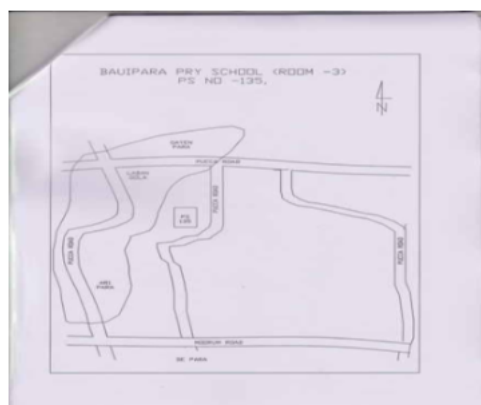

নির্বাচক নিবন্ধন আধিকারিকের স্বাক্ষর

Nazri Naksha

Google Map View

Polling Station Building Front View

Polling Station Front View

Cad View

Key MAP View

1 নাম : নির্মালা অধিকারী স্বামীর নাম : সঞ্জম অধিকারী বাড়ির নং : n0020 বয়স : 26 লিঙ্গ : মহিলা	NUT2285922	2 নাম : বিশ্বজিৎ অধিকারী পিতার নাম : গৌতম অধিকারী বাড়ির নং : n0020 বয়স : 26 লিঙ্গ : পুরুষ	NUT2285815	3 নাম : দুর্গা অধিকারী স্বামীর নাম : হরেকৃষ্ণ অধিকারী বাড়ির নং : n0019 বয়স : 69 লিঙ্গ : মহিলা	WB/28/197/288408
4 নাম : প্রশান্ত অধিকারী পিতার নাম : হরেকৃষ্ণ অধিকারী বাড়ির নং : n0019 বয়স : 54 লিঙ্গ : পুরুষ	WB/28/197/288409	5 নাম : টুম্পা অধিকারী স্বামীর নাম : প্রশান্ত অধিকারী বাড়ির নং : n0019 বয়স : 42 লিঙ্গ : মহিলা	NUT1504729	6 নাম : সূশান্ত অধিকারী পিতার নাম : হরেকৃষ্ণ অধিকারী বাড়ির নং : n0019 বয়স : 52 লিঙ্গ : পুরুষ	WB/28/197/288445
7 নাম : সৌমিলী অধিকারী স্বামীর নাম : সূশান্ত অধিকারী বাড়ির নং : n0019 বয়স : 45 লিঙ্গ : মহিলা	NUT1838499	8 নাম : জয়ন্ত অধিকারী পিতার নাম : হরেকৃষ্ণ অধিকারী বাড়ির নং : n0019 বয়স : 50 লিঙ্গ : পুরুষ	WB/28/197/288443	9 নাম : সুরভ অধিকারী পিতার নাম : রামকৃষ্ণ অধিকারী বাড়ির নং : n0020 বয়স : 60 লিঙ্গ : পুরুষ	WB/28/197/288532
10 নাম : মালতী অধিকারী স্বামীর নাম : সুরভ অধিকারী বাড়ির নং : n0020 বয়স : 57 লিঙ্গ : মহিলা	WB/28/197/288538	11 নাম : গৌতম অধিকারী পিতার নাম : রামকৃষ্ণ অধিকারী বাড়ির নং : n0020 বয়স : 57 লিঙ্গ : পুরুষ	WB/28/197/288444	12 নাম : সুসমা অধিকারী স্বামীর নাম : গৌতম অধিকারী বাড়ির নং : n0020 বয়স : 50 লিঙ্গ : মহিলা	GFL1430974
13 নাম : পাপিয়া রানী অধিকারী পিতার নাম : গৌতম অধিকারী বাড়ির নং : n0020 বয়স : 29 লিঙ্গ : মহিলা	NUT2030930	14 নাম : উত্তম অধিকারী পিতার নাম : রামকৃষ্ণ অধিকারী বাড়ির নং : n0020 বয়স : 50 লিঙ্গ : পুরুষ	WB/28/197/288247	15 নাম : সঞ্জম অধিকারী পিতার নাম : রামকৃষ্ণ অধিকারী বাড়ির নং : n0020 বয়স : 45 লিঙ্গ : পুরুষ	GFL1567759
16 নাম : সমীর অধিকারী পিতার নাম : রামকৃষ্ণ অধিকারী বাড়ির নং : n0020 বয়স : 40 লিঙ্গ : পুরুষ	NUT1933654	17 নাম : তৃপ্তি অধিকারী স্বামীর নাম : জয়ন্ত অধিকারী বাড়ির নং : n0019 বয়স : 38 লিঙ্গ : মহিলা	NUT2133288	18 নাম : দীপক আদক পিতার নাম : বনবিহারী আদক বাড়ির নং : n0018 বয়স : 64 লিঙ্গ : পুরুষ	WB/28/197/288018
19 নাম : কনক আদক স্বামীর নাম : দীপক আদক বাড়ির নং : n0018 বয়স : 53 লিঙ্গ : মহিলা	WB/28/197/288166	20 নাম : প্রদীপ(পিণ্টু) আদক পিতার নাম : বনবিহারী আদক বাড়ির নং : n0018 বয়স : 55 লিঙ্গ : পুরুষ	WB/28/197/288017	21 নাম : অনূপ আদক পিতার নাম : বনবিহারী আদক বাড়ির নং : n0018 বয়স : 53 লিঙ্গ : পুরুষ	WB/28/197/288266
22 নাম : রীতা আদক স্বামীর নাম : অনূপ আদক বাড়ির নং : n0018 বয়স : 43 লিঙ্গ : মহিলা	GFL2359669	23 নাম : বিলুক আদক স্বামীর নাম : প্রদীপ (পিণ্টু) আদক বাড়ির নং : n0018 বয়স : 44 লিঙ্গ : মহিলা	GFL1568906	24 নাম : দেবজিৎ আদক পিতার নাম : দীপক আদক বাড়ির নং : n0018 বয়স : 26 লিঙ্গ : পুরুষ	NUT2285781
25 নাম : সঞ্জয় আদক পিতার নাম : প্রদীপ আদক বাড়ির নং : n0018 বয়স : 27 লিঙ্গ : পুরুষ	NUT2271369	26 নাম : অভিজিৎ আদক পিতার নাম : অনূপ আদক বাড়ির নং : এন0018 বয়স : 23 লিঙ্গ : পুরুষ	NUT2666303	27 নাম : টুম্পা কুন্ডু স্বামীর নাম : দেবশীষ কুন্ডু বাড়ির নং : n0121 বয়স : 49 লিঙ্গ : মহিলা	GFL2045748
28 নাম : দেবশীষ কুন্ডু পিতার নাম : বিমল কুন্ডু বাড়ির নং : n0121 বয়স : 53 লিঙ্গ : পুরুষ	WB/28/197/291085	29 নাম : সৌম্যেন কুমার কুন্ডু পিতার নাম : সন্তোষ কুমার কুন্ডু বাড়ির নং : n0121 বয়স : 78 লিঙ্গ : পুরুষ	NUT1504778	30 নাম : ছবি কুন্ডু স্বামীর নাম : সৌম্যেন কুমার কুন্ডু বাড়ির নং : n0121 বয়স : 72 লিঙ্গ : মহিলা	NUT1504943