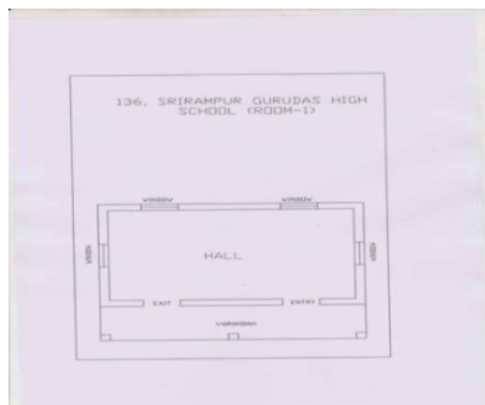

নির্বাচক নিবন্ধন আধিকারিকের স্বাক্ষর

Nazri Naksha

Google Map View

Polling Station Building Front View

Polling Station Front View

Cad View

Key MAP View

বিধানসভা নির্বাচনক্ষেত্রের নং, নাম : 231-ঘাটাল
ভাগ নং, নাম : 1-শ্রীরামপুর (অংশ) শ্রীরামপুর উত্তর, সুদামবাটি দক্ষিণ