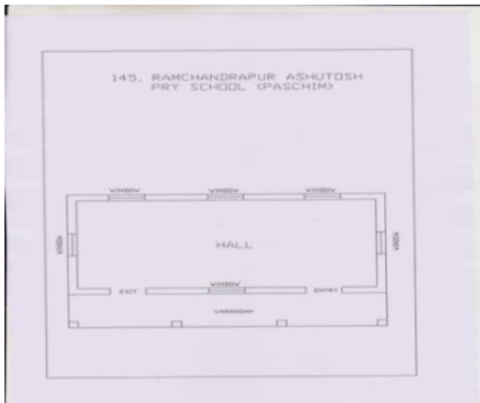

নির্বাচক নিবন্ধন আধিকারিকের স্বাক্ষর

Nazri Naksha

Google Map View

Polling Station Building Front View

Polling Station Front View

Cad View

Key MAP View

1 নাম : অর্চনা শাসমল স্বামীর নাম: গনেশ শাসমল বাড়ির নং : n0017 বয়স : 53 লিঙ্গ : মহিলা	WB/28/197/312482	2 নাম : প্রবীর আদক পিতার নাম: বাদল আদক বাড়ির নং : n0017 বয়স : 35 লিঙ্গ : পুরুষ	NUT1385319	3 নাম : বাসন্তী আদক স্বামীর নাম: সনৎ আদক বাড়ির নং : n0017 বয়স : 33 লিঙ্গ : মহিলা	NUT1841253
4 নাম : সনৎ আদক পিতার নাম: বাদল আদক বাড়ির নং : n0017 বয়স : 39 লিঙ্গ : পুরুষ	NUT1385301	5 নাম : মনসারানী আদক স্বামীর নাম: বাদল আদক বাড়ির নং : n0017 বয়স : 57 লিঙ্গ : মহিলা	WB/28/197/312050	6 নাম : বাদল আদক পিতার নাম: যুগল আদক বাড়ির নং : n0017 বয়স : 64 লিঙ্গ : পুরুষ	WB/28/197/312412
7 নাম : সুকুমার আদক পিতার নাম: মুরারী আদক বাড়ির নং : n0016 বয়স : 35 লিঙ্গ : পুরুষ	NUT1841139	8 নাম : নিরঞ্জন আদক পিতার নাম: মুরারী আদক বাড়ির নং : n0016 বয়স : 35 লিঙ্গ : পুরুষ	NUT1656479	9 নাম : অর্চনা আদক স্বামীর নাম: মুরারী আদক বাড়ির নং : n0016 বয়স : 57 লিঙ্গ : মহিলা	WB/28/197/312152
10 নাম : মুরারী আদক পিতার নাম: হলধর আদক বাড়ির নং : n0016 বয়স : 63 লিঙ্গ : পুরুষ	WB/28/197/312522	11 নাম : মালতী আদক স্বামীর নাম: সঞ্জয় আদক বাড়ির নং : n0015 বয়স : 42 লিঙ্গ : মহিলা	GFL2375426	12 নাম : লতারানী আদক স্বামীর নাম: ক্ষুদিরাম আদক বাড়ির নং : n0015 বয়স : 65 লিঙ্গ : মহিলা	WB/28/197/312126
13 নাম : ক্ষুদিরাম আদক পিতার নাম: হলধর আদক বাড়ির নং : n0015 বয়স : 69 লিঙ্গ : পুরুষ	NUT2450906	14 নাম : ভারতী আদক স্বামীর নাম: গনেশ আদক বাড়ির নং : n0013 বয়স : 67 লিঙ্গ : মহিলা	WB/28/197/312093	15 নাম : গনেশ আদক পিতার নাম: যুগল আদক বাড়ির নং : n0013 বয়স : 71 লিঙ্গ : পুরুষ	WB/28/197/312371
16 নাম : মামনি রায় স্বামীর নাম: পাঁচু গোপাল রায় বাড়ির নং : n0012 বয়স : 36 লিঙ্গ : মহিলা	NUT1510395	17 নাম : পাঁচু গোপাল রায় পিতার নাম: অজিত রায় বাড়ির নং : n0012 বয়স : 41 লিঙ্গ : পুরুষ	GFL2713774	18 নাম : বিমল আদক পিতার নাম: রবীন্দ্রনাথ আদক বাড়ির নং : n0012 বয়স : 38 লিঙ্গ : পুরুষ	NUT1385277
19 নাম : সমর আদক পিতার নাম: রবীন্দ্রনাথ আদক বাড়ির নং : n0012 বয়স : 42 লিঙ্গ : পুরুষ	NUT1385251	20 নাম : সঞ্জিত গুছাইত পিতার নাম: শম্ভু গুছাইত বাড়ির নং : n0007 বয়স : 44 লিঙ্গ : পুরুষ	GFL2375434	21 নাম : সূচিত্রা আদক স্বামীর নাম: বিশ্বনাথ আদক বাড়ির নং : n0037 বয়স : 59 লিঙ্গ : মহিলা	WB/28/197/312119
22 নাম : বিশ্বনাথ আদক পিতার নাম: কানাই আদক বাড়ির নং : n0037 বয়স : 63 লিঙ্গ : পুরুষ	GFL1584200	23 নাম : অসিমা দোলুই স্বামীর নাম: জয় দোলুই বাড়ির নং : n0036 বয়স : 31 লিঙ্গ : মহিলা	NUT2033983	24 নাম : জয় দোলুই পিতার নাম: রাজু দোলুই বাড়ির নং : n0036 বয়স : 33 লিঙ্গ : পুরুষ	NUT1841279
25 নাম : মনিমালা দোলুই স্বামীর নাম: বিজয় দোলুই বাড়ির নং : n0036 বয়স : 33 লিঙ্গ : মহিলা	NUT1841337	26 নাম : শান্তি আদক পিতার নাম: কুষ্টি পদ আদক বাড়ির নং : n0036 বয়স : 41 লিঙ্গ : পুরুষ	NUT1510338	27 নাম : মিঠু আদক স্বামীর নাম: নিমল আদক বাড়ির নং : n0036 বয়স : 41 লিঙ্গ : মহিলা	GFL2375418
28 নাম : নির্মল আদক পিতার নাম: কুষ্টিপদ আদক বাড়ির নং : n0036 বয়স : 41 লিঙ্গ : পুরুষ	NUT0621524	29 নাম : কাঞ্চন আদক স্বামীর নাম: কুষ্টিপদ আদক বাড়ির নং : n0036 বয়স : 61 লিঙ্গ : মহিলা	WB/28/197/312095	30 নাম : তিলকা আদক স্বামীর নাম: বিক্রমজীৎ আদক বাড়ির নং : n0036 বয়স : 31 লিঙ্গ : মহিলা	NUT2034007