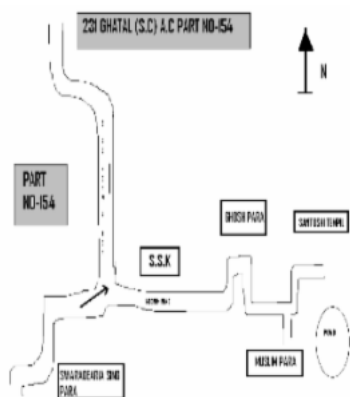

নির্বাচক তালিকা 2026 S25 পশ্চিমবঙ্গ

বিধানসভা নির্বাচনক্ষেত্রের নং, নাম ও সংরক্ষণের স্থিতি : 231 - ঘাটাল (তপশীলি জাতি)		অংশ নং : 155			
বিধানসভা নির্বাচনক্ষেত্রটি যে লোকসভা নির্বাচনক্ষেত্রের / ক্ষেত্রসমূহের অন্তর্ভুক্ত তার নং, নাম ও সংরক্ষণ স্থিতি : 32 - ঘাটাল (সাধারণ)					
1. সংশোধনের পূর্ণ বিবরণ					
সংশোধনের বৎসর :	2026	নির্বাচক তালিকার পরিচিতি : বিশেষ নিবিড় সংশোধন ২০২৬ এর চূড়ান্ত ভোটার তালিকার সহিত 06-04-2026 তারিখ অবধি সংশোধিত নির্বাচক তালিকা			
ভিত্তি তারিখ :	01-01-2026				
সংশোধনের প্রকৃতি :	ধারাবাহিক সংশোধন 2026				
প্রকাশনার তারিখ :	06-04-2026				
2. অংশ ও নির্বাচনী এলাকার পূর্ণ বিবরণ :					
অংশের ভাগ নং ও নাম :					
1-বীরসিংহ(বোয়ালিয়া,শেওড়াগেড়িয়া ও আদিবাসিপাড়া)		প্রধান শহর/গ্রাম	: বীরসিংহ		
		ওয়ার্ড	:		
		থানা	: ঘাটাল		
		গ্রাম পঞ্চায়েত	: বীরসিংহ		
		ব্লক	: ঘাটাল		
		মহকুমা	: ঘাটাল		
		জেলা	: পশ্চিম মেদিনীপুর		
		পিন	: 721222		
3. ভোট গ্রহন কেন্দ্রের পূর্ণ বিবরণ :					
ভোট গ্রহন কেন্দ্রের নং, নাম :		ভোট গ্রহন কেন্দ্রের শ্রেণী :		গ্রামীণ	
155 - বীরসিংহ বালিকা বিদ্যালয়		এই অংশে সহায়ক ভোটগ্রহন কেন্দ্রের সংখ্যা		0	
ভোট গ্রহন কেন্দ্রের ঠিকানা :		:			
বীরসিংহ বালিকা বিদ্যালয়, বীরসিংহ					
4. নির্বাচকের সংখ্যা :					
প্রথম ক্রমিক নং	শেষ ক্রমিক নং	মোট সংখ্যা			
		পুরুষ	মহিলা	তৃতীয় লিঙ্গ	মোট
1	817	429	386	0	815

নির্বাচক নিবন্ধন আধিকারিকের স্বাক্ষর

Nazri Naksha

Google Map View

Polling Station Building Front View

Polling Station Front View

Cad View

Key MAP View

বিধানসভা নির্বাচনক্ষেত্রের নং, নাম : 231-ঘাটাল
ভাগ নং, নাম : 1-বীরসিংহ(বোয়ালিয়া,শেওড়াগেড়িয়া ও আদিবাসিপাড়া)