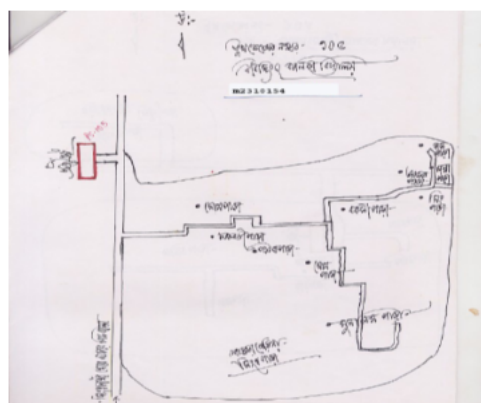

নির্বাচক তালিকা 2026 S25 পশ্চিমবঙ্গ

বিধানসভা নির্বাচনক্ষেত্রের নং, নাম ও সংরক্ষণের স্থিতি : 231 - ঘাটাল (তপশীলি জাতি)		অংশ নং : 155			
বিধানসভা নির্বাচনক্ষেত্রটি যে লোকসভা নির্বাচনক্ষেত্রের / ক্ষেত্রসমূহের অন্তর্ভুক্ত তার নং, নাম ও সংরক্ষণ স্থিতি : 32 - ঘাটাল (সাধারণ)					
1. সংশোধনের পূর্ণ বিবরণ					
সংশোধনের বৎসর :	2026	নির্বাচক তালিকার পরিচিতি : বিশেষ নিবিড় সংশোধন ২০২৬ এর চূড়ান্ত ভোটার তালিকার সহিত 06-04-2026 তারিখ অবধি সংশোধিত নির্বাচক তালিকা			
ভিত্তি তারিখ :	01-01-2026				
সংশোধনের প্রকৃতি :	ধারাবাহিক সংশোধন 2026				
প্রকাশনার তারিখ :	06-04-2026				
2. অংশ ও নির্বাচনী এলাকার পূর্ণ বিবরণ :					
অংশের ভাগ নং ও নাম :					
1-বীরসিংহ(বোয়ালিয়া,শেওড়াগেড়িয়া ও আদিবাসিপাড়া)		প্রধান শহর/গ্রাম	: বীরসিংহ		
		ওয়ার্ড	:		
		থানা	: ঘাটাল		
		গ্রাম পঞ্চায়েত	: বীরসিংহ		
		ব্লক	: ঘাটাল		
		মহকুমা	: ঘাটাল		
		জেলা	: পশ্চিম মেদিনীপুর		
		পিন	: 721222		
3. ভোট গ্রহন কেন্দ্রের পূর্ণ বিবরণ :					
ভোট গ্রহন কেন্দ্রের নং, নাম :		ভোট গ্রহন কেন্দ্রের শ্রেণী :		গ্রামীণ	
155 - বীরসিংহ বালিকা বিদ্যালয়		এই অংশে সহায়ক ভোটগ্রহন কেন্দ্রের সংখ্যা		0	
ভোট গ্রহন কেন্দ্রের ঠিকানা :		:			
বীরসিংহ বালিকা বিদ্যালয়, বীরসিংহ					
4. নির্বাচকের সংখ্যা :					
প্রথম ক্রমিক নং	শেষ ক্রমিক নং	মোট সংখ্যা			
		পুরুষ	মহিলা	তৃতীয় লিঙ্গ	মোট
1	817	429	386	0	815

নির্বাচক নিবন্ধন আধিকারিকের স্বাক্ষর

Nazri Naksha

Google Map View

Polling Station Building Front View

Polling Station Front View

Cad View

Key MAP View

বিধানসভা নির্বাচনক্ষেত্রের নং, নাম : 231-ঘাটাল
ভাগ নং, নাম : 1-বীরসিংহ(বোয়ালিয়া,শেওড়াগেড়িয়া ও আদিবাসিপাড়া)