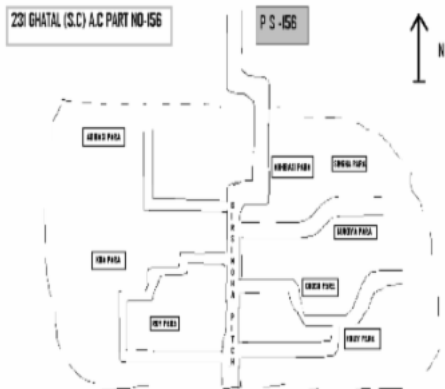

নির্বাচক নিবন্ধন আধিকারিকের স্বাক্ষর

Nazri Naksha

Google Map View

Polling Station Building Front View

Polling Station Front View

Cad View

Key MAP View

1 নাম : পারুল কারক স্বামীর নাম: বলাই কারক বাড়ির নং : n0092 বয়স : 86 লিঙ্গ : মহিলা ফটো উপলব্ধ	WB/28/197/342314	2 নাম : মিঠু কারক পিতার নাম: বলাই কারক বাড়ির নং : n0092 বয়স : 50 লিঙ্গ : পুরুষ ফটো উপলব্ধ	NUT2430080	3 নাম : সদানন্দ কারক পিতার নাম: মিঠু কারক বাড়ির নং : n0092 বয়স : 29 লিঙ্গ : পুরুষ ফটো উপলব্ধ	NUT1844737
4 নাম : সিটু কারক পিতার নাম: বলাই কারক বাড়ির নং : n0092 বয়স : 50 লিঙ্গ : পুরুষ ফটো উপলব্ধ	WB/28/197/342315	5 নাম : মধু কারক পিতার নাম: বলাই কারক বাড়ির নং : n0092 বয়স : 42 লিঙ্গ : পুরুষ ফটো উপলব্ধ	GFL2390664	6 নাম : বিজলী কারক স্বামীর নাম: মধু কারক বাড়ির নং : n0092 বয়স : 39 লিঙ্গ : মহিলা ফটো উপলব্ধ	NUT1750785
7 নাম : দীননাথ কারক পিতার নাম: বলাই কারক বাড়ির নং : n0092 বয়স : 33 লিঙ্গ : পুরুষ ফটো উপলব্ধ	NUT1750801	8 নাম : চাঁপা কারক স্বামীর নাম: দীননাথ কারক বাড়ির নং : n0092 বয়স : 32 লিঙ্গ : মহিলা ফটো উপলব্ধ	NUT1940246	9 নাম : ভারতী কারক স্বামীর নাম: মিঠু কারক বাড়ির নং : n0092 বয়স : 55 লিঙ্গ : মহিলা ফটো উপলব্ধ	WB/28/197/342345
10 নাম : সমু কারক পিতার নাম: মধু কারক বাড়ির নং : এন0093 বয়স : 20 লিঙ্গ : পুরুষ ফটো উপলব্ধ	NUT2922367	11 নাম : অম্বিকা কারক পিতার নাম: ধরনী কারক বাড়ির নং : n0132 বয়স : 63 লিঙ্গ : পুরুষ ফটো উপলব্ধ	WB/28/197/342117	12 নাম : মাধবী কারক স্বামীর নাম: অম্বিকা কারক বাড়ির নং : n0132 বয়স : 58 লিঙ্গ : মহিলা ফটো উপলব্ধ	NUT2940963
13 নাম : কমল কারক পিতার নাম: অম্বিকা কারক বাড়ির নং : n0132 বয়স : 38 লিঙ্গ : পুরুষ ফটো উপলব্ধ	NUT0673129	14 নাম : বন্দনা কারক স্বামীর নাম: কমল কারক বাড়ির নং : n0132 বয়স : 40 লিঙ্গ : মহিলা ফটো উপলব্ধ	GFL2207868	15 নাম : রাজকুমার কারক পিতার নাম: অম্বিকা কারক বাড়ির নং : n0132 বয়স : 34 লিঙ্গ : পুরুষ ফটো উপলব্ধ	NUT1516202
16 নাম : দোলন কারক স্বামীর নাম: রাজকুমার কারক বাড়ির নং : n0132 বয়স : 35 লিঙ্গ : মহিলা ফটো উপলব্ধ	NUT1516681	17 নাম : বন্দনা কারক স্বামীর নাম: অশোক কারক বাড়ির নং : n0151 বয়স : 44 লিঙ্গ : মহিলা ফটো উপলব্ধ	GFL1516020	18 নাম : অশোক কারক পিতার নাম: রঞ্জন কারক বাড়ির নং : n0150 বয়স : 49 লিঙ্গ : পুরুষ ফটো উপলব্ধ	GFL2410298
19 নাম : সাগর কারক পিতার নাম: অশোক কারক বাড়ির নং : n0150 বয়স : 26 লিঙ্গ : পুরুষ ফটো উপলব্ধ	NUT2300903	20 নাম : জবা কারক স্বামীর নাম: সাগর কারক বাড়ির নং : এন0150 বয়স : 24 লিঙ্গ : মহিলা ফটো উপলব্ধ	NUT2675320	21 নাম : বিশ্বজিৎ কারক পিতার নাম: অশোক কারক বাড়ির নং : এন0156 বয়স : 22 লিঙ্গ : পুরুষ ফটো উপলব্ধ	NUT2736536
22 নাম : রাখী কারক স্বামীর নাম: বিশ্বজিৎ কারক বাড়ির নং : এন0156 বয়স : 22 লিঙ্গ : মহিলা ফটো উপলব্ধ	NUT2922243	23 নাম : রামপদ কিস্কু পিতার নাম: যুগল কিস্কু বাড়ির নং : নিং152 বয়স : 29 লিঙ্গ : পুরুষ ফটো উপলব্ধ	NUT2139384	24 নাম : লক্ষী কিস্কু স্বামীর নাম: যুগল কিস্কু বাড়ির নং : n0138 বয়স : 46 লিঙ্গ : মহিলা ফটো উপলব্ধ	GFL1900042
25 নাম : যুগল কিস্কু পিতার নাম: রামপদ কিস্কু বাড়ির নং : n0152 বয়স : 52 লিঙ্গ : পুরুষ ফটো উপলব্ধ	WB/28/197/1426881	26 নাম : দুর্লভ কোলে পিতার নাম: রতন কোলে বাড়ির নং : n0048 বয়স : 70 লিঙ্গ : পুরুষ ফটো উপলব্ধ	WB/28/197/342193	27 নাম : রাজকুমার কোলে পিতার নাম: দুর্লভ কোলে বাড়ির নং : n0048 বয়স : 45 লিঙ্গ : পুরুষ ফটো উপলব্ধ	GFL2074532
28 নাম : মনোজ কুমার কোলে পিতার নাম: দুর্লভ কোলে বাড়ির নং : n0048 বয়স : 43 লিঙ্গ : পুরুষ ফটো উপলব্ধ	GFL2074540	29 নাম : অরূপ কোলে পিতার নাম: রতন কোলে বাড়ির নং : n0048 বয়স : 61 লিঙ্গ : পুরুষ ফটো উপলব্ধ	WB/28/197/342124	30 নাম : তাপসী কোলে স্বামীর নাম: অরূপ কোলে বাড়ির নং : n0048 বয়স : 54 লিঙ্গ : মহিলা ফটো উপলব্ধ	WB/28/197/342125