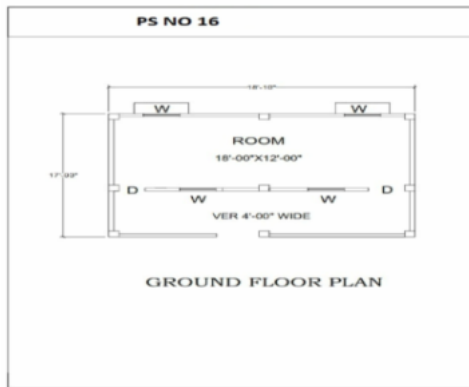

নির্বাচক নিবন্ধন আধিকারিকের স্বাক্ষর

Nazri Naksha

Google Map View

Polling Station Building Front View

Polling Station Front View

Cad View

Key MAP View

বিধানসভা নির্বাচনক্ষেত্রের নং, নাম : 231-ঘাটাল  
ভাগ নং, নাম : 1-লক্ষণপুর (অংশ) পিচ রাস্তার পশ্চিম দিক