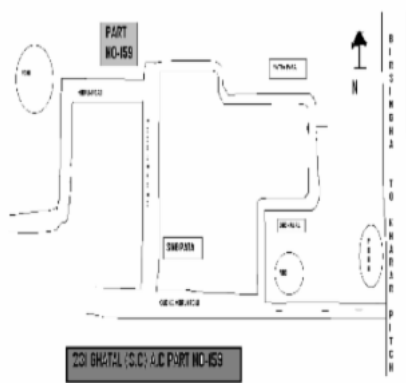

নির্বাচক নিবন্ধন আধিকারিকের স্বাক্ষর

Nazri Naksha

Google Map View

Polling Station Building Front View

Polling Station Front View

Cad View

Key MAP View

1 নাম : সন্ধ্যা কর স্বামীর নাম: রবি কর বাড়ির নং : n0038 বয়স : 67 লিঙ্গ : মহিলা ফটো উপলব্ধ	WB/28/197/348642	2 নাম : রাখহরি পাত্র অন্যান্য: সন্ধ্যা পাত্র বাড়ির নং : n0038 বয়স : 44 লিঙ্গ : পুরুষ ফটো উপলব্ধ	GFL2077428	3 নাম : সুমিতা পাত্র স্বামীর নাম: রামহরি পাত্র বাড়ির নং : n0038 বয়স : 36 লিঙ্গ : মহিলা ফটো উপলব্ধ	NUT1845221
4 নাম : জ্যোৎস্না সরকার সিংহ স্বামীর নাম: রামচরন সিংহ বাড়ির নং : n0023 বয়স : 28 লিঙ্গ : মহিলা ফটো উপলব্ধ	NUT2140218	5 নাম : পার্থ গাঙ্গুলী পিতার নাম: দেবাশিষ গাঙ্গুলী বাড়ির নং : n0023 বয়স : 29 লিঙ্গ : পুরুষ ফটো উপলব্ধ	NUT2140200	6 নাম : সৌমেন গাঙ্গুলী পিতার নাম: রনজিৎ গাঙ্গুলী বাড়ির নং : n0022 বয়স : 33 লিঙ্গ : পুরুষ ফটো উপলব্ধ	NUT1659648
7 নাম : অনীতা গঙ্গোপাধ্যায় স্বামীর নাম: রবিশঙ্কর গঙ্গোপাধ্যায় বাড়ির নং : n0023 বয়স : 37 লিঙ্গ : মহিলা ফটো উপলব্ধ	NUT1517937	8 নাম : সৌমি গাঙ্গুলী পিতার নাম: তারাশ্রী গাঙ্গুলী বাড়ির নং : n0023 বয়স : 29 লিঙ্গ : মহিলা ফটো উপলব্ধ	NUT2037190	9 নাম : টুটল গঙ্গোপাধ্যায় স্বামীর নাম: শ্যামল গঙ্গোপাধ্যায় বাড়ির নং : n0023 বয়স : 36 লিঙ্গ : মহিলা ফটো উপলব্ধ	NUT1517986
10 নাম : শ্যামল গঙ্গোপাধ্যায় পিতার নাম: অসীম গঙ্গোপাধ্যায় বাড়ির নং : n0023 বয়স : 40 লিঙ্গ : পুরুষ ফটো উপলব্ধ	GFL2393890	11 নাম : মীনা গঙ্গোপাধ্যায় স্বামীর নাম: অসীম গঙ্গোপাধ্যায় বাড়ির নং : n0023 বয়স : 67 লিঙ্গ : মহিলা ফটো উপলব্ধ	WB/28/197/348193	12 নাম : অসীম গঙ্গোপাধ্যায় পিতার নাম: মনোনাথ গঙ্গোপাধ্যায় বাড়ির নং : n0023 বয়স : 73 লিঙ্গ : পুরুষ ফটো উপলব্ধ	WB/28/197/348090
13 নাম : রবিশঙ্কর গঙ্গোপাধ্যায় পিতার নাম: জলধর গঙ্গোপাধ্যায় বাড়ির নং : n0023 বয়স : 54 লিঙ্গ : পুরুষ ফটো উপলব্ধ	WB/28/197/348065	14 নাম : পুতুল গঙ্গোপাধ্যায় স্বামীর নাম: তারাশ্রী গঙ্গোপাধ্যায় বাড়ির নং : n0023 বয়স : 53 লিঙ্গ : মহিলা ফটো উপলব্ধ	WB/28/197/348214	15 নাম : তারাশ্রী গঙ্গোপাধ্যায় পিতার নাম: জলধর গঙ্গোপাধ্যায় বাড়ির নং : n0023 বয়স : 57 লিঙ্গ : পুরুষ ফটো উপলব্ধ	WB/28/197/348241
16 নাম : আশীষ গঙ্গোপাধ্যায় পিতার নাম: শশধর গঙ্গোপাধ্যায় বাড়ির নং : n0023 বয়স : 47 লিঙ্গ : পুরুষ ফটো উপলব্ধ	GFL1491372	17 নাম : শুভাশীষ গঙ্গোপাধ্যায় পিতার নাম: শশধর গঙ্গোপাধ্যায় বাড়ির নং : n0023 বয়স : 51 লিঙ্গ : পুরুষ ফটো উপলব্ধ	WB/28/197/348239	18 নাম : পারুল গঙ্গোপাধ্যায় স্বামীর নাম: দেবাশীষ গঙ্গোপাধ্যায় বাড়ির নং : n0023 বয়স : 54 লিঙ্গ : মহিলা ফটো উপলব্ধ	WB/28/197/348217
19 নাম : দেবাশীষ গঙ্গোপাধ্যায় পিতার নাম: শশধর গঙ্গোপাধ্যায় বাড়ির নং : n0023 বয়স : 59 লিঙ্গ : পুরুষ ফটো উপলব্ধ	WB/28/197/348227	20 নাম : বর্ণা গঙ্গোপাধ্যায় স্বামীর নাম: শশধর গঙ্গোপাধ্যায় বাড়ির নং : n0023 বয়স : 79 লিঙ্গ : মহিলা ফটো উপলব্ধ	WB/28/197/348595	21 নাম : শশধর গঙ্গোপাধ্যায় পিতার নাম: মনোনাথ গঙ্গোপাধ্যায় বাড়ির নং : n0023 বয়স : 86 লিঙ্গ : পুরুষ ফটো উপলব্ধ	WB/28/197/348319
22 নাম : সুমন গাঙ্গুলী পিতার নাম: সুজিত গাঙ্গুলী বাড়ির নং : n0022 বয়স : 29 লিঙ্গ : পুরুষ ফটো উপলব্ধ	NUT2037323	23 নাম : সোনামনি গঙ্গোপাধ্যায় স্বামীর নাম: শান্তনু গঙ্গোপাধ্যায় বাড়ির নং : n0022 বয়স : 39 লিঙ্গ : মহিলা ফটো উপলব্ধ	GFL2670453	24 নাম : সৌমিত্র গাঙ্গুলী পিতার নাম: অশোক গাঙ্গুলী বাড়ির নং : n0022 বয়স : 41 লিঙ্গ : পুরুষ ফটো উপলব্ধ	GFL2517555
25 নাম : দুলাল গাঙ্গুলী পিতার নাম: জলধর গাঙ্গুলী বাড়ির নং : n0023 বয়স : 47 লিঙ্গ : পুরুষ ফটো উপলব্ধ	GFL1491356	26 নাম : শুভদীপ গাঙ্গুলি পিতার নাম: রনজিৎ গাঙ্গুলি বাড়ির নং : এন0022 বয়স : 24 লিঙ্গ : পুরুষ ফটো উপলব্ধ	NUT2736353	27 নাম : কাকলি গাঙ্গুলী স্বামীর নাম: রনজিৎ গাঙ্গুলী বাড়ির নং : n0022 বয়স : 51 লিঙ্গ : মহিলা ফটো উপলব্ধ	NUT2461341
28 নাম : রণজিৎ গাঙ্গুলী পিতার নাম: মনোজয় গাঙ্গুলী বাড়ির নং : n0022 বয়স : 52 লিঙ্গ : পুরুষ ফটো উপলব্ধ	NUT2463149	29 নাম : প্রতিমা গঙ্গোপাধ্যায় স্বামীর নাম: সুজিত গঙ্গোপাধ্যায় বাড়ির নং : n0022 বয়স : 54 লিঙ্গ : মহিলা ফটো উপলব্ধ	WB/28/197/348267	30 নাম : সুজিত গঙ্গোপাধ্যায় পিতার নাম: মনোজয় গঙ্গোপাধ্যায় বাড়ির নং : n0022 বয়স : 63 লিঙ্গ : পুরুষ ফটো উপলব্ধ	WB/28/197/348268