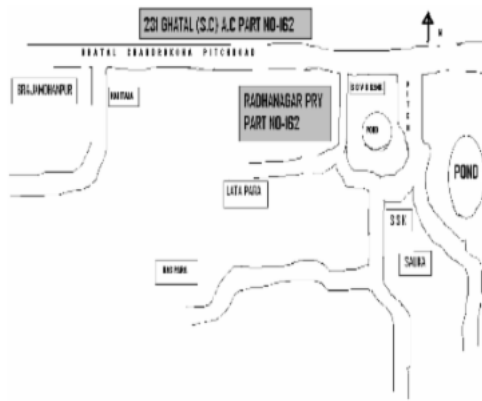

নির্বাচক নিবন্ধন আধিকারিকের স্বাক্ষর

Nazri Naksha

Google Map View

Polling Station Building Front View

Polling Station Front View

Cad View

Key MAP View

1 নাম : রওসনারা বিবি স্বামীর নাম: মুরসেদ আলি মল্লিক বাড়ির নং : n0265 বয়স : 42 লিঙ্গ : মহিলা	NUT1712801 ফটো উপলব্ধ	2 নাম : সেখ ইমরান হোসেন পিতার নাম: সেখ জয়নাল হোসেন বাড়ির নং : n0232 বয়স : 46 লিঙ্গ : পুরুষ	GFL2395325 ফটো উপলব্ধ	3 নাম : নয়নতারা বিবি সেখ স্বামীর নাম: আশাদুল আলি সেখ বাড়ির নং : n0137 বয়স : 37 লিঙ্গ : মহিলা	NUT1520741 ফটো উপলব্ধ
4 নাম : মোসাম্মাৎ কুলসুমা বিবি স্বামীর নাম: সেখ নূরুলহক বাড়ির নং : n0137 বয়স : 57 লিঙ্গ : মহিলা	WB/28/197/354200 ফটো উপলব্ধ	5 নাম : মোসাম্মাৎ আমিনা খাতুন পিতার নাম: ইব্রাহিম বাড়ির নং : n0058 বয়স : 66 লিঙ্গ : মহিলা	WB/28/197/354332 ফটো উপলব্ধ	6 নাম : সেখ মনিরুল ইসলাম পিতার নাম: সেখ ইসরাইল বাড়ির নং : n0058 বয়স : 58 লিঙ্গ : পুরুষ	NUT2459857 ফটো উপলব্ধ
7 নাম : মনোয়ারা খাতুন স্বামীর নাম: সেখ মনিরুল ইসলাম বাড়ির নং : n0058 বয়স : 49 লিঙ্গ : মহিলা	GFL1411263 ফটো উপলব্ধ	8 নাম : মমতাজ খাতুন স্বামীর নাম: সেখ কবিরুল ইসলাম বাড়ির নং : n0058 বয়স : 44 লিঙ্গ : মহিলা	GFL1411271 ফটো উপলব্ধ	9 নাম : সেখ সফিকুল ইসলাম পিতার নাম: সেখ ইসরাইল বাড়ির নং : n0058 বয়স : 50 লিঙ্গ : পুরুষ	NUT2743987 ফটো উপলব্ধ
10 নাম : সেখ বাগবুল ইসলাম পিতার নাম: সেখ ইসরাইল বাড়ির নং : n0058 বয়স : 50 লিঙ্গ : পুরুষ	NUT2423648 ফটো উপলব্ধ	11 নাম : সেখ ইসমাইল পিতার নাম: সেখ ইব্রাহিম বাড়ির নং : n0059 বয়স : 75 লিঙ্গ : পুরুষ	NUT2426567 ফটো উপলব্ধ	12 নাম : সেখ সিরাজ পিতার নাম: সেখ ইসমাইল বাড়ির নং : n0059 বয়স : 48 লিঙ্গ : পুরুষ	NUT2426526 ফটো উপলব্ধ
13 নাম : মমতাজ খাতুন স্বামীর নাম: সেখ সিরাজ বাড়ির নং : n0059 বয়স : 44 লিঙ্গ : মহিলা	GFL2081917 ফটো উপলব্ধ	14 নাম : মফিজান বিবি স্বামীর নাম: ইসমাইল বাড়ির নং : n0059 বয়স : 69 লিঙ্গ : মহিলা	NUT2469948 ফটো উপলব্ধ	15 নাম : বর্নালী সাঁতরা স্বামীর নাম: মানিক সাঁতরা বাড়ির নং : n0059 বয়স : 33 লিঙ্গ : মহিলা	NUT1660059 ফটো উপলব্ধ
16 নাম : সাবেরা খাতুন স্বামীর নাম: সেখ আলি হোসেন বাড়ির নং : n0060 বয়স : 81 লিঙ্গ : মহিলা	NUT2509701 ফটো উপলব্ধ	17 নাম : সেখ আকতার আলি পিতার নাম: সেখ আলি হোসেন বাড়ির নং : n0060 বয়স : 57 লিঙ্গ : পুরুষ	NUT3003431 ফটো উপলব্ধ	18 নাম : আখেরা খাতুন স্বামীর নাম: সেখ আকতার আলি বাড়ির নং : n0060 বয়স : 55 লিঙ্গ : মহিলা	WB/28/197/354330 ফটো উপলব্ধ
19 নাম : সেখ সুরমা ইয়াসমিন পিতার নাম: সেখ আকতার আলি বাড়ির নং : n0060 বয়স : 29 লিঙ্গ : মহিলা	NUT2037745 ফটো উপলব্ধ	20 নাম : সেখ নূরুল হক পিতার নাম: সেখ ওহাদ বক্স বাড়ির নং : n0137 বয়স : 69 লিঙ্গ : পুরুষ	WB/28/197/354199 ফটো উপলব্ধ	21 নাম : সেখ আসাদুল আলি পিতার নাম: সেখ নূরুল হক বাড়ির নং : n0137 বয়স : 37 লিঙ্গ : পুরুষ	GFL2716157 ফটো উপলব্ধ
22 নাম : শীরীন সুলতানা পিতার নাম: সেখ কবিরুল ইসলাম বাড়ির নং : এন0058 বয়স : 25 লিঙ্গ : মহিলা	NUT2412690 ফটো উপলব্ধ	23 নাম : সেখ নজরুল ইসলাম পিতার নাম: সেখ ইসরাইল বাড়ির নং : n0058 বয়স : 55 লিঙ্গ : পুরুষ	GFL1584648 ফটো উপলব্ধ	24 নাম : রেশমা পারভীন স্বামীর নাম: সেখ নজরুল ইসলাম বাড়ির নং : n0058 বয়স : 46 লিঙ্গ : মহিলা	GFL1411255 ফটো উপলব্ধ
25 নাম : সানা আলি স্বামীর নাম: সেখ বাগবুল ইসলাম বাড়ির নং : n0058 বয়স : 45 লিঙ্গ : মহিলা	NUT1387562 ফটো উপলব্ধ	26 নাম : তানিয়া পারভীন পিতার নাম: সেখ নজরুল ইসলাম বাড়ির নং : এন0058 বয়স : 23 লিঙ্গ : মহিলা	NUT2714707 ফটো উপলব্ধ	27 নাম : সেখ জয়নাল আবেদীন পিতার নাম: সেখ রহিম বক্স বাড়ির নং : n0232 বয়স : 67 লিঙ্গ : পুরুষ	NUT2837920 ফটো উপলব্ধ
28 নাম : শবনম মুস্তাফি স্বামীর নাম: সেখ বিরাজ বাড়ির নং : n0059 বয়স : 37 লিঙ্গ : মহিলা	NUT0692947 ফটো উপলব্ধ	29 নাম : সেখ বিরাজ পিতার নাম: সেখ ইসমাইল বাড়ির নং : n0059 বয়স : 41 লিঙ্গ : পুরুষ	GFL2081925 ফটো উপলব্ধ	30 নাম : লিসিয়া পারভীন পিতার নাম: সেখ নজরুল ইসলাম বাড়ির নং : n0058 বয়স : 26 লিঙ্গ : মহিলা	NUT2287308 ফটো উপলব্ধ