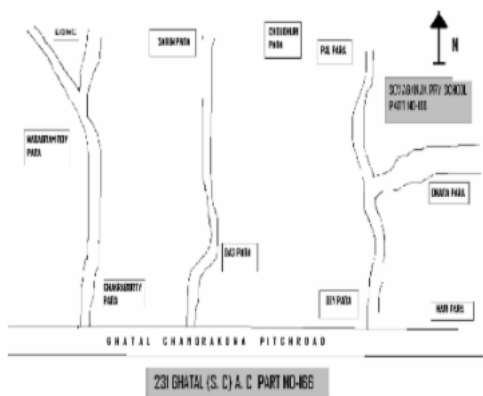

নির্বাচক নিবন্ধন আধিকারিকের স্বাক্ষর

Nazri Naksha

Google Map View

Polling Station Building Front View

Polling Station Front View

Cad View

Key MAP View

1 নাম : সোনালী পন্ডিত স্বামীর নাম: অসিত পন্ডিত বাড়ির নং : n0126 বয়স : 34 লিঙ্গ : মহিলা	NUT2141992 ফটো উপলব্ধ	2 নাম : রিফু পাত্র পিতার নাম: বরুণ পাত্র বাড়ির নং : n0126 বয়স : 29 লিঙ্গ : পুরুষ	NUT2038891 ফটো উপলব্ধ	3 নাম : কাজল প্রমাণিক পন্ডিত স্বামীর নাম: অসিত পন্ডিত বাড়ির নং : n0126 বয়স : 59 লিঙ্গ : মহিলা	GFL0061200 ফটো উপলব্ধ
4 নাম : অমিত পন্ডিত পিতার নাম: অসিত পন্ডিত বাড়ির নং : n0126 বয়স : 33 লিঙ্গ : পুরুষ	NUT1660448 ফটো উপলব্ধ	5 নাম : পল্লবী অধিকারী স্বামীর নাম: অয়ন অধিকারী বাড়ির নং : এন0024 বয়স : 34 লিঙ্গ : মহিলা	NUT2689073 ফটো উপলব্ধ	6 নাম : গাঙ্গী অধিকারী পিতার নাম: গণপতি অধিকারী বাড়ির নং : এন0139 বয়স : 26 লিঙ্গ : মহিলা	NUT2359982 ফটো উপলব্ধ
7 নাম : অয়ন অধিকারী পিতার নাম: হারাধন অধিকারী বাড়ির নং : n0024 বয়স : 34 লিঙ্গ : পুরুষ	NUT1522077 ফটো উপলব্ধ	8 নাম : গণপতি অধিকারী পিতার নাম: শংকর অধিকারী বাড়ির নং : n0139 বয়স : 46 লিঙ্গ : পুরুষ	NUT1522754 ফটো উপলব্ধ	9 নাম : সোমা অধিকারী স্বামীর নাম: গণপতি অধিকারী বাড়ির নং : n0139 বয়স : 37 লিঙ্গ : মহিলা	GFL2530418 ফটো উপলব্ধ
10 নাম : ডালিয়া অধিকারী স্বামীর নাম: হারাধন অধিকারী বাড়ির নং : n0024 বয়স : 55 লিঙ্গ : মহিলা	WB/28/197/360612 ফটো উপলব্ধ	11 নাম : সঞ্জয় ওবা পিতার নাম: প্রশান্ত ওবা বাড়ির নং : n0163 বয়স : 29 লিঙ্গ : পুরুষ	NUT2047587 ফটো উপলব্ধ	12 নাম : প্রশান্ত ওবা পিতার নাম: কমল ওবা বাড়ির নং : n0161 বয়স : 56 লিঙ্গ : পুরুষ	WB/28/197/423384 ফটো উপলব্ধ
13 নাম : উত্তরা ওবা স্বামীর নাম: প্রশান্ত ওবা বাড়ির নং : এন0161 বয়স : 48 লিঙ্গ : মহিলা	NUT2784981 ফটো উপলব্ধ	14 নাম : মৌপ্রিয়া মন্ডল ওবা স্বামীর নাম: সঞ্জয় ওবা বাড়ির নং : n0163 বয়স : 28 লিঙ্গ : মহিলা	TVZ1718303 ফটো উপলব্ধ	15 নাম : সায়েন কলা পিতার নাম: সঞ্জয় কলা বাড়ির নং : এন0073 বয়স : 23 লিঙ্গ : পুরুষ	NUT2671519 ফটো উপলব্ধ
16 নাম : উত্তম কলা পিতার নাম: খগেন্দ্রনাথ কলা বাড়ির নং : n0073 বয়স : 66 লিঙ্গ : পুরুষ	WB/28/197/360037 ফটো উপলব্ধ	17 নাম : প্রতিমা কলা স্বামীর নাম: খাজন্দ্রনাথ কলা বাড়ির নং : n0073 বয়স : 59 লিঙ্গ : মহিলা	NUT2566495 ফটো উপলব্ধ	18 নাম : নবনীতা কলা পিতার নাম: উত্তম কলা বাড়ির নং : n0073 বয়স : 28 লিঙ্গ : মহিলা	NUT2082675 ফটো উপলব্ধ
19 নাম : সঞ্জয় কলা পিতার নাম: খগেন্দ্রনাথ কলা বাড়ির নং : n0073 বয়স : 50 লিঙ্গ : পুরুষ	NUT2566503 ফটো উপলব্ধ	20 নাম : সমান্তি কুশারী পিতার নাম: সুবীর কুশারী বাড়ির নং : n0026 বয়স : 24 লিঙ্গ : মহিলা	NUT2583847 ফটো উপলব্ধ	21 নাম : সুবীর কুশারী পিতার নাম: পঞ্চানন কুশারী বাড়ির নং : n0026 বয়স : 65 লিঙ্গ : পুরুষ	WB/28/197/360154 ফটো উপলব্ধ
22 নাম : দীপালী কুশারী স্বামীর নাম: সুবীর কুশারী বাড়ির নং : n0026 বয়স : 59 লিঙ্গ : মহিলা	WB/28/197/360866 ফটো উপলব্ধ	23 নাম : প্রিয়া কুশারী পিতার নাম: সুবীর কুশারী বাড়ির নং : n0026 বয়স : 27 লিঙ্গ : মহিলা	NUT2305589 ফটো উপলব্ধ	24 নাম : দোলা কুশারী পিতার নাম: সুহৃদ কুশারী বাড়ির নং : নবগ্রাম, শোভাগঞ্জ, বয়স : 23 লিঙ্গ : মহিলা	NUT2932200 ফটো উপলব্ধ
25 নাম : দিবাকর কুশারী পিতার নাম: সুহৃদ কুশারী বাড়ির নং : গ্রাম - নবগ্রাম বয়স : 20 লিঙ্গ : পুরুষ	NUT2934586 ফটো উপলব্ধ	26 নাম : দীপঙ্কর কিস্কু পিতার নাম: দিলীপ কিস্কু বাড়ির নং : N0091 বয়স : 26 লিঙ্গ : পুরুষ	NUT2333417 ফটো উপলব্ধ	27 নাম : ছবি কিস্কু স্বামীর নাম: দিপঙ্কর কিস্কু বাড়ির নং : এন0091 বয়স : 34 লিঙ্গ : মহিলা	WUQ1805423 ফটো উপলব্ধ
28 নাম : নীলমণি কিস্কু পিতার নাম: দিলীপ কিস্কু বাড়ির নং : এন0091 বয়স : 25 লিঙ্গ : মহিলা	NUT2755304 ফটো উপলব্ধ	29 নাম : সৌরভী কিস্কু স্বামীর নাম: দিলীপ কিস্কু বাড়ির নং : এন0091 বয়স : 50 লিঙ্গ : মহিলা	WB/28/197/360587 ফটো উপলব্ধ	30 নাম : মঙ্গলা কোটাল স্বামীর নাম: দুলাল কোটাল বাড়ির নং : n0051 বয়স : 53 লিঙ্গ : মহিলা	WB/28/197/360328 ফটো উপলব্ধ