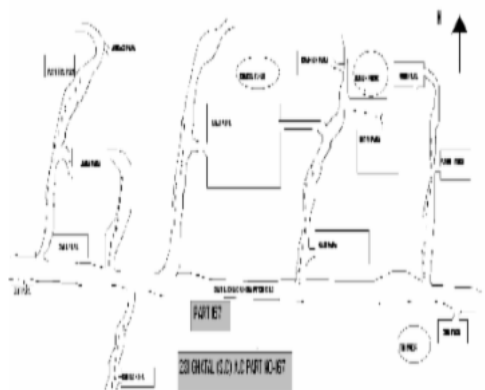

নির্বাচক নিবন্ধন আধিকারিকের স্বাক্ষর

Nazri Naksha

Google Map View

Polling Station Building Front View

Polling Station Front View

Cad View

Key MAP View

বিধানসভা নির্বাচনক্ষেত্রের নং, নাম : 231-ঘাটাল
ভাগ নং, নাম : 1-জলসরা (অংশ) গোকুলনগর, গণেশবাজার বাসে