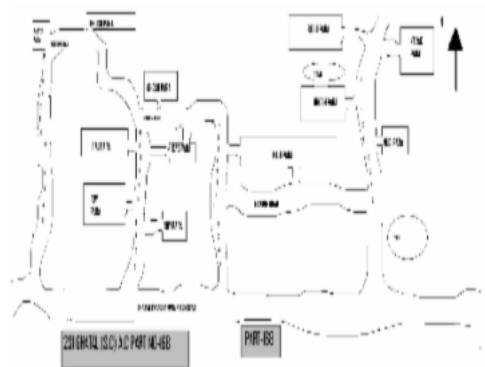

নির্বাচক নিবন্ধন আধিকারিকের স্বাক্ষর

Nazri Naksha

Google Map View

Polling Station Building Front View

Polling Station Front View

Cad View

Key MAP View

1	WB/28/197/363098	নাম : শঙ্কর কটাল পিতার নাম: সুরেন্দ্র কটাল বাড়ির নং : n0034 বয়স : 59 লিঙ্গ : পুরুষ	ফটো উপলব্ধ	2	WB/28/197/363142	নাম : জোৎস্না কটাল স্বামীর নাম: শঙ্কর কটাল বাড়ির নং : n0034 বয়স : 51 লিঙ্গ : মহিলা	ফটো উপলব্ধ	3	NUT2369981	নাম : সোমনাথ কোটাল পিতার নাম: শঙ্কর কোটাল বাড়ির নং : এন0034 বয়স : 26 লিঙ্গ : পুরুষ	ফটো উপলব্ধ
4	NUT1523224	নাম : শম্পা সিং স্বামীর নাম: অনুপ সিং বাড়ির নং : না বয়স : 37 লিঙ্গ : মহিলা	ফটো উপলব্ধ	5	NUT1523117	নাম : চিন্ময় কারক পিতার নাম: দীনেশ কারক বাড়ির নং : n0013 বয়স : 34 লিঙ্গ : পুরুষ	ফটো উপলব্ধ	6	GFL2716702	নাম : শুভময় কারক পিতার নাম: দীনেশ কারক বাড়ির নং : N/13 বয়স : 38 লিঙ্গ : পুরুষ	ফটো উপলব্ধ
7	WB/28/197/363110	নাম : রীতারাণী কারক স্বামীর নাম: দীনেশকুমার কারক বাড়ির নং : n0013 বয়স : 55 লিঙ্গ : মহিলা	ফটো উপলব্ধ	8	NUT1943562	নাম : অপূর্ব কারক পিতার নাম: সমীর কারক বাড়ির নং : n0011 বয়স : 30 লিঙ্গ : পুরুষ	ফটো উপলব্ধ	9	WB/28/197/363061	নাম : নীলিমা রাণী কারক স্বামীর নাম: সমীর কারক বাড়ির নং : n0011 বয়স : 53 লিঙ্গ : মহিলা	ফটো উপলব্ধ
10	WB/28/197/363060	নাম : সমীর কুমার কারক পিতার নাম: হরিসাধন কারক বাড়ির নং : n0011 বয়স : 60 লিঙ্গ : পুরুষ	ফটো উপলব্ধ	11	GFL2085215	নাম : গীতারাণী কারক স্বামীর নাম: হরিসাধন কারক বাড়ির নং : n0011 বয়স : 82 লিঙ্গ : মহিলা	ফটো উপলব্ধ	12	WB/28/197/363291	নাম : হরিসাধন কারক পিতার নাম: অমল্য কারক বাড়ির নং : n0011 বয়স : 87 লিঙ্গ : পুরুষ	ফটো উপলব্ধ
13	NUT0689406	নাম : বৃন্দ সারেনা স্বামীর নাম: লুলু হেমরম বাড়ির নং : এন0012 বয়স : 42 লিঙ্গ : মহিলা	ফটো উপলব্ধ	14	NUT1943760	নাম : ডোরা ঘোষ কারক অন্যান্য: শুভময় কারক বাড়ির নং : এন/13 বয়স : 33 লিঙ্গ : মহিলা	ফটো উপলব্ধ	15	NUT2142610	নাম : অর্পিতা কারক (দাস) স্বামীর নাম: চিন্ময় কারক বাড়ির নং : n0013 বয়স : 30 লিঙ্গ : মহিলা	ফটো উপলব্ধ
16	NUT1761667	নাম : সোমা ঘোষ কোলে স্বামীর নাম: বিশ্বজিৎ গোপাল ঘোষ বাড়ির নং : n0194 বয়স : 32 লিঙ্গ : মহিলা	ফটো উপলব্ধ	17	NUT2630028	নাম : টুঙ্গা গুছাইত মন্ডল স্বামীর নাম: স্বপন কুমার মন্ডল বাড়ির নং : N0000 বয়স : 39 লিঙ্গ : মহিলা	ফটো উপলব্ধ	18	NUT2499754	নাম : ঝর্ণারানী গায়ন স্বামীর নাম: কার্তিক গায়ন বাড়ির নং : n0083 বয়স : 49 লিঙ্গ : মহিলা	ফটো উপলব্ধ
19	NUT2456200	নাম : কার্তিক গায়ন পিতার নাম: অতুল গায়ন বাড়ির নং : n0083 বয়স : 56 লিঙ্গ : পুরুষ	ফটো উপলব্ধ	20	NUT2306017	নাম : রাজেশ গায়ন পিতার নাম: কার্তিক গায়ন বাড়ির নং : n0083 বয়স : 26 লিঙ্গ : পুরুষ	ফটো উপলব্ধ	21	NUT2271807	নাম : অভিষেক গোস্বামী মায়ের নাম: তপতী রাণী গোস্বামী বাড়ির নং : n0190 বয়স : 27 লিঙ্গ : পুরুষ	ফটো উপলব্ধ
22	GFL1341593	নাম : তপতীরাণী গোস্বামী স্বামীর নাম: বিশ্বনাথ গোস্বামী বাড়ির নং : n0113 বয়স : 46 লিঙ্গ : মহিলা	ফটো উপলব্ধ	23	NUT1523174	নাম : কৃষ্ণা ঘোড়ই স্বামীর নাম: সন্টু ঘোড়ই বাড়ির নং : n0035 বয়স : 35 লিঙ্গ : মহিলা	ফটো উপলব্ধ	24	NUT1523208	নাম : সন্টু ঘোড়ই পিতার নাম: বিজয় ঘোড়ই বাড়ির নং : n0035 বয়স : 36 লিঙ্গ : পুরুষ	ফটো উপলব্ধ
25	WB/28/197/363130	নাম : ছায়া ঘোড়ই স্বামীর নাম: বিজয় ঘোড়ই বাড়ির নং : n0035 বয়স : 55 লিঙ্গ : মহিলা	ফটো উপলব্ধ	26	GFL2085223	নাম : বিজয় ঘোড়ই পিতার নাম: সুরেন্দ্র ঘোড়ই বাড়ির নং : n0035 বয়স : 70 লিঙ্গ : পুরুষ	ফটো উপলব্ধ	27	NUT2142636	নাম : সুমন ঘোষ পিতার নাম: প্রদীপ কুমার ঘোষ বাড়ির নং : n0133 বয়স : 28 লিঙ্গ : পুরুষ	ফটো উপলব্ধ
28	NUT2142644	নাম : তনুশ্রী (ধিঁড়ি) ঘোষ স্বামীর নাম: বিকাশ ঘোষ বাড়ির নং : n0131 বয়স : 28 লিঙ্গ : মহিলা	ফটো উপলব্ধ	29	NUT2142651	নাম : মনিমালা ঘোষ স্বামীর নাম: সুকুমার ঘোষ বাড়ির নং : n0042 বয়স : 28 লিঙ্গ : মহিলা	ফটো উপলব্ধ	30	WB/28/197/363418	নাম : অজয় কুমার ঘোষ পিতার নাম: অমল্য ঘোষ বাড়ির নং : n0078 বয়স : 69 লিঙ্গ : পুরুষ	ফটো উপলব্ধ