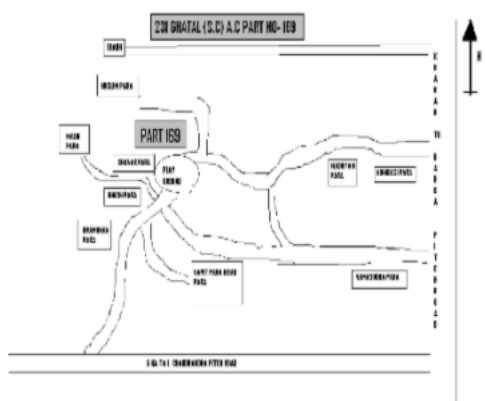

নির্বাচক নিবন্ধন আধিকারিকের স্বাক্ষর

Nazri Naksha

Google Map View

Polling Station Building Front View

Polling Station Front View

Cad View

Key MAP View

1 নাম : সাজেরা বিবি স্বামীর নাম: সাহাজান খাঁ বাড়ির নং : n0187 বয়স : 33 লিঙ্গ : মহিলা	NUT1661404 ফটো উপলব্ধ	2 নাম : সাবেরা বিবি স্বামীর নাম: ইদ্রিশ আলি খাঁ বাড়ির নং : n0140 বয়স : 31 লিঙ্গ : মহিলা	NUT2040426 ফটো উপলব্ধ	3 নাম : ইদ্রিশ আলি খাঁ পিতার নাম: আফজল আলি খাঁ বাড়ির নং : n0140 বয়স : 38 লিঙ্গ : পুরুষ	NUT1524792 ফটো উপলব্ধ
4 নাম : রীনা বিবি স্বামীর নাম: ইয়াসিন আলি খাঁ বাড়ির নং : n0140 বয়স : 36 লিঙ্গ : মহিলা	NUT1524818 ফটো উপলব্ধ	5 নাম : ইয়াসিন আলি খাঁ পিতার নাম: আফজল আলি খাঁ বাড়ির নং : n0140 বয়স : 45 লিঙ্গ : পুরুষ	GFL2089050 ফটো উপলব্ধ	6 নাম : মোহরজানুবিবি স্বামীর নাম: বেনীইসমাইল খাঁ বাড়ির নং : n0140 বয়স : 76 লিঙ্গ : মহিলা	WB/28/197/369549 ফটো উপলব্ধ
7 নাম : সারে আলম আলি খাঁ পিতার নাম: লুৎফার রহমান খাঁ বাড়ির নং : n0134 বয়স : 30 লিঙ্গ : পুরুষ	NUT1944396 ফটো উপলব্ধ	8 নাম : ফিরোজা বেগম স্বামীর নাম: মহম্মদ আলি খাঁ বাড়ির নং : n0134 বয়স : 30 লিঙ্গ : মহিলা	NUT2040079 ফটো উপলব্ধ	9 নাম : মনিরা বেগম স্বামীর নাম: ফজল রহমান বাড়ির নং : n0134 বয়স : 32 লিঙ্গ : মহিলা	NUT1753789 ফটো উপলব্ধ
10 নাম : সাদ্দাম হোসেন খাঁ পিতার নাম: লুৎফার রহমান খাঁ বাড়ির নং : n0134 বয়স : 33 লিঙ্গ : পুরুষ	NUT1848431 ফটো উপলব্ধ	11 নাম : ফজলু রহমান খাঁ পিতার নাম: লুৎফার রহমান খাঁ বাড়ির নং : n0134 বয়স : 34 লিঙ্গ : পুরুষ	NUT1661578 ফটো উপলব্ধ	12 নাম : মহঃ আলি খাঁ পিতার নাম: লুৎফার আলি খাঁ বাড়ির নং : n0134 বয়স : 34 লিঙ্গ : পুরুষ	NUT1661420 ফটো উপলব্ধ
13 নাম : ফাতেমাবিবি খাঁ স্বামীর নাম: লুৎফার খাঁ বাড়ির নং : n0134 বয়স : 56 লিঙ্গ : মহিলা	WB/28/197/369579 ফটো উপলব্ধ	14 নাম : লুৎফাররহমান খাঁ পিতার নাম: হাবিবরহমান খাঁ বাড়ির নং : n0134 বয়স : 61 লিঙ্গ : পুরুষ	WB/28/197/369723 ফটো উপলব্ধ	15 নাম : আখলিমা বিবি স্বামীর নাম: নবাব আলি খাঁ বাড়ির নং : n0170 বয়স : 46 লিঙ্গ : মহিলা	GFL1585827 ফটো উপলব্ধ
16 নাম : মহবুদা বিবি স্বামীর নাম: সেলিম খাঁ বাড়ির নং : n0149 বয়স : 46 লিঙ্গ : মহিলা	GFL2088557 ফটো উপলব্ধ	17 নাম : রসদা বিবি স্বামীর নাম: রজবআলি খাঁ বাড়ির নং : n0188 বয়স : 45 লিঙ্গ : মহিলা	GFL2612414 ফটো উপলব্ধ	18 নাম : হালিমা বিবি স্বামীর নাম: রফিক আলি খাঁ বাড়ির নং : n0188 বয়স : 46 লিঙ্গ : মহিলা	GFL1341494 ফটো উপলব্ধ
19 নাম : সেখ ইয়াসিন আলি পিতার নাম: সেখ আনসার আলি বাড়ির নং : n0126 বয়স : 34 লিঙ্গ : পুরুষ	NUT1944289 ফটো উপলব্ধ	20 নাম : বসিরনবিবি স্বামীর নাম: আনসার আলি সেখ বাড়ির নং : n0126 বয়স : 59 লিঙ্গ : মহিলা	WB/28/197/369371 ফটো উপলব্ধ	21 নাম : কালামগীর আলি খাঁ পিতার নাম: মনোয়ার আলি খাঁ বাড়ির নং : n0199 বয়স : 43 লিঙ্গ : পুরুষ	NUT1661602 ফটো উপলব্ধ
22 নাম : সমীরনবিবি স্বামীর নাম: রুস্তম আলি খাঁ বাড়ির নং : n0152 বয়স : 76 লিঙ্গ : মহিলা	WB/28/197/369254 ফটো উপলব্ধ	23 নাম : সাজাহান খাঁ পিতার নাম: সুবেদার খাঁ বাড়ির নং : n0187 বয়স : 56 লিঙ্গ : পুরুষ	NUT2472157 ফটো উপলব্ধ	24 নাম : আল্লারাখা আলি খাঁ পিতার নাম: এমদাদ খাঁ বাড়ির নং : n0174 বয়স : 38 লিঙ্গ : পুরুষ	NUT1524875 ফটো উপলব্ধ
25 নাম : আসমিনা বিবি স্বামীর নাম: গোলজার খাঁ বাড়ির নং : n0174 বয়স : 41 লিঙ্গ : মহিলা	GFL2401347 ফটো উপলব্ধ	26 নাম : গোলজার খাঁ পিতার নাম: এমদাদ খাঁ বাড়ির নং : n0174 বয়স : 48 লিঙ্গ : পুরুষ	GFL2401339 ফটো উপলব্ধ	27 নাম : নুরজাহানবিবি স্বামীর নাম: ইব্রাহিম খাঁ বাড়ির নং : n0174 বয়স : 50 লিঙ্গ : মহিলা	GFL2089118 ফটো উপলব্ধ
28 নাম : ইব্রাহিম খাঁ পিতার নাম: এমদাদ খাঁ বাড়ির নং : n0174 বয়স : 51 লিঙ্গ : পুরুষ	NUT0726786 ফটো উপলব্ধ	29 নাম : আইনবিবি স্বামীর নাম: এমদাদ খাঁ বাড়ির নং : n0174 বয়স : 76 লিঙ্গ : মহিলা	WB/28/197/369180 ফটো উপলব্ধ	30 নাম : মনিজা বিবি স্বামীর নাম: রাজেশ খাঁ বাড়ির নং : n0173 বয়স : 31 লিঙ্গ : মহিলা	NUT1944479 ফটো উপলব্ধ