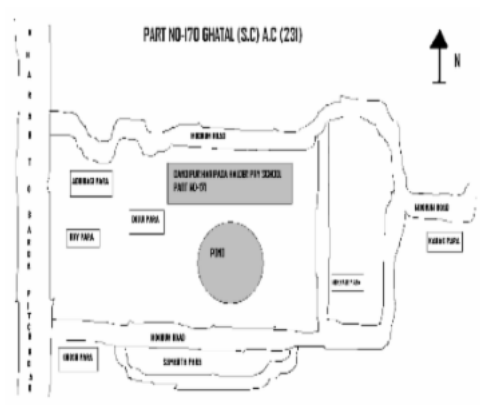

নির্বাচক নিবন্ধন আধিকারিকের স্বাক্ষর

Nazri Naksha

Google Map View

Polling Station Building Front View

Polling Station Front View

Cad View

Key MAP View

1	NUT1754258	নাম : সেখ মুরসেদ আলি পিতার নাম: সেখ আজম আলি বাড়ির নং : n0130 বয়স : 37 লিঙ্গ : পুরুষ	ফটো উপলব্ধ	2	WB/28/197/378459	নাম : সাইরা বিবি স্বামীর নাম: সেখ আজম আলি বাড়ির নং : n0130 বয়স : 58 লিঙ্গ : মহিলা	ফটো উপলব্ধ	3	WB/28/197/378455	নাম : সহি বিবি স্বামীর নাম: গুলু খাঁ বাড়ির নং : n0130 বয়স : 92 লিঙ্গ : মহিলা	ফটো উপলব্ধ
4	XUN2321768	নাম : নাসেরা খাতুন বেগম স্বামীর নাম: সেখ মুরসেদ আলি বাড়ির নং : এন0130 বয়স : 27 লিঙ্গ : মহিলা	ফটো উপলব্ধ	5	NUT2236917	নাম : বর্নালী (উপাধ্যায়) মুখার্জী স্বামীর নাম: সঞ্জয় মুখার্জী বাড়ির নং : n0298 বয়স : 33 লিঙ্গ : মহিলা	ফটো উপলব্ধ	6	NUT2041077	নাম : মৌসুমী (হাজরা) বাঙ্গাল স্বামীর নাম: ভোলানাথ বাঙ্গাল বাড়ির নং : n0290 বয়স : 32 লিঙ্গ : মহিলা	ফটো উপলব্ধ
7	NUT2371862	নাম : মায়্যা আদক স্বামীর নাম: নবকুমার আদক বাড়ির নং : এন0046 বয়স : 26 লিঙ্গ : মহিলা	ফটো উপলব্ধ	8	GFL2672079	নাম : অশোক আদক পিতার নাম: স্বদেশ আদক বাড়ির নং : n0111 বয়স : 38 লিঙ্গ : পুরুষ	ফটো উপলব্ধ	9	WB/28/197/378353	নাম : দুর্গা আদক স্বামীর নাম: স্বদেশ আদক বাড়ির নং : n0111 বয়স : 62 লিঙ্গ : মহিলা	ফটো উপলব্ধ
10	NUT1527258	নাম : বিশ্বজিত আদক পিতার নাম: মোহন আদক বাড়ির নং : n0046 বয়স : 34 লিঙ্গ : পুরুষ	ফটো উপলব্ধ	11	GFL2613735	নাম : নবকুমার আদক পিতার নাম: মোহন আদক বাড়ির নং : n0046 বয়স : 40 লিঙ্গ : পুরুষ	ফটো উপলব্ধ	12	WB/28/197/378480	নাম : সুন্দরী আদক স্বামীর নাম: মোহন আদক বাড়ির নং : n0046 বয়স : 58 লিঙ্গ : মহিলা	ফটো উপলব্ধ
13	WB/28/197/375297	নাম : মোহন আদক পিতার নাম: সুধীর আদক বাড়ির নং : n0046 বয়স : 67 লিঙ্গ : পুরুষ	ফটো উপলব্ধ	14	NUT2693570	নাম : সুস্মিতা আদক স্বামীর নাম: বিশ্বজিত আদক বাড়ির নং : এন0046 বয়স : 23 লিঙ্গ : মহিলা	ফটো উপলব্ধ	15	NUT2041689	নাম : নবকুমার কারক পিতার নাম: স্বদেশ কারক বাড়ির নং : n0002 বয়স : 30 লিঙ্গ : পুরুষ	ফটো উপলব্ধ
16	WB/28/197/378203	নাম : ছায়া কারক স্বামীর নাম: স্বদেশ কারক বাড়ির নং : n0002 বয়স : 57 লিঙ্গ : মহিলা	ফটো উপলব্ধ	17	WB/28/197/375016	নাম : স্বদেশ কারক পিতার নাম: রতন কারক বাড়ির নং : n0002 বয়স : 60 লিঙ্গ : পুরুষ	ফটো উপলব্ধ	18	GFL2404010	নাম : শিখা কারক স্বামীর নাম: রনজিত কারক বাড়ির নং : n0001 বয়স : 43 লিঙ্গ : মহিলা	ফটো উপলব্ধ
19	WB/28/197/375425	নাম : রনজিত কারক পিতার নাম: দেবেন্দ্র কারক বাড়ির নং : n0001 বয়স : 52 লিঙ্গ : পুরুষ	ফটো উপলব্ধ	20	WB/28/197/378202	নাম : চন্দনা কারক স্বামীর নাম: অজিত কারক বাড়ির নং : n0001 বয়স : 53 লিঙ্গ : মহিলা	ফটো উপলব্ধ	21	WB/28/197/375099	নাম : অজিত কারক পিতার নাম: দেবেন্দ্র কারক বাড়ির নং : n0001 বয়স : 57 লিঙ্গ : পুরুষ	ফটো উপলব্ধ
22	WB/28/197/378199	নাম : লক্ষ্মী কারক স্বামীর নাম: দেবেন্দ্র কারক বাড়ির নং : n0001 বয়স : 80 লিঙ্গ : মহিলা	ফটো উপলব্ধ	23	WB/28/197/375078	নাম : দেবেন্দ্র কারক পিতার নাম: গুইরাম কারক বাড়ির নং : n0001 বয়স : 88 লিঙ্গ : পুরুষ	ফটো উপলব্ধ	24	WB/28/197/375479	নাম : কার্তিক কারক পিতার নাম: নন্দলাল কারক বাড়ির নং : n0047 বয়স : 51 লিঙ্গ : পুরুষ	ফটো উপলব্ধ
25	WB/28/197/378201	নাম : লীলা কারক স্বামীর নাম: নন্দলাল কারক বাড়ির নং : n0047 বয়স : 66 লিঙ্গ : মহিলা	ফটো উপলব্ধ	26	GFL1410026	নাম : টিংকর কারক পিতার নাম: বনমালি কারক বাড়ির নং : n0012 বয়স : 50 লিঙ্গ : পুরুষ	ফটো উপলব্ধ	27	GFL2404069	নাম : লতিকা কারক স্বামীর নাম: জীবন কারক বাড়ির নং : n0012 বয়স : 44 লিঙ্গ : মহিলা	ফটো উপলব্ধ
28	WB/28/197/375460	নাম : জীবন কারক পিতার নাম: বনমালি কারক বাড়ির নং : n0012 বয়স : 53 লিঙ্গ : পুরুষ	ফটো উপলব্ধ	29	GFL2718138	নাম : কম্পনা কারক স্বামীর নাম: তাপস কারক বাড়ির নং : n0011 বয়স : 38 লিঙ্গ : মহিলা	ফটো উপলব্ধ	30	NUT1527621	নাম : রনজিত কারক পিতার নাম: বাসুদেব কারক বাড়ির নং : n0011 বয়স : 38 লিঙ্গ : পুরুষ	ফটো উপলব্ধ