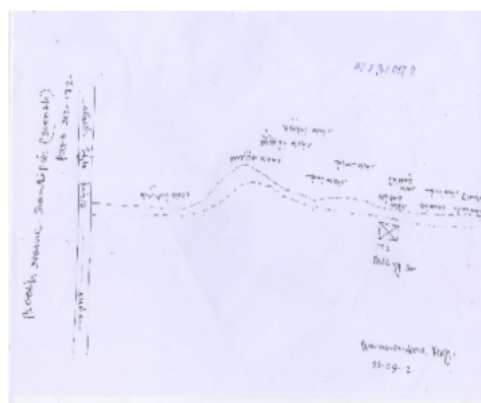

নির্বাচক নিবন্ধন আধিকারিকের স্বাক্ষর

Nazri Naksha

Google Map View

Polling Station Building Front View

Polling Station Front View

Cad View

Key MAP View

1 নাম : পাপিয়া (চৌধুরী) ঘোষ স্বামীর নাম : সুবীর কুমার ঘোষ বাড়ির নং : n0134 বয়স : 51 লিঙ্গ : মহিলা	NUT0195909 ফটো উপলব্ধ	2 নাম : টুকরানী আদক স্বামীর নাম : বাদল আদক বাড়ির নং : n0034 বয়স : 87 লিঙ্গ : মহিলা	WB/28/197/378109 ফটো উপলব্ধ	3 নাম : সঞ্জয় আদক পিতার নাম : মহাদেব আদক বাড়ির নং : n0035 বয়স : 30 লিঙ্গ : পুরুষ	NUT2236990 ফটো উপলব্ধ
4 নাম : মহাদেব আদক পিতার নাম : বাদল আদক বাড়ির নং : n0035 বয়স : 52 লিঙ্গ : পুরুষ	NUT2869527 ফটো উপলব্ধ	5 নাম : কাজল আদক স্বামীর নাম : মহাদেব আদক বাড়ির নং : n0035 বয়স : 46 লিঙ্গ : মহিলা	GFL2613255 ফটো উপলব্ধ	6 নাম : জয়দেব আদক পিতার নাম : বাদল আদক বাড়ির নং : n0034 বয়স : 50 লিঙ্গ : পুরুষ	WB/28/197/375174 ফটো উপলব্ধ
7 নাম : যমুনা আদক পিতার নাম : জয়দেব আদক বাড়ির নং : n0034 বয়স : 40 লিঙ্গ : মহিলা	GFL2405546 ফটো উপলব্ধ	8 নাম : সহদেব আদক পিতার নাম : বাদল আদক বাড়ির নং : n0034 বয়স : 49 লিঙ্গ : পুরুষ	GFL2092286 ফটো উপলব্ধ	9 নাম : আরতী দোলই স্বামীর নাম : জয়দেব দোলই বাড়ির নং : n0034 বয়স : 71 লিঙ্গ : মহিলা	NUT1527084 ফটো উপলব্ধ
10 নাম : ছায়া আদক স্বামীর নাম : সহদেব আদক বাড়ির নং : n0034 বয়স : 43 লিঙ্গ : মহিলা	GFL2092294 ফটো উপলব্ধ	11 নাম : অশোক আদক পিতার নাম : নন্দ আদক বাড়ির নং : n0135 বয়স : 54 লিঙ্গ : পুরুষ	WB/28/197/372112 ফটো উপলব্ধ	12 নাম : মঞ্জলা আদক স্বামীর নাম : অশোক আদক বাড়ির নং : n0136 বয়স : 51 লিঙ্গ : মহিলা	WB/28/197/372603 ফটো উপলব্ধ
13 নাম : সমীর আদক পিতার নাম : সহদেব আদক বাড়ির নং : n0034 বয়স : 27 লিঙ্গ : পুরুষ	NUT2307254 ফটো উপলব্ধ	14 নাম : বিভাষ আদক পিতার নাম : অশোক আদক বাড়ির নং : n0035 বয়স : 30 লিঙ্গ : পুরুষ	NUT2144350 ফটো উপলব্ধ	15 নাম : বরুণ আদক পিতার নাম : পাঁচ কৌড়ি আদক বাড়ির নং : n0158 বয়স : 40 লিঙ্গ : পুরুষ	GFL2671774 ফটো উপলব্ধ
16 নাম : দুর্গাবালা আদক স্বামীর নাম : পাঁচকৌড়ি আদক বাড়ির নং : n0156 বয়স : 87 লিঙ্গ : মহিলা	WB/28/197/372597 ফটো উপলব্ধ	17 নাম : অর্পিতা (পান) কর্মকার স্বামীর নাম : রবীন্দ্রনাথ কর্মকার বাড়ির নং : n0150 বয়স : 35 লিঙ্গ : মহিলা	NUT1458710 ফটো উপলব্ধ	18 নাম : প্রশান্ত কর্মকার স্বামীর নাম : চায়না কর্মকার বাড়ির নং : n0073 বয়স : 27 লিঙ্গ : পুরুষ	NUT2236925 ফটো উপলব্ধ
19 নাম : পূজা কর্মকার স্বামীর নাম : সৌমেন কর্মকার বাড়ির নং : এন0065 বয়স : 26 লিঙ্গ : মহিলা	NUT2370377 ফটো উপলব্ধ	20 নাম : অঙ্কিতা কর্মকার পিতার নাম : অশোক কুমার কর্মকার বাড়ির নং : এন0123 বয়স : 21 লিঙ্গ : মহিলা	NUT2809564 ফটো উপলব্ধ	21 নাম : শ্রাবন্তী কর্মকার স্বামীর নাম : অনুপ কুমার কর্মকার বাড়ির নং : n0071 বয়স : 38 লিঙ্গ : মহিলা	GFL2718237 ফটো উপলব্ধ
22 নাম : অনুপ কুমার কর্মকার পিতার নাম : শম্ভু নাথ কর্মকার বাড়ির নং : n0071 বয়স : 51 লিঙ্গ : পুরুষ	WB/28/197/375160 ফটো উপলব্ধ	23 নাম : সৌভিক কর্মকার পিতার নাম : গৌতম কর্মকার বাড়ির নং : 26 বয়স : 21 লিঙ্গ : পুরুষ	NUT2846665 ফটো উপলব্ধ	24 নাম : পবিত্র কর্মকার পিতার নাম : শঙ্কর কর্মকার বাড়ির নং : n0073 বয়স : 32 লিঙ্গ : পুরুষ	NUT1849538 ফটো উপলব্ধ
25 নাম : আনন্দ কর্মকার পিতার নাম : চণ্ডী কর্মকার বাড়ির নং : n0074 বয়স : 67 লিঙ্গ : পুরুষ	WB/28/197/375215 ফটো উপলব্ধ	26 নাম : শেফালী কর্মকার স্বামীর নাম : আনন্দ কর্মকার বাড়ির নং : n0074 বয়স : 59 লিঙ্গ : মহিলা	WB/28/197/378080 ফটো উপলব্ধ	27 নাম : জয়দেব কর্মকার পিতার নাম : চণ্ডী কর্মকার বাড়ির নং : n0075 বয়স : 77 লিঙ্গ : পুরুষ	WB/28/197/375387 ফটো উপলব্ধ
28 নাম : জ্যোত্স্না কর্মকার স্বামীর নাম : জয়দেব কর্মকার বাড়ির নং : n0075 বয়স : 67 লিঙ্গ : মহিলা	WB/28/197/378078 ফটো উপলব্ধ	29 নাম : অচিন্ত্য কর্মকার পিতার নাম : জয়দেব কর্মকার বাড়ির নং : n0075 বয়স : 45 লিঙ্গ : পুরুষ	NUT0738385 ফটো উপলব্ধ	30 নাম : মৌসুমী কর্মকার স্বামীর নাম : অচিন্ত্য কর্মকার বাড়ির নং : n0075 বয়স : 34 লিঙ্গ : মহিলা	NUT1526524 ফটো উপলব্ধ