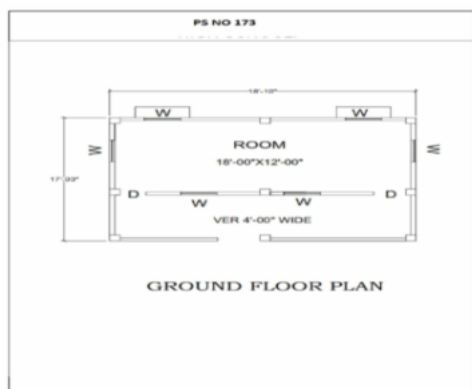

নির্বাচক নিবন্ধন আধিকারিকের স্বাক্ষর

Nazri Naksha

Google Map View

Polling Station Building Front View

Polling Station Front View

Cad View

Key MAP View

1 নাম : অর্চনা পাখিরা পিতার নাম: ধর্মদাস পাখিরা বাড়ির নং : n0031 বয়স : 31 লিঙ্গ : মহিলা	NUT1849819 ফটো উপলব্ধ	2 নাম : সনাতন পাখিরা পিতার নাম: ধর্মদাস পাখিরা বাড়ির নং : n0031 বয়স : 46 লিঙ্গ : পুরুষ	GFL1311620 ফটো উপলব্ধ	3 নাম : মনোরঞ্জন পাখিরা পিতার নাম: ধর্মদাস পাখিরা বাড়ির নং : n0031 বয়স : 38 লিঙ্গ : পুরুষ	GFL2718500 ফটো উপলব্ধ
4 নাম : লক্ষ্মী পাখিরা স্বামীর নাম: ধর্মদাস পাখিরা বাড়ির নং : n0031 বয়স : 66 লিঙ্গ : মহিলা	NUT2417228 ফটো উপলব্ধ	5 নাম : শ্রীকৃষ্ণ সানকী পিতার নাম: ভজহরি সানকী বাড়ির নং : n0041 বয়স : 54 লিঙ্গ : পুরুষ	NUT2737112 ফটো উপলব্ধ	6 নাম : লক্ষ্মী সানকী স্বামীর নাম: শ্রীকৃষ্ণ সানকী বাড়ির নং : n0041 বয়স : 46 লিঙ্গ : মহিলা	NUT2737146 ফটো উপলব্ধ
7 নাম : চিন্ময় সানকী পিতার নাম: শ্রীকৃষ্ণ সানকী বাড়ির নং : n0041 বয়স : 29 লিঙ্গ : পুরুষ	NUT2042067 ফটো উপলব্ধ	8 নাম : সঞ্জীব সানকী পিতার নাম: ভজহরি সানকী বাড়ির নং : n0041 বয়স : 47 লিঙ্গ : পুরুষ	GFL1583129 ফটো উপলব্ধ	9 নাম : শিউলি সানকী স্বামীর নাম: সঞ্জীব কুমার সানকী বাড়ির নং : n0041 বয়স : 38 লিঙ্গ : মহিলা	GFL2672798 ফটো উপলব্ধ
10 নাম : সুস্মিতা দোলই স্বামীর নাম: তরুণ দোলই বাড়ির নং : 2746 বয়স : 27 লিঙ্গ : মহিলা	NUT2544344 ফটো উপলব্ধ	11 নাম : সুস্মিতা সানকী স্বামীর নাম: চিন্ময় সানকী বাড়ির নং : n0040 বয়স : 25 লিঙ্গ : মহিলা	NUT2549855 ফটো উপলব্ধ	12 নাম : ঝর্ণা সানকী স্বামীর নাম: সঞ্জয় সানকী বাড়ির নং : n0041 বয়স : 44 লিঙ্গ : মহিলা	GFL2095289 ফটো উপলব্ধ
13 নাম : সর্নব সানকী পিতার নাম: সঞ্জয় সানকী বাড়ির নং : এন0041 বয়স : 22 লিঙ্গ : পুরুষ	NUT2726958 ফটো উপলব্ধ	14 নাম : সঞ্জয় সানকি পিতার নাম: ভজহরি সানকি বাড়ির নং : n0041 বয়স : 50 লিঙ্গ : পুরুষ	NUT2731438 ফটো উপলব্ধ	15 নাম : সমান্তি পাখিরা স্বামীর নাম: মনোরঞ্জন পাখিরা বাড়ির নং : এন0031 বয়স : 25 লিঙ্গ : মহিলা	WUQ2405934 ফটো উপলব্ধ
16 নাম : মৃন্ময় সানকী পিতার নাম: শ্রীকৃষ্ণ সানকী বাড়ির নং : n0040 বয়স : 24 লিঙ্গ : পুরুষ	NUT2549889 ফটো উপলব্ধ	17 নাম : কৃষ্ণা সানকী স্বামীর নাম: মৃন্ময় সানকী বাড়ির নং : এন0040 বয়স : 20 লিঙ্গ : মহিলা	NUT2943926 ফটো উপলব্ধ	18 নাম : জয়শ্রী আদক স্বামীর নাম: অমরেশ আদক বাড়ির নং : n0253 বয়স : 38 লিঙ্গ : মহিলা	NUT1717842 ফটো উপলব্ধ
19 নাম : অমরেশ আদক পিতার নাম: মুরারী আদক বাড়ির নং : n0252 বয়স : 44 লিঙ্গ : পুরুষ	GFL2606812 ফটো উপলব্ধ	20 নাম : শান্তি সামন্ত স্বামীর নাম: সুদীপ কুমার সামন্ত বাড়ির নং : n0111 বয়স : 31 লিঙ্গ : মহিলা	TKS1566884 ফটো উপলব্ধ	21 নাম : নমিতা আদিকারী স্বামীর নাম: বলাই আদিকারী বাড়ির নং : n0111 বয়স : 45 লিঙ্গ : মহিলা	GFL2094464 ফটো উপলব্ধ
22 নাম : বলাই পঞ্চ আদিকারী পিতার নাম: পঞ্চ আদিকারী বাড়ির নং : n0111 বয়স : 53 লিঙ্গ : পুরুষ	GFL1311604 ফটো উপলব্ধ	23 নাম : বাচ্চু আদিকারী পিতার নাম: অভিরাম আদিকারী বাড়ির নং : n0111 বয়স : 31 লিঙ্গ : পুরুষ	NUT1849702 ফটো উপলব্ধ	24 নাম : পূজা আদিকারী স্বামীর নাম: সুদীপ আদিকারী বাড়ির নং : n0111 বয়স : 32 লিঙ্গ : মহিলা	NUT1988476 ফটো উপলব্ধ
25 নাম : সুদীপ আদিকারী পিতার নাম: অভিরাম আদিকারী বাড়ির নং : n0111 বয়স : 34 লিঙ্গ : পুরুষ	NUT1662337 ফটো উপলব্ধ	26 নাম : চায়না আদিকারী স্বামীর নাম: অভিরাম আদিকারী বাড়ির নং : n0111 বয়স : 56 লিঙ্গ : মহিলা	WB/28/197/381585 ফটো উপলব্ধ	27 নাম : অভিরাম আদিকারী পিতার নাম: পঞ্চ আদিকারী বাড়ির নং : n0111 বয়স : 58 লিঙ্গ : পুরুষ	WB/28/197/381556 ফটো উপলব্ধ
28 নাম : সুদীপ কুমার সামন্ত পিতার নাম: নন্দলাল সামন্ত বাড়ির নং : n0111 বয়স : 42 লিঙ্গ : পুরুষ	GFL2718443 ফটো উপলব্ধ	29 নাম : নন্দলাল সামন্ত পিতার নাম: নিতাই সামন্ত বাড়ির নং : n0111 বয়স : 71 লিঙ্গ : পুরুষ	WB/28/197/381080 ফটো উপলব্ধ	30 নাম : সৌমেন আদিকারী পিতার নাম: ক্ষুদিরাম আদিকারী বাড়ির নং : n0111 বয়স : 33 লিঙ্গ : পুরুষ	NUT1849637 ফটো উপলব্ধ