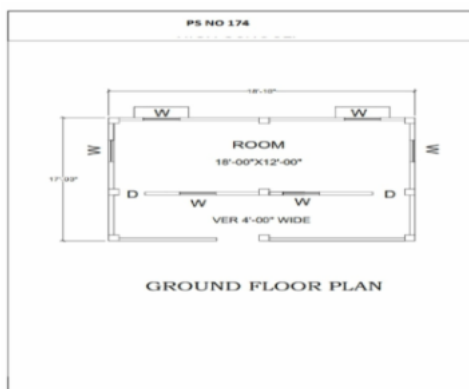

নির্বাচক নিবন্ধন আধিকারিকের স্বাক্ষর

Nazri Naksha

Google Map View

Polling Station Building Front View

Polling Station Front View

Cad View

Key MAP View

বিধানসভা নির্বাচনক্ষেত্রের নং, নাম : 231-ঘাটাল
ভাগ নং, নাম : 1-শিবপুর (অংশ) ঘাটাপাড়া, মোরাম রাস্তার পূর্ব দিক