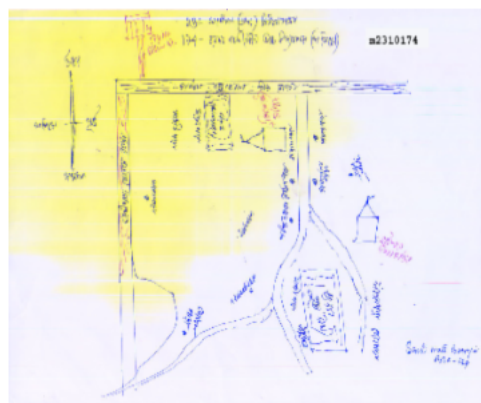

নির্বাচক নিবন্ধন আধিকারিকের স্বাক্ষর

Nazri Naksha

Google Map View

Polling Station Building Front View

Polling Station Front View

Cad View

Key MAP View

বিধানসভা নির্বাচনক্ষেত্রের নং, নাম : 231-ঘাটাল
ভাগ নং, নাম : 1-শিবপুর (অংশ) ঘাটাপাড়া, মোরাম রাস্তার পূর্ব দিক