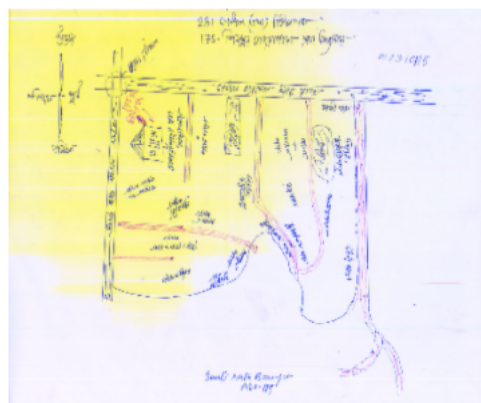

নির্বাচক নিবন্ধন আধিকারিকের স্বাক্ষর

Nazri Naksha

Google Map View

Polling Station Building Front View

Polling Station Front View

Cad View

Key MAP View

বিধানসভা নির্বাচনক্ষেত্রের নং, নাম : 231-ঘাটাল  
ভাগ নং, নাম : 1-শিবপুর (অংশ) ঘাটিপাড়া, মোরাম রাস্তার পশ্চিম দিক