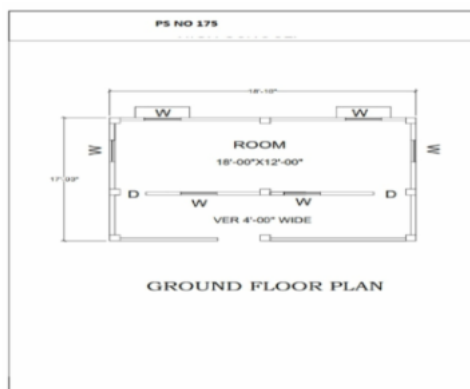

নির্বাচক নিবন্ধন আধিকারিকের স্বাক্ষর

Nazri Naksha

Google Map View

Polling Station Building Front View

Polling Station Front View

Cad View

Key MAP View

বিধানসভা নির্বাচনক্ষেত্রের নং, নাম : 231-ঘাটাল  
ভাগ নং, নাম : 1-শিবপুর (অংশ) ঘাটিপাড়া, মোরাম রাস্তার পশ্চিম দিক